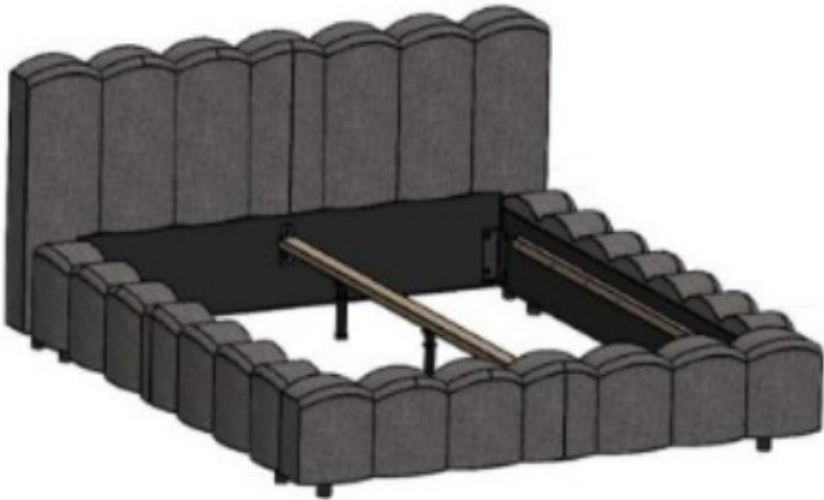

MAUDY BSB

10032025