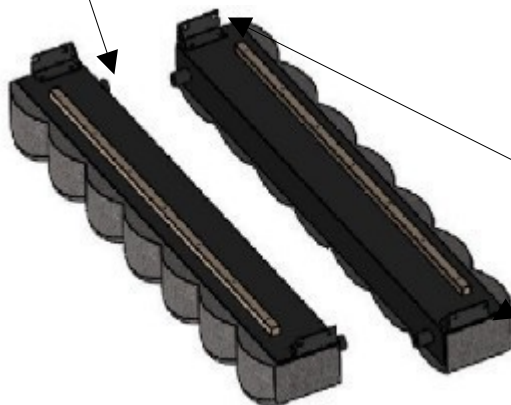

# MAUDY BSB

10032025

60 min

HDPE

LDPE

1/5