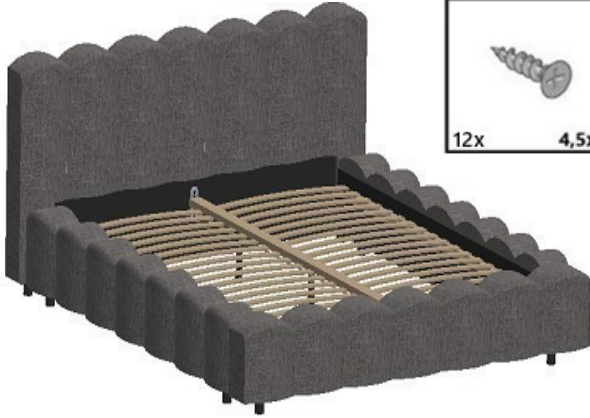

# MAUDY BSB

10032025

60 min

HDPE

LDPE

1/5