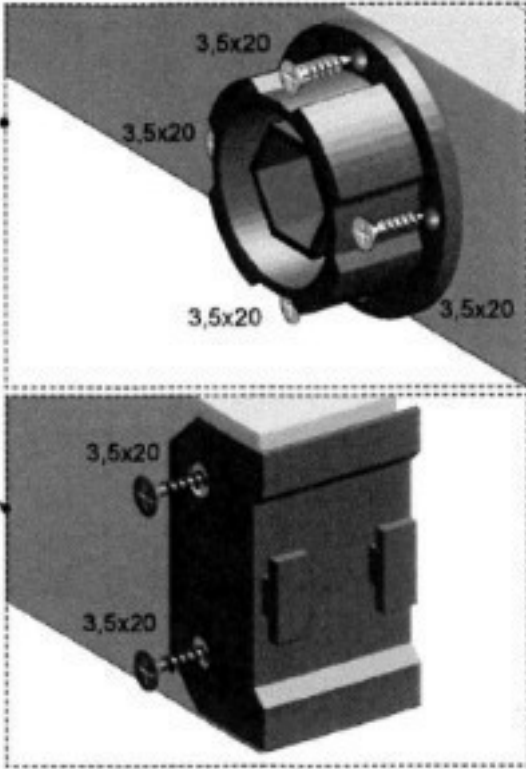

MAUDY BSB

10032025