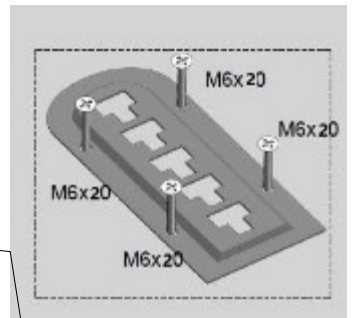

# MAUDY BSB

10032025

60 min

HDPE

LDPE

1/5