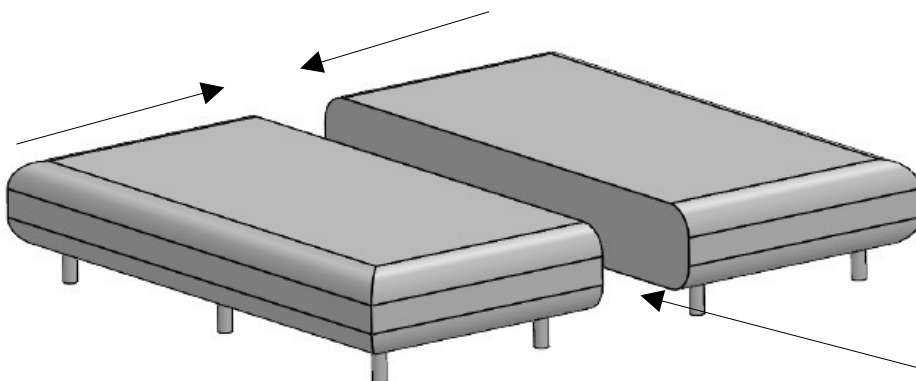

12x

H-120 ϕ 50

1x