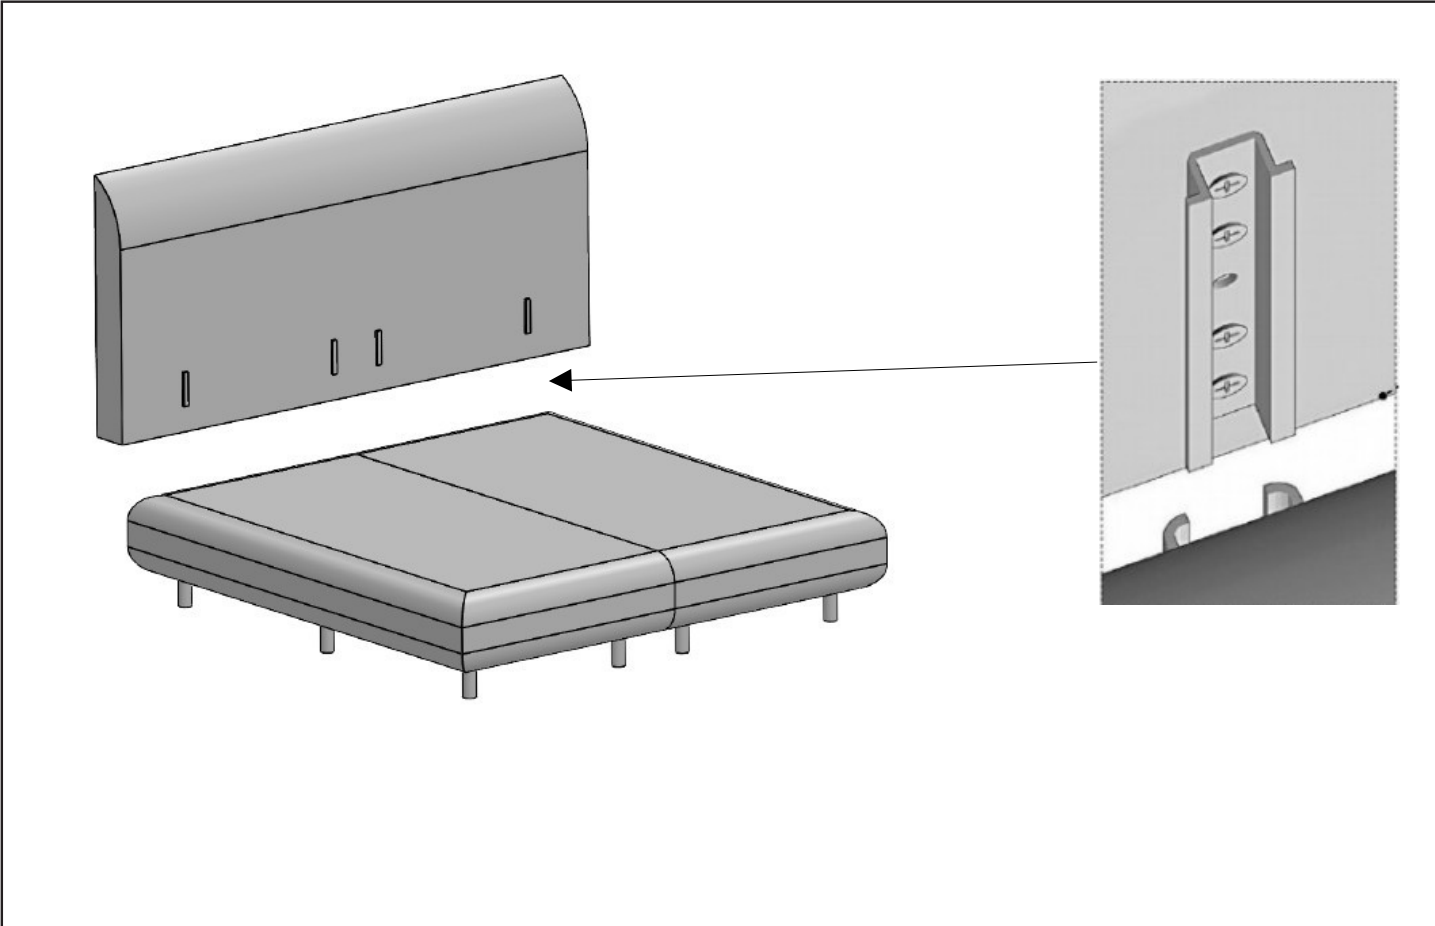

GIO

FR

Donnez ou recyclez vos meubles.

Association

Magasin

Déchetterie

<https://quefairede mesdechets.fr>