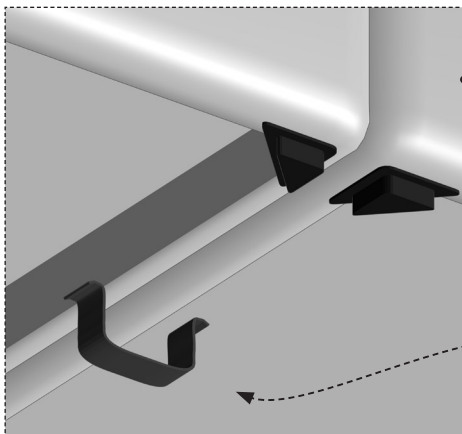

OREBRO BSB

17102024

30 min

HDPE

LDPE

1

1/2

OREBRO BSB