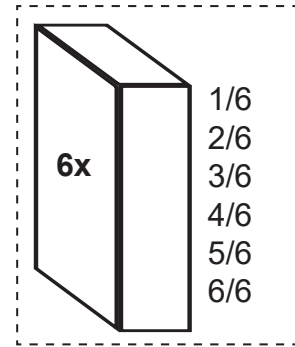

OREBRO BSB

17102024

30 min

HDPE

LDPE

1

1/2

OREBRO BSB