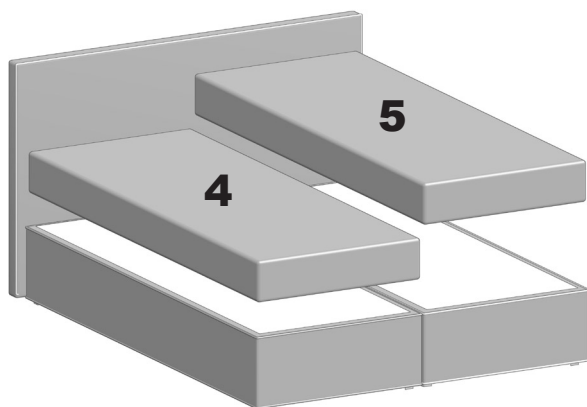

OREBRO BSB

17102024

2

3

4