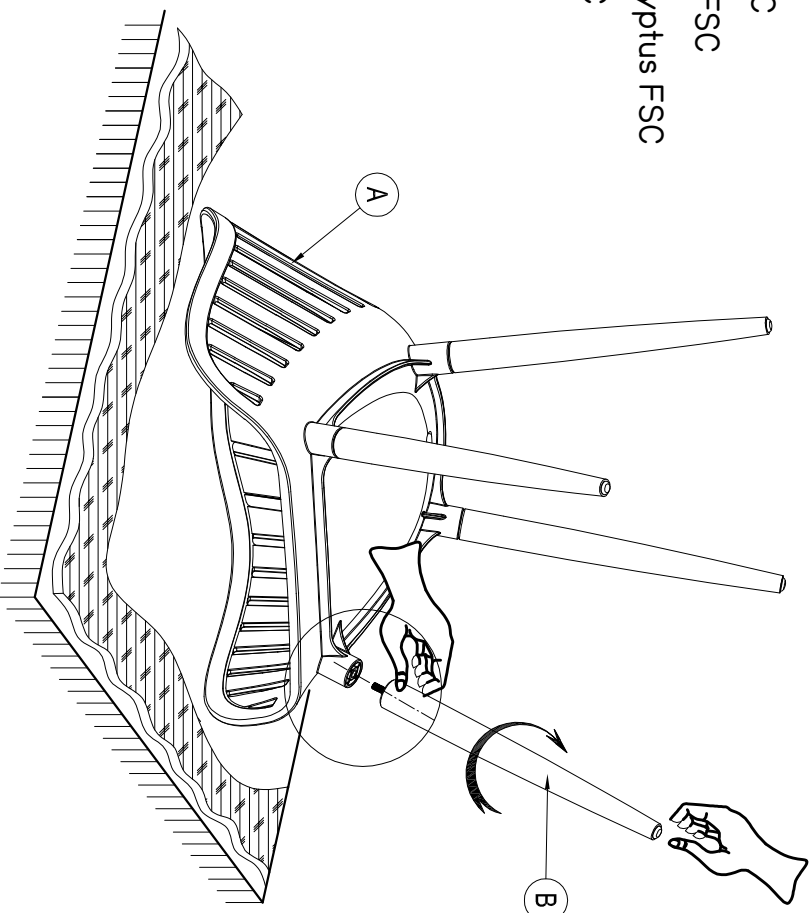

MONTAGE INSTRUCTIE
ASSEMBLY INSTRUCTIONS
INSTRUCTION DE MONTAGE
MONTAGE-ANWEISUNG

50101114

Rodez

54x54x79cm

Kuipstoel Kunststof/eucalyptushout FSC

Garden chair Plastic/eucalyptus wood FSC

Chaise de jardin Plastique/bois d'eucalyptus FSC

Gartenstuhl Plastik/eukalyptusholz FSC

Deze instructie aandachtig lezen en bewaren.
Read this instruction carefully and keep it for the future.
Conservez et lisez cette instruction attentivement.
Bewahren Sie diese Instruktion auf und lesen Sie diese sorgfältig.