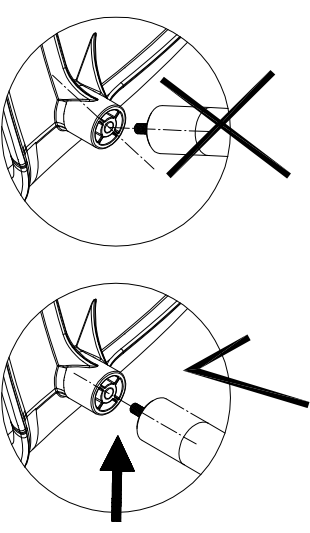

MONTAGE INSTRUCTIE
ASSEMBLY INSTRUCTIONS
INSTRUCTION DE MONTAGE
MONTAGE-ANWEISUNG

50101114

Rodez

54x54x79cm

Kuipstoel Kunststof/eucalyptushout FSC

Garden chair Plastic/eucalyptus wood FSC

Chaise de jardin Plastique/bois d'eucalyptus FSC

Gartenstuhl Plastik/eukalyptusholz FSC

Deze instructie aandachtig lezen en bewaren.
Read this instruction carefully and keep it for the future.
Conservez et lisez cette instruction attentivement.
Bewahren Sie diese Instruktion auf und lesen Sie diese sorgfältig.