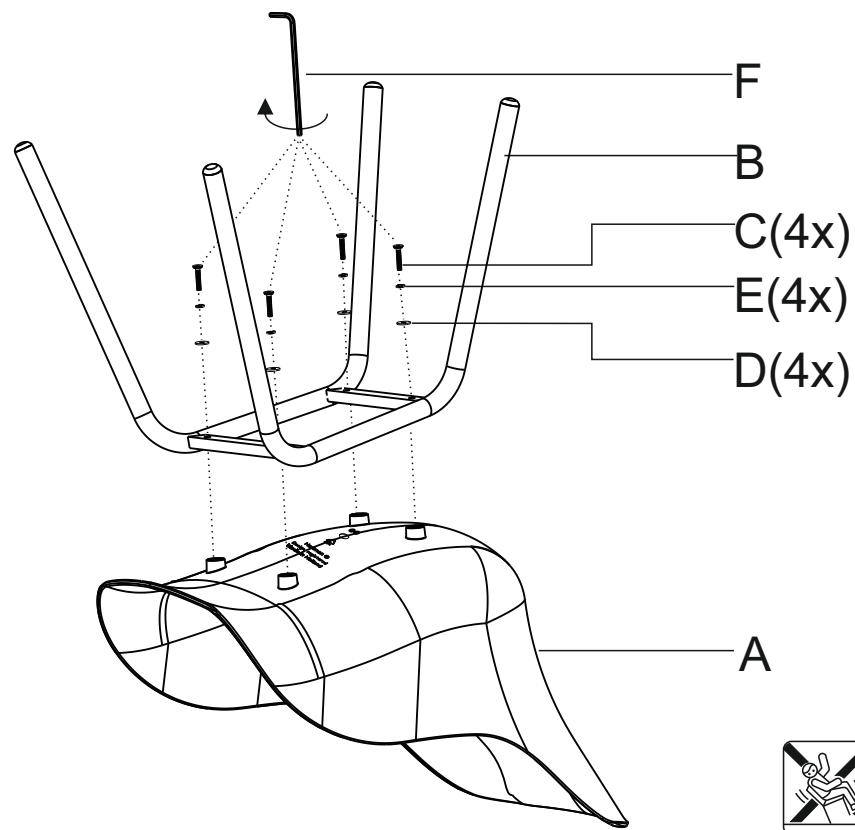

BEFORE ASSEMBLY, PLACE PRODUCT ON A CLEAN SURFACE  
 BITTE PRODUKT AUF EINEN WEICHEN, SAUBEREN UNTERGRUND LEGEN ZUM MONTIEREN  
 PLAATS HET PRODUCT OP EEN ZACHTE, SCHONE ONDERGROND T.B.V. MONTAGE  
 POUR ASSEMBLER, POSEZ LE PRODUIT SUR UNE SURFACE DOUCE ET PROPRE  
 PARA MONTAJE, PONE EL PRODUCTO A UNA SUPERFICIE SUAVE Y LIMPIA

AMAYA RONDO  
 ARTICLE CODE 65.900.XXX

AMERICA  
 EUROPE  
 -Geprüfte Sicherheit  
 ©EN 581

<40 °C <104 °F  
 MAX 130 kg 285 lbs  
 >0 °C >32 °F

|                           |                           |  |                                     |                                     |                           |
|---------------------------|---------------------------|--|-------------------------------------|-------------------------------------|---------------------------|
| <p><b>A</b></p> <p>1x</p> | <p><b>B</b></p> <p>1x</p> | <p><b>C</b></p> <p>M6x30</p> <p>4x</p> | <p><b>D</b></p> <p>M6</p> <p>4x</p> | <p><b>E</b></p> <p>M6</p> <p>4x</p> | <p><b>F</b></p> <p>1x</p> |
|---------------------------|---------------------------|--|-------------------------------------|-------------------------------------|---------------------------|