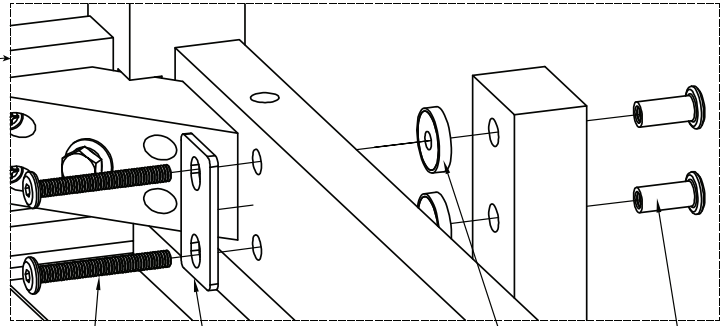

004

017
279

280

149

004