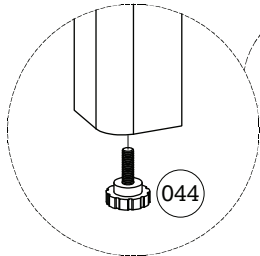

**MONTAGE INSTRUCTIE
ASSEMBLY INSTRUCTIONS
INSTRUCTION DE MONTAGE
MONTAGE-ANWEISUNG**

50103019

Orléans

78x78x65cm

Hoek fauteuil Eucalyptushout FSC

Corner chair Eucalyptus wood FSC

Fauteuil d'angle bois d'Eucalyptus FSC

Eckstuhl Eukalyptusholz FSC

Max weight 110kg

x 4		019
	Hex-Bolt 8x60 mm HW-ST-02-109	
x 8		017
	F-Bolt 6x50 mm HW-ST-02-032	
x 4		020
	Spring Washers 8.5x12.5x1.5 mm HW-ST-07-062	
x 4		013
	Plain washer 8.5x18x1 mm HW-ST-07-044	
x 8		149
	Sleeve Nut 6x20 mm HW-ST-03-019	
x 2		254
	Velcro string 400x25 mm HW-MM-22-083	
x 4		044
	Foot Ø23x30 mm HW-MM-06-140	
x 1		021
	Spanner 13x88 mm HW-ST-18-007	
x 2		004
	Allen key 4x98 mm HW-ST-018-001	
x 4		279
	Pat I 50x30x3 mm HW-ST-04-492	
x 8		280
	Distance space 6.5x25x4.5 mm HW-MM-10-060	
x 1		301
	Anti slip 250x250 mm ANTISLIP7438	