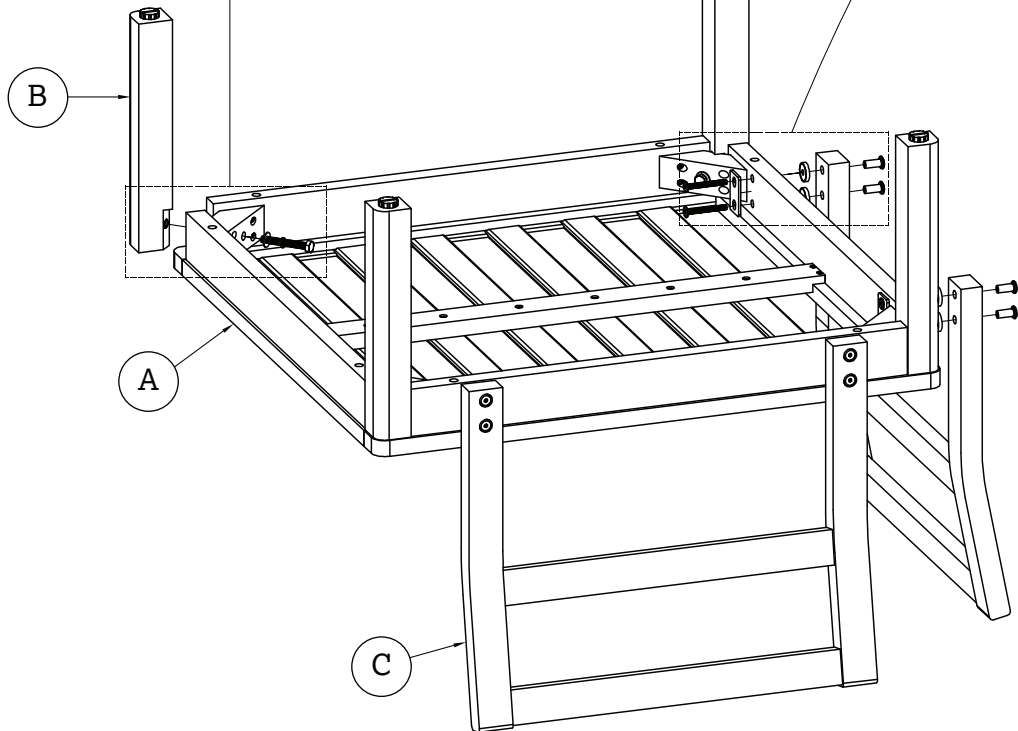

013
020
019

021

004

017
279

280

149

004

B

A

C

301