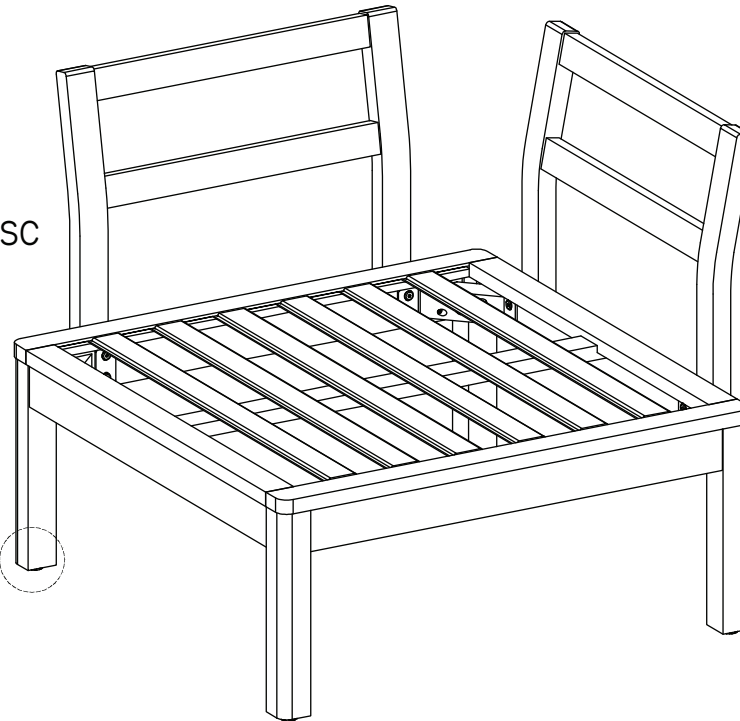

**MONTAGE INSTRUCTIE
ASSEMBLY INSTRUCTIONS
INSTRUCTION DE MONTAGE
MONTAGE-ANWEISUNG**

50103019

Orléans

78x78x65cm

Hoek fauteuil Eucalyptushout FSC

Corner chair Eucalyptus wood FSC

Fauteuil d'angle bois d'Eucalyptus FSC

Eckstuhl Eukalyptusholz FSC

Max weight 110kg

x 4		019
	Hex-Bolt 8x60 mm HW-ST-02-109	
x 8		017
	F-Bolt 6x50 mm HW-ST-02-032	
x 4		020
	Spring Washers 8.5x12.5x1.5 mm HW-ST-07-062	
x 4		013
	Plain washer 8.5x18x1 mm HW-ST-07-044	
x 8		149
	Sleeve Nut 6x20 mm HW-ST-03-019	
x 2		254
	Velcro string 400x25 mm HW-MM-22-083	
x 4		044
	Foot Ø23x30 mm HW-MM-06-140	
x 1		021
	Spanner 13x88 mm HW-ST-18-007	
x 2		004
	Allen key 4x98 mm HW-ST-018-001	
x 4		279
	Pat I 50x30x3 mm HW-ST-04-492	
x 8		280
	Distance space 6.5x25x4.5 mm HW-MM-10-060	
x 1		301
	Anti slip 250x250 mm ANTISLIP7438	