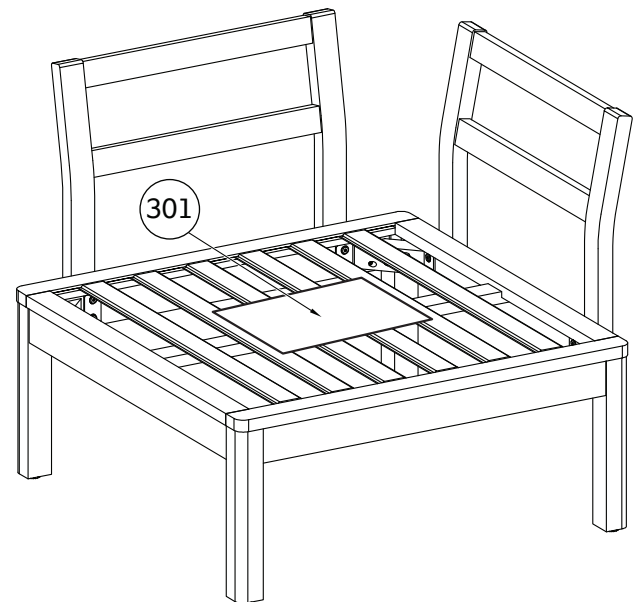

013
020
019

021

004

017
279

280

149

004

B

A

C

301