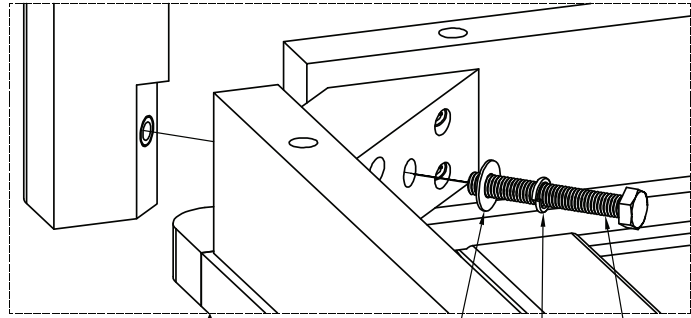

013
020
019

021