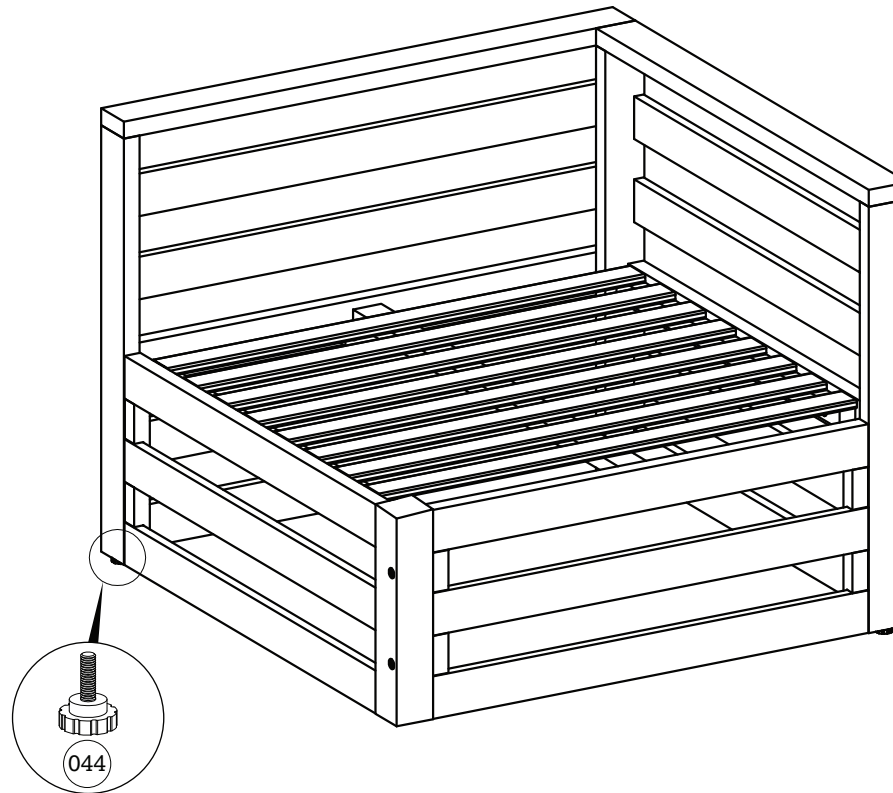

MONTAGE INSTRUCTIE ASSEMBLY INSTRUCTIONS INSTRUCTION DE MONTAGE MONTAGE-ANWEISUNG

50103020

Clermont

78x78x63cm

Hoek fauteuil eucalyptushout FSC

Corner chair eucalyptus wood FSC

Fauteuil d'angle bois d'eucalyptus FSC

Eckstuhl Eukalyptusholz FSC

Max weight 110kg

Le Sud B.V.
P.O. Box 43
4940 AA Raamsdonksveer
The Netherlands

Deze instructie aandachtig lezen en bewaren.
Read this instruction carefully and keep it for the future.
Conservez et lisez cette instruction attentivement.
Bewahren Sie diese Instruktion auf und lesen Sie diese sorgfältig.