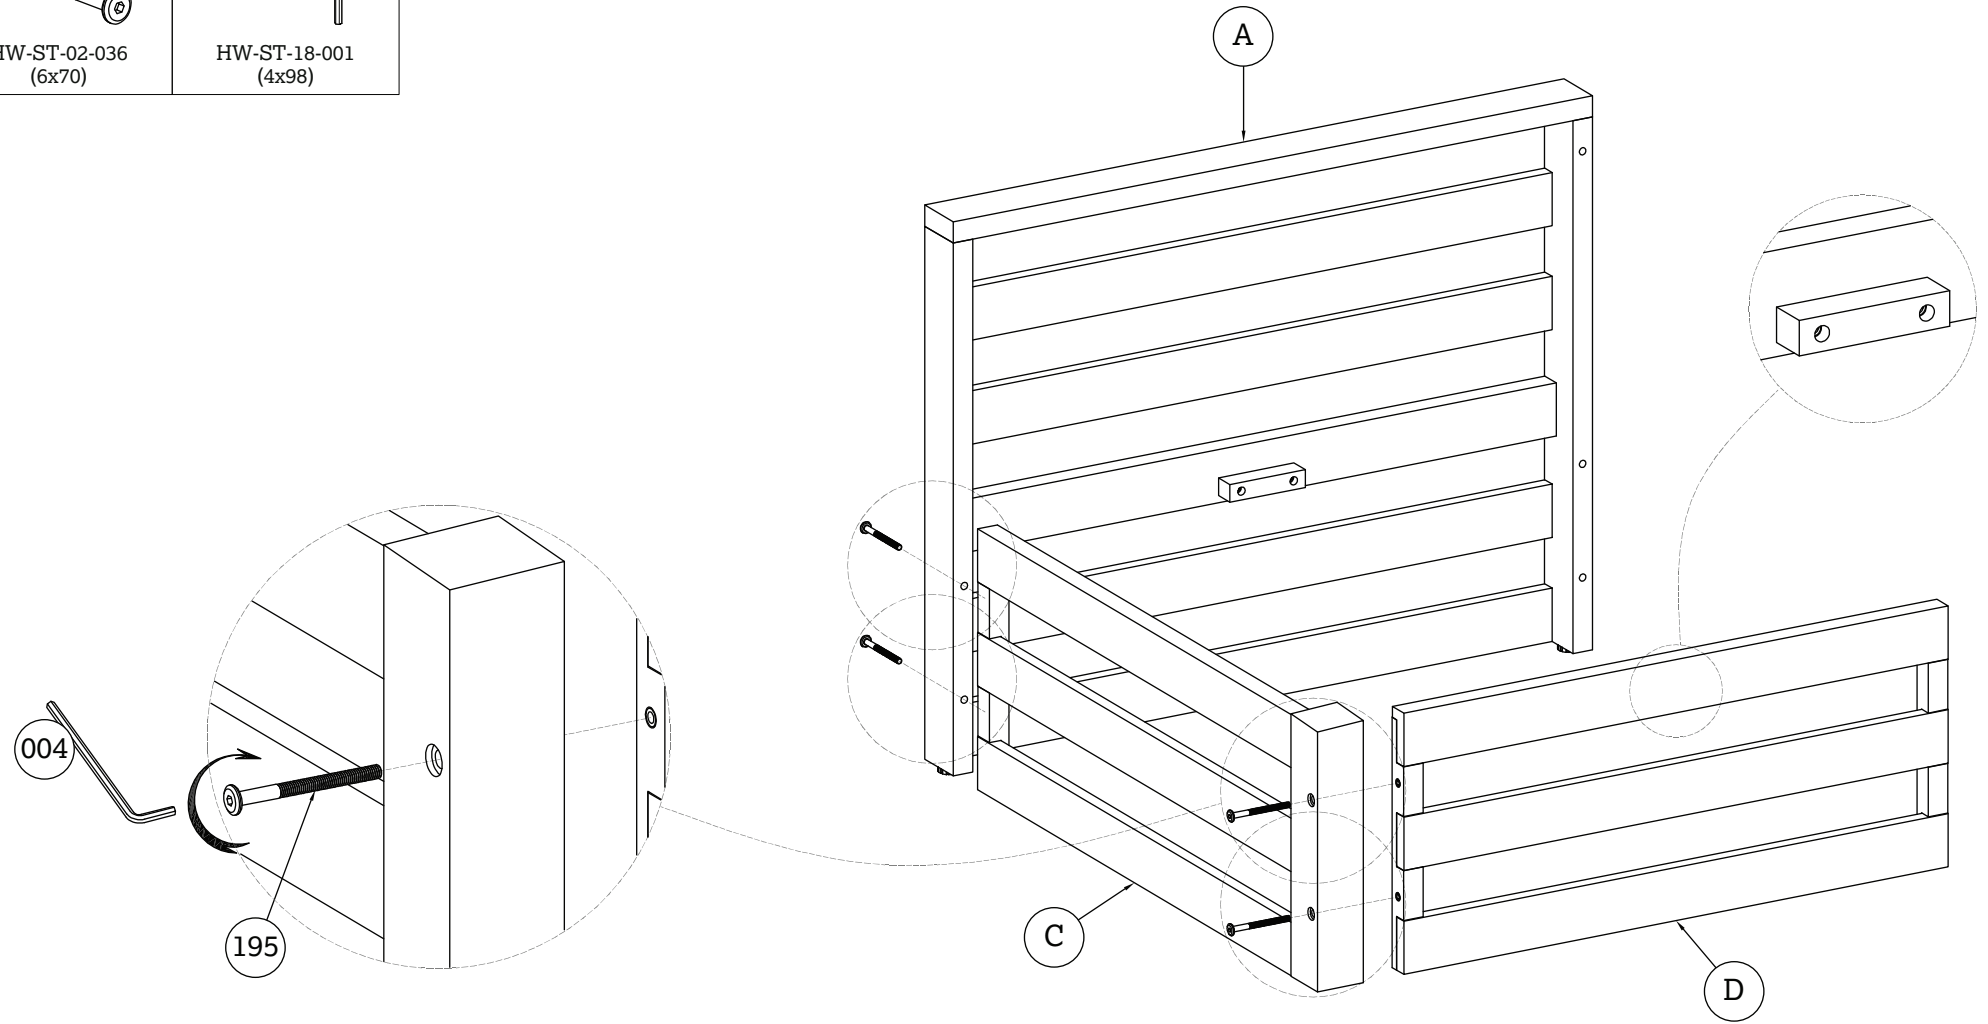

195 x 4 HW-ST-02-036 (6x70)	004 x 1 HW-ST-18-001 (4x98)