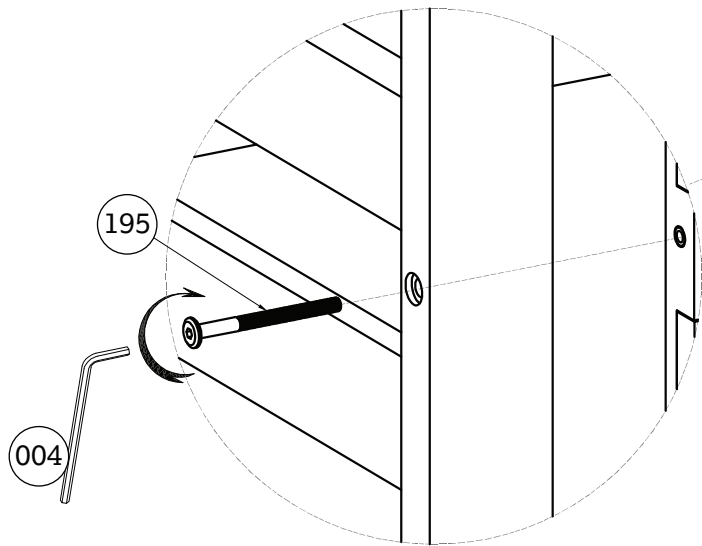

x 6		103
	F-Bolt 6x40mm HW-ST-02-029	
x 8		195
	F-Bolt 6x70mm HW-ST-02-036	
x 1		004
	Allen key 4x98 mm HW-ST-18-001	
x 2		254
	Vercro string 400x25 mm HW-MM-22-083	
x 4		044
	Foot Ø23x30 HW-MM-06-140	

<p>195 x 4</p>  <p>HW-ST-02-036 (6x70)</p>	<p>004 x 1</p>  <p>HW-ST-18-001 (4x98)</p>
---	---

195 x 4

HW-ST-02-036  
(6x70)

004 x 1

HW-ST-18-001  
(4x98)

103 x 6

HW-ST-02-029  
(6x40)

004 x 1