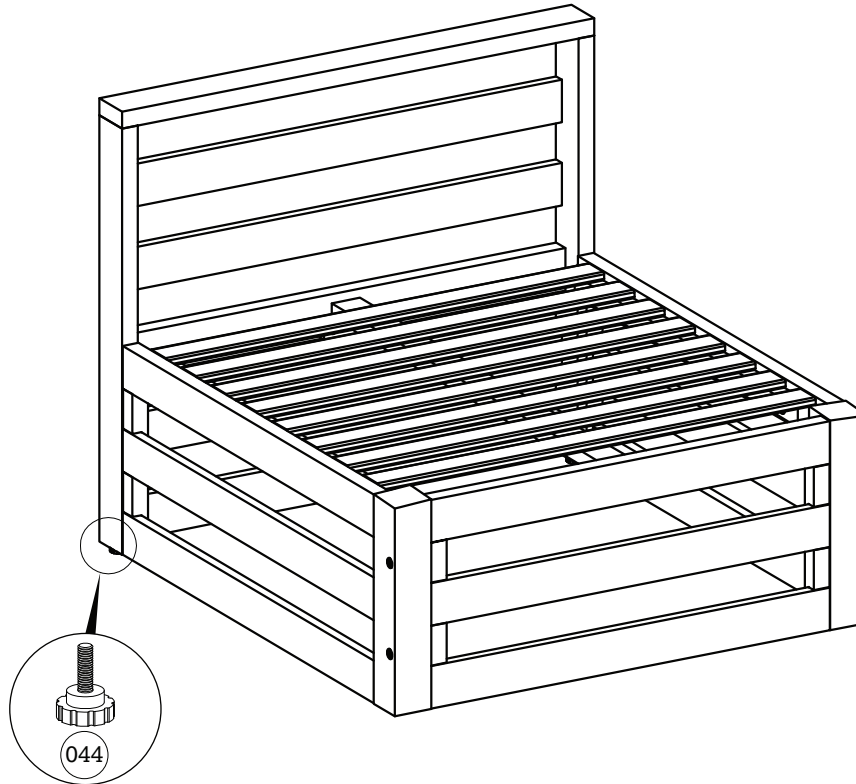

## Clermont

78x72x63cm

Midden fauteuil eucalyptushout FSC

Center chair eucalyptus wood FSC

Fauteuil central bois d'eucalyptus FSC

Mittelsessel Eukalyptusholz FSC

Max weight 110kg

Le Sud B.V.  
P.O. Box 43  
4940 AA Raamsdonksveer  
The Netherlands