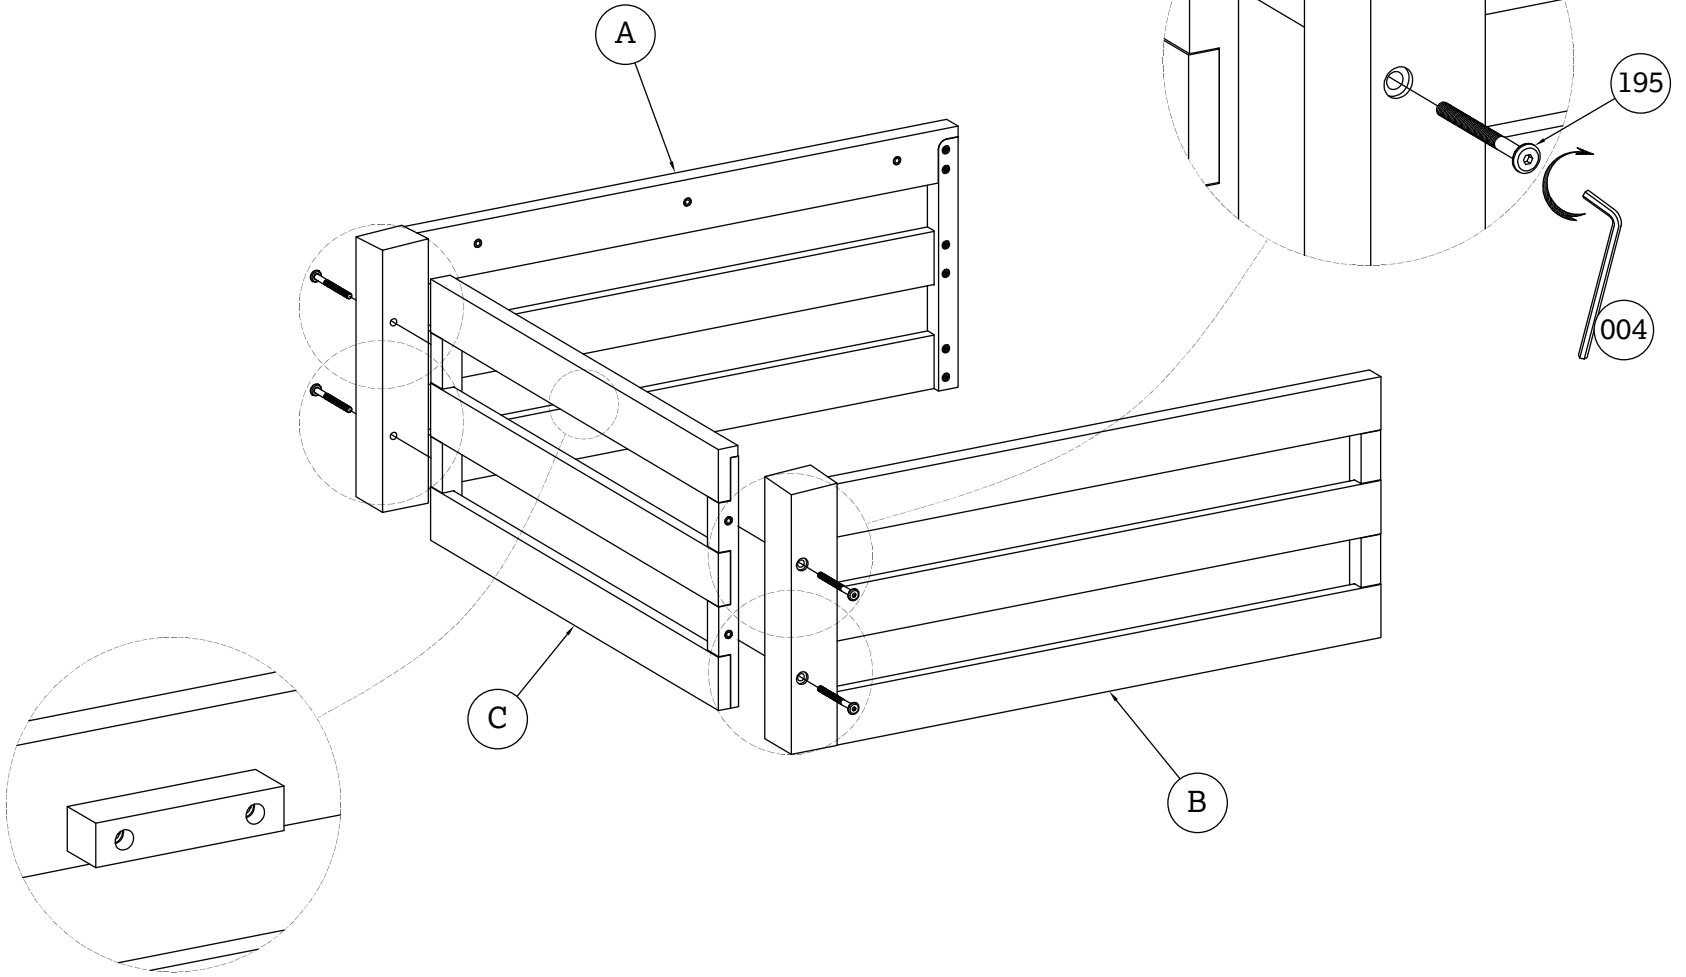

195 x 4 HW-ST-02-036 (6x70)	004 x 1 HW-ST-18-001 (4x98)