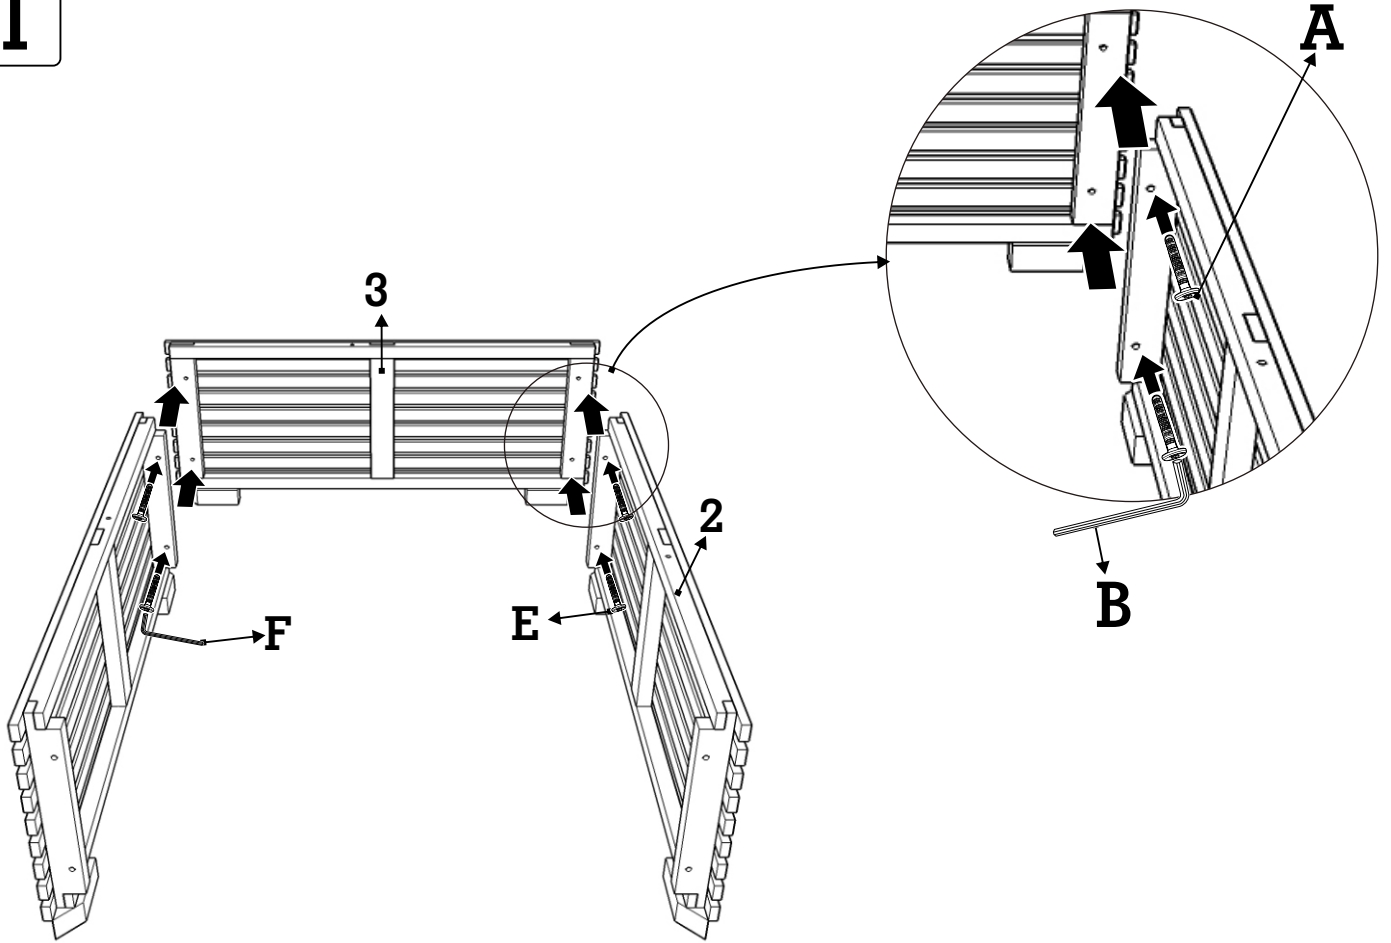

MIDDEN FAUTEUIL CEVENNES TEAK

Art.nr/Nr. de.Article : 50104002

Maximaal gewicht Maximal Gewicht Maximum Poids	 110 kgs
--	--

A	 Ø12x30 mm	13
----------	--	-----------

B	 Ø4 mm	1
----------	--	----------

LEEN BAKKER, THE NETHERLANDS 4941 SH 3

1

2

3

4