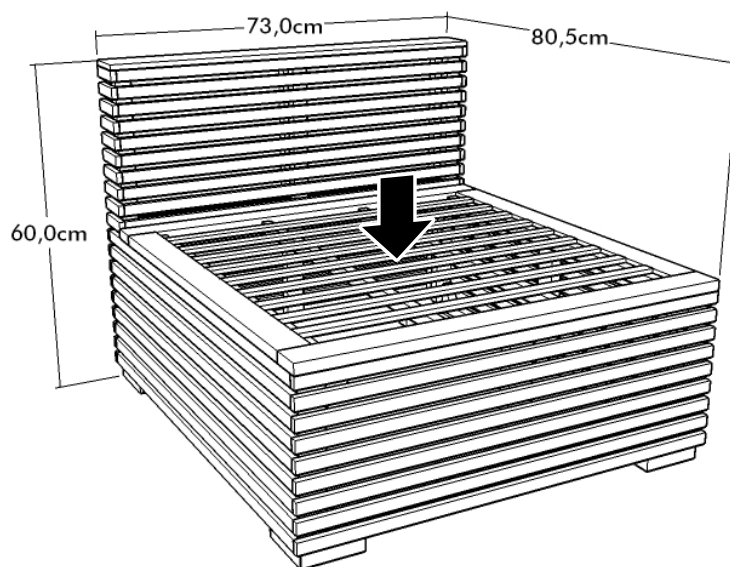

MIDDEN FAUTEUIL CEVENNES TEAK

Art.nr/Nr. de.Article : 50104002

Maximaal gewicht Maximal Gewicht Maximum Poids	 110 kgs
--	--

A	 Ø12x30 mm	13
----------	--	-----------

B	 Ø4 mm	1
----------	--	----------

LEEN BAKKER, THE NETHERLANDS 4941 SH 3

1

2

3

4