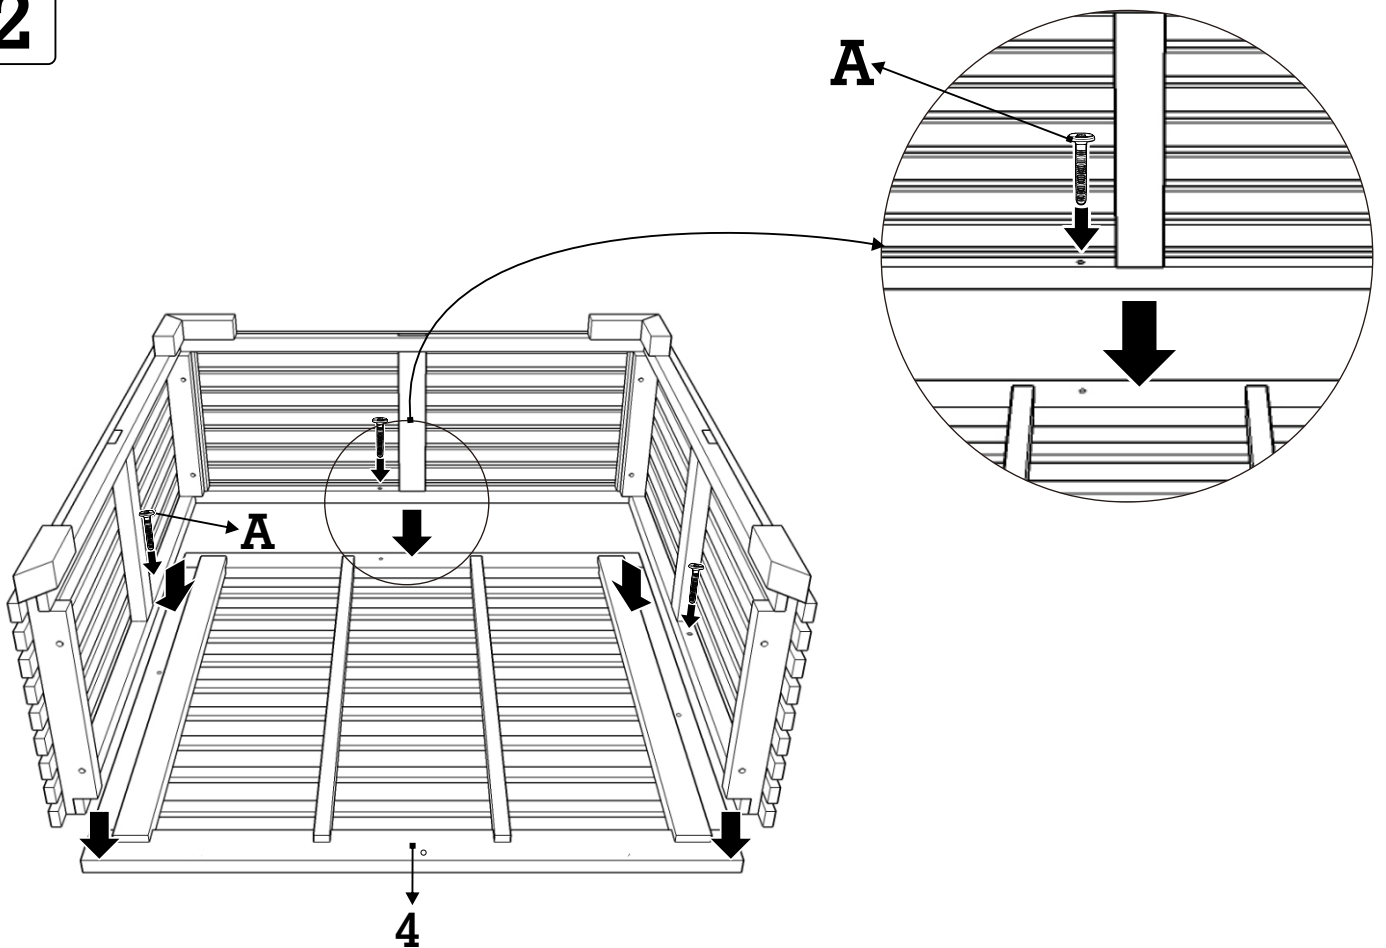

MIDDEN FAUTEUIL CEVENNES TEAK

Art.nr/Nr. de.Article : 50104002

Maximaal gewicht Maximal Gewicht Maximum Poids	 110 kgs
--	--

A	 Ø12x30 mm	13
----------	--	-----------

B	 Ø4 mm	1
----------	--	----------

LEEN BAKKER, THE NETHERLANDS 4941 SH 3

1

2

3

4