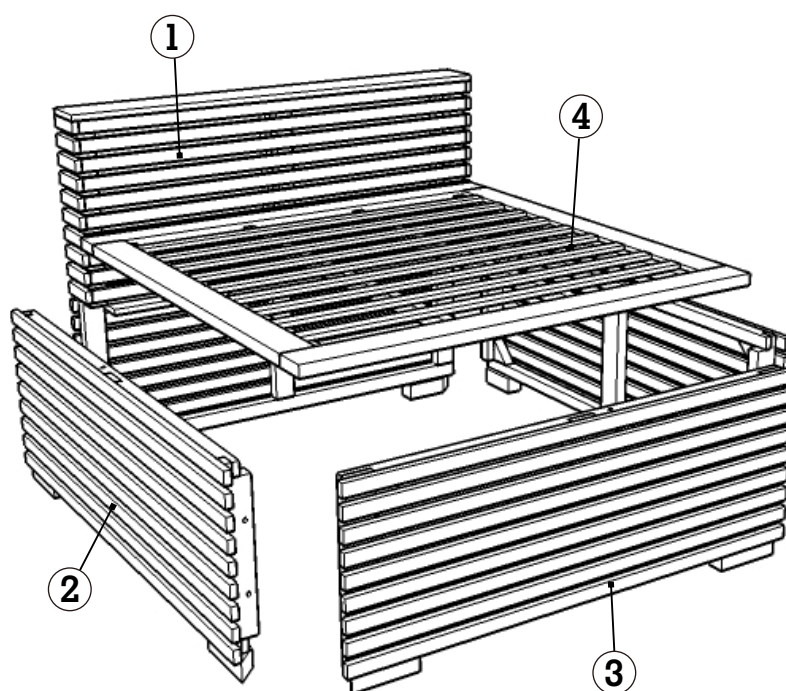

MIDDEN FAUTEUIL CEVENNES TEAK

Art.nr/Nr. de.Article : 50104002

Maximaal gewicht Maximal Gewicht Maximum Poids	 110 kgs
--	--

A	 Ø12x30 mm	13
----------	--	-----------

B	 Ø4 mm	1
----------	--	----------

LEEN BAKKER, THE NETHERLANDS 4941 SH 3

1

2

3

4