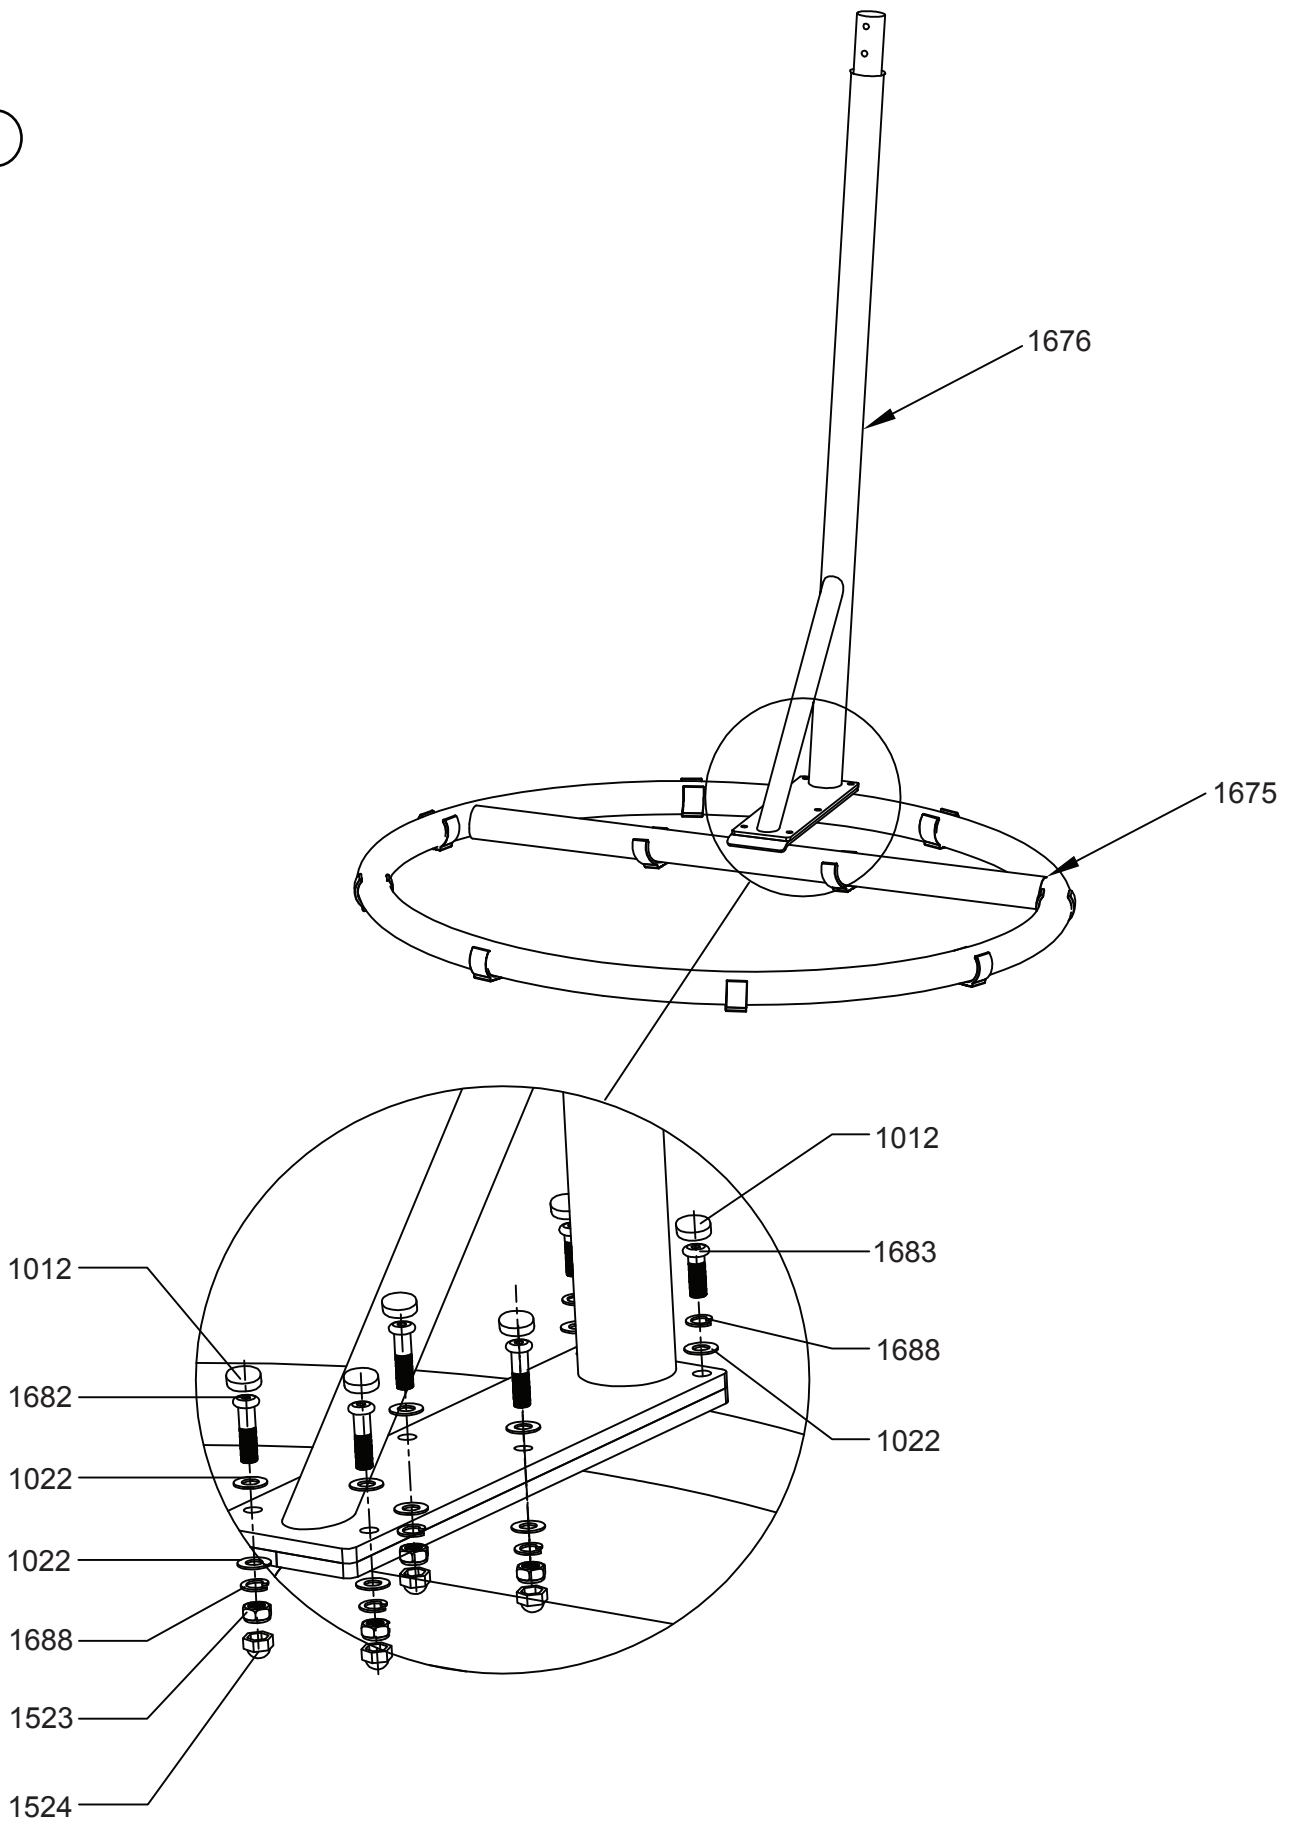

50105169
ø105x190cm
max weight 120 kg

Hangstoel Lourdes incl. kussen
Hanging chair Lourdes cushion included
Chaise suspendue Lourdes coussin compris
Hängender Stuhl Lourdes inkl. Kissen

1675	1		1523	6		M8
1676	1		1686	1		M6
1677	1		1524	6		M8
1678	1		1687	1		M6
1679	1		1012	6		M8
1591	10		1292	1		M6
1680	1		1688	6		ø13*ø8.0*2.0mm
1544	2	 M8*55mm	1681	1		M8
1682	4	 M8*30mm	1689	1		
1683	2	 M8*15mm	1546	1		
1684	1	 M6*65mm	1545	1		
1022	12	 ø16*ø8.5*1.0mm	951	1		
1685	2	 ø17*ø6.5*1.5mm	1690	1		

Deze instructie aandachtig lezen en bewaren.
Read this instruction carefully and keep it for the future.
Conservez et lisez cette instruction attentivement.
Bewahren Sie diese Instruktion auf und lesen Sie diese sorgfältig.

Le Sud B.V.
P.O. Box 43
4940 AA Raamsdonksveer
The Netherlands

1