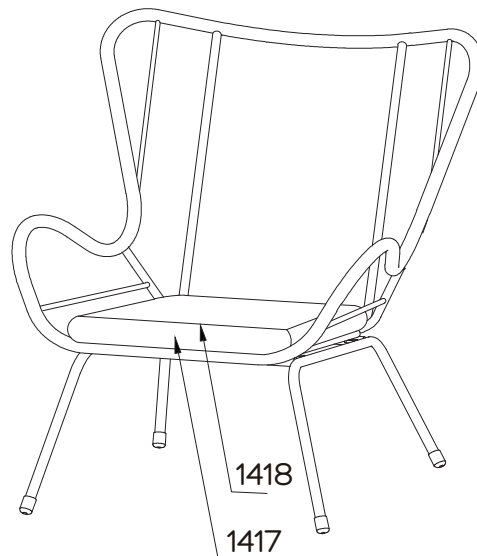

Opgelet : de schroeven pas vastdraaien na de volledige montage van uw lounge fauteuil.
Attention : only tighten the screws firmly after the complete assembly of your lounge chair.
Attention : ne bien serrer les vis qu'après le montage complet de votre fauteuil lounge.
Achtung : die Schrauben nur anziehen nach der vollständigen Montage von Ihrem Loungestuhl.

Deze instructie aandachtig lezen en bewaren.
Read this instruction carefully and keep it for the future.
Conservez et lisez cette instruction attentivement.
Bewahren Sie diese Instruktion auf und lesen Sie diese sorgfältig.

Le Sud B.V.
P.O. Box 43
4940 AA Raamsdonksveer
The Netherlands