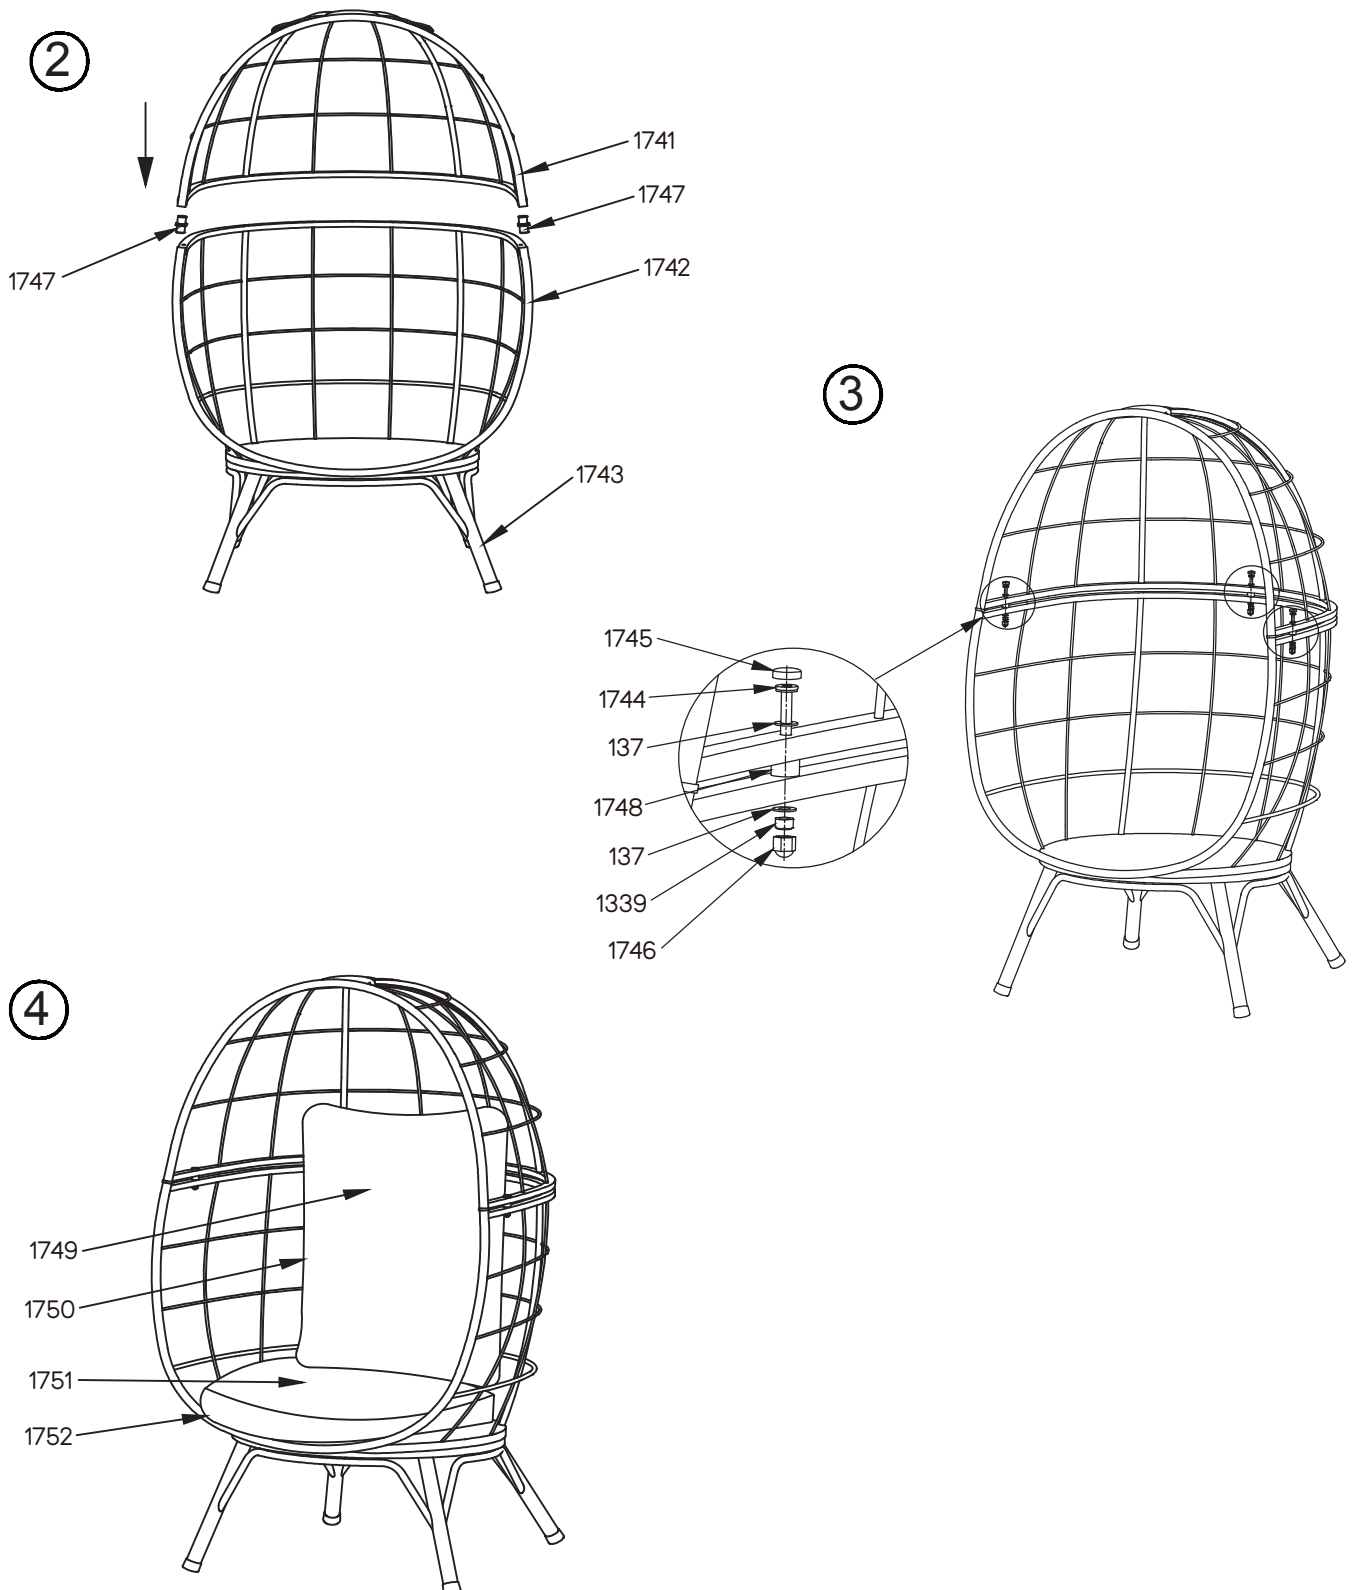

50105520
77x83x147cm
max weight 110 kg

Loungefauteuil Grand
Lounge armchair Grand
Fauteuil lounge Grand
Lounge-Sessel Grand

1741		1	1748		3
1742		1	1340		1
1743		1	152		1
1339	 M6	3	1749		1
137	 Ø13*Ø6.5*1.0mm	10	1750		1
203	 M6*20mm	2	1751		1
800	 M6*35mm	2	1752		1
1744	 M6*50mm	3	1753		4
1745	 M6	7			
1746	 M6	3			
1747		2			

①

Opgelet : de schroeven pas vastdraaien na de volledige montage van uw lounge fauteuil.
Attention : only tighten the screws firmly after the complete assembly of your lounge chair.
Attention : ne bien serrer les vis qu'après le montage complet de votre fauteuil lounge.
Achtung : die Schrauben nur anziehen nach der vollständigen Montage von Ihrem Loungestuhl.

Le Sud B.V.
P.O. Box 43
4940 AA Raamsdonksveer
The Netherlands

50105520
77x83x147cm
max weight 110 kg

Loungefauteuil Grand
Lounge armchair Grand
Fauteuil lounge Grand
Lounge-Sessel Grand

Deze instructie aandachtig lezen en bewaren.
Read this instruction carefully and keep it for the future.
Conservez et lisez cette instruction attentivement.
Bewahren Sie diese Instruktion auf und lesen Sie diese sorgfältig.