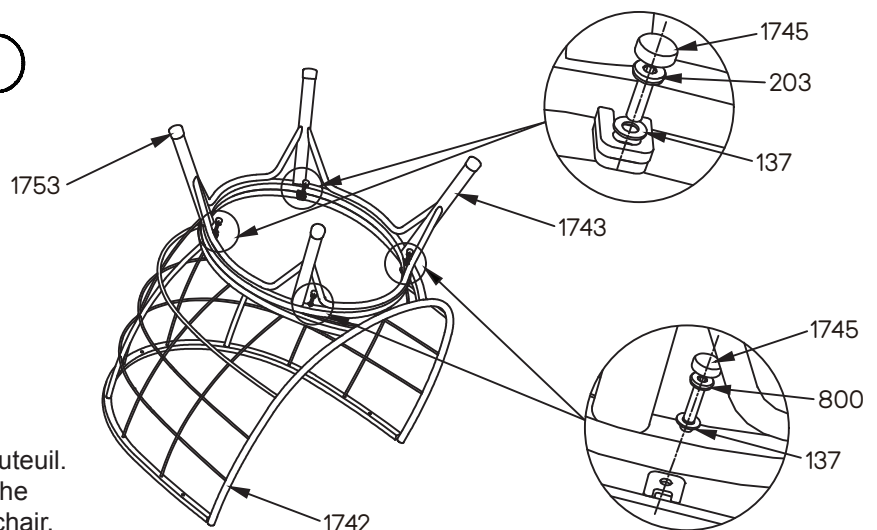

50105520
77x83x147cm
max weight 110 kg

Loungefauteuil Grand
Lounge armchair Grand
Fauteuil lounge Grand
Lounge-Sessel Grand

1741		1	1748		3
1742		1	1340		1
1743		1	152		1
1339	 M6	3	1749		1
137	 Ø13*Ø6.5*1.0mm	10	1750		1
203	 M6*20mm	2	1751		1
800	 M6*35mm	2	1752		1
1744	 M6*50mm	3	1753		4
1745	 M6	7			
1746	 M6	3			
1747		2			

①

Opgelet : de schroeven pas vastdraaien na de volledige montage van uw lounge fauteuil.
Attention : only tighten the screws firmly after the complete assembly of your lounge chair.
Attention : ne bien serrer les vis qu'après le montage complet de votre fauteuil lounge.
Achtung : die Schrauben nur anziehen nach der vollständigen Montage von Ihrem Loungestuhl.

Le Sud B.V.
P.O. Box 43
4940 AA Raamsdonksveer
The Netherlands

50105520
77x83x147cm
max weight 110 kg

Loungefauteuil Grand
Lounge armchair Grand
Fauteuil lounge Grand
Lounge-Sessel Grand

Deze instructie aandachtig lezen en bewaren.
Read this instruction carefully and keep it for the future.
Conservez et lisez cette instruction attentivement.
Bewahren Sie diese Instruktion auf und lesen Sie diese sorgfältig.