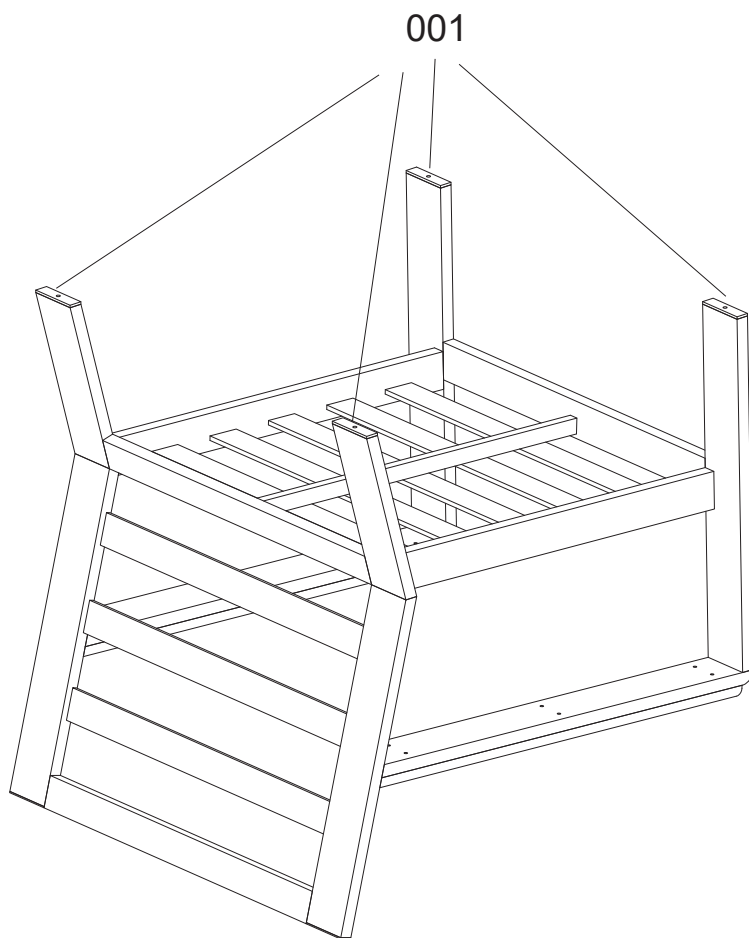

50105525
795x770x800mm

Max. Draagvermogen: 110kg
Max. Carrying capacity: 110kg
Poids maximum: 110kg
Max. Tragfähigkeit: 110kg

Loungefauteuil
Lounge armchair
Fauteuil lounge
Lounge sessel

11		1
22		1
33		1
001		4