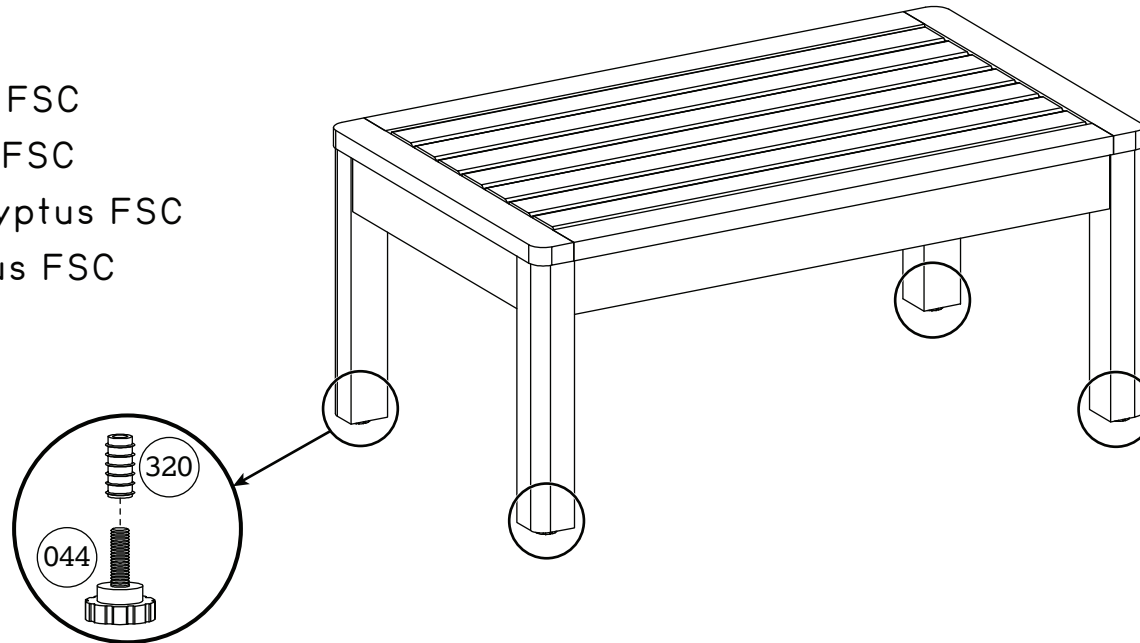

MONTAGE INSTRUCTIE
ASSEMBLY INSTRUCTIONS
INSTRUCTION DE MONTAGE
MONTAGE-ANWEISUNG

50153033

Orléans

72x40x30cm

Bijzettafel eucalyptus FSC

Side table eucalyptus FSC

Table d'appoint eucalyptus FSC

Beistelltisch Eukalyptus FSC

x 4		019
	Hex-Bolt 8x60 mm HW-ST-02-109	
x 4		020
	Spring Washer 8.5x12.5x1.5 mm HW-ST-07-062	
x 4		013
	Plain Washer 8.5x18x1 mm HW-ST-07-044	
x 1		021
	Spanner 13x88 mm HW-ST-18-007	
x 4		044
	Foot Ø23x30, MM (M6) mm HW-MM-06-140	
x 4		320
	Insert Nut 6x20 mm HW-ST-03-131	