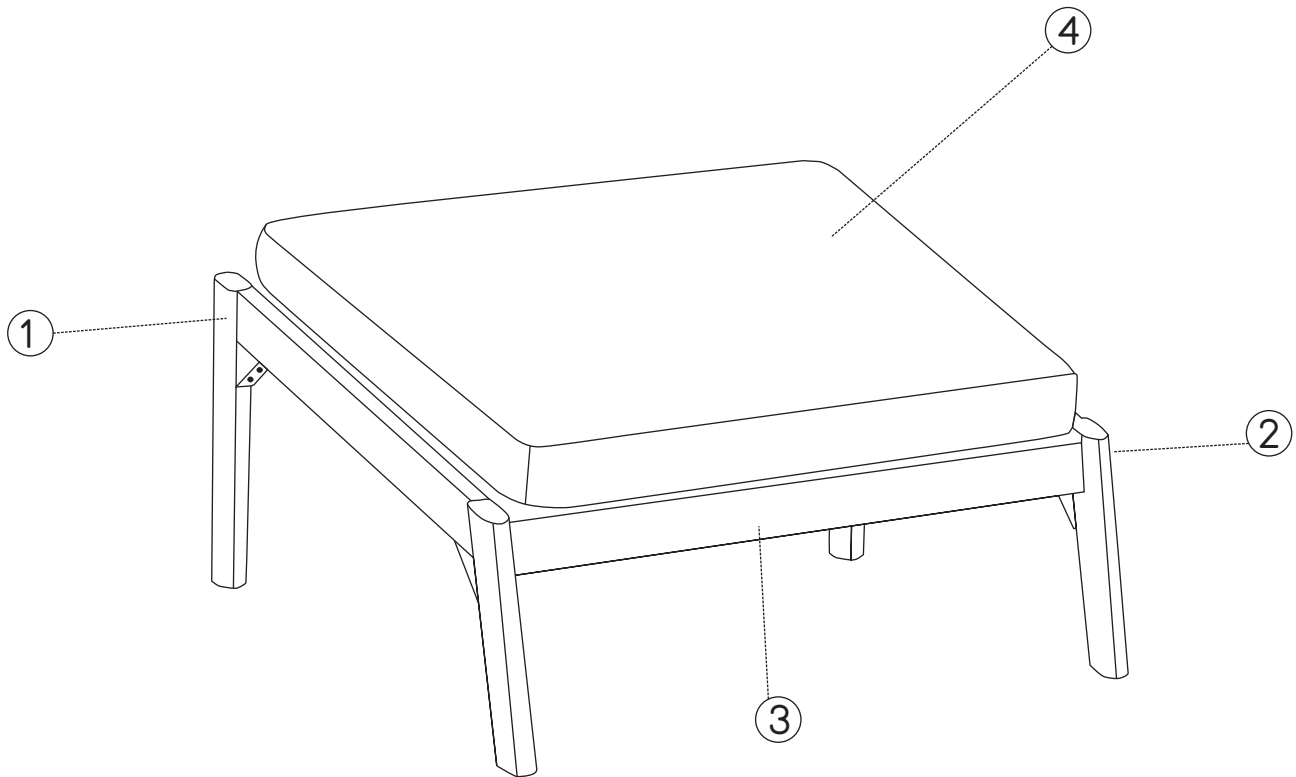

Jura
50153065

Le Sud B.V.
PO BOX 43 4940 AA
The Netherlands

A		M6 x 30	8
B		Allen key	1

1 = 1x

2 = 1x

3 = 1x

4 = 1x

01