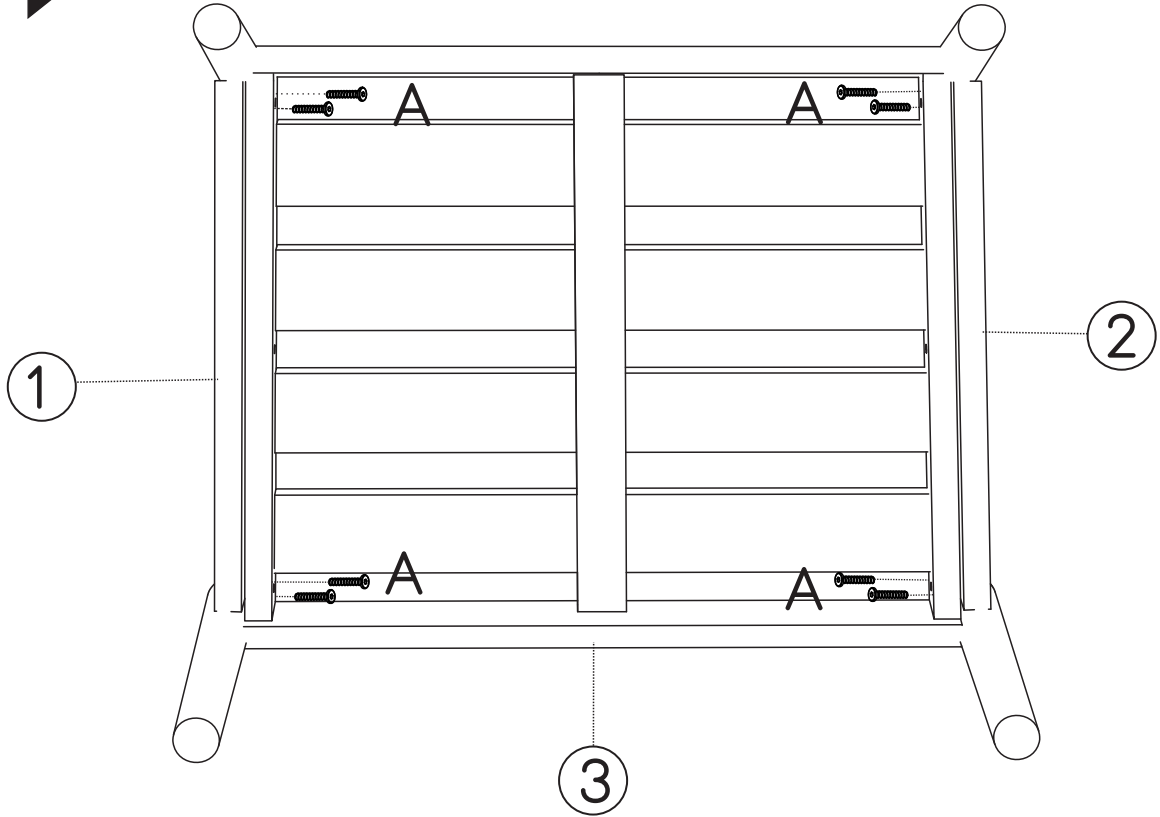

Jura
50153065

Le Sud B.V.
PO BOX 43 4940 AA
The Netherlands

A		M6 x 30	8
B		Allen key	1

1 = 1x

2 = 1x

3 = 1x

4 = 1x

01