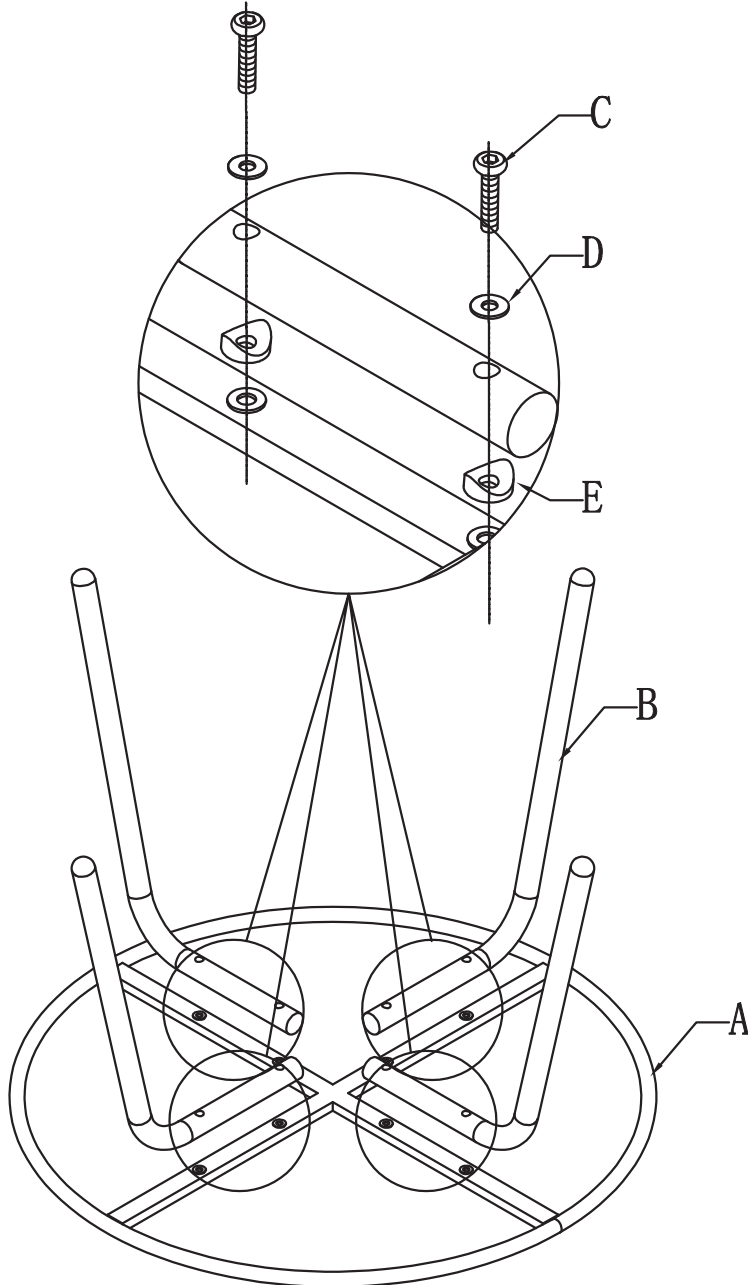

50155214 BIJZETTAFEL MONTRÉAL METAAL DIA50 H40CM OLIJFGROEN

A/1PC

B/4PCS

C/8PCS

M6*38

D/8PCS

E/8PCS

AA/1PC

STEP1

Le Sud B.V.
P.O. Box 43
4940 AA Raamsdonksveer
The Netherlands

WWW.LEENBAKKER.NL