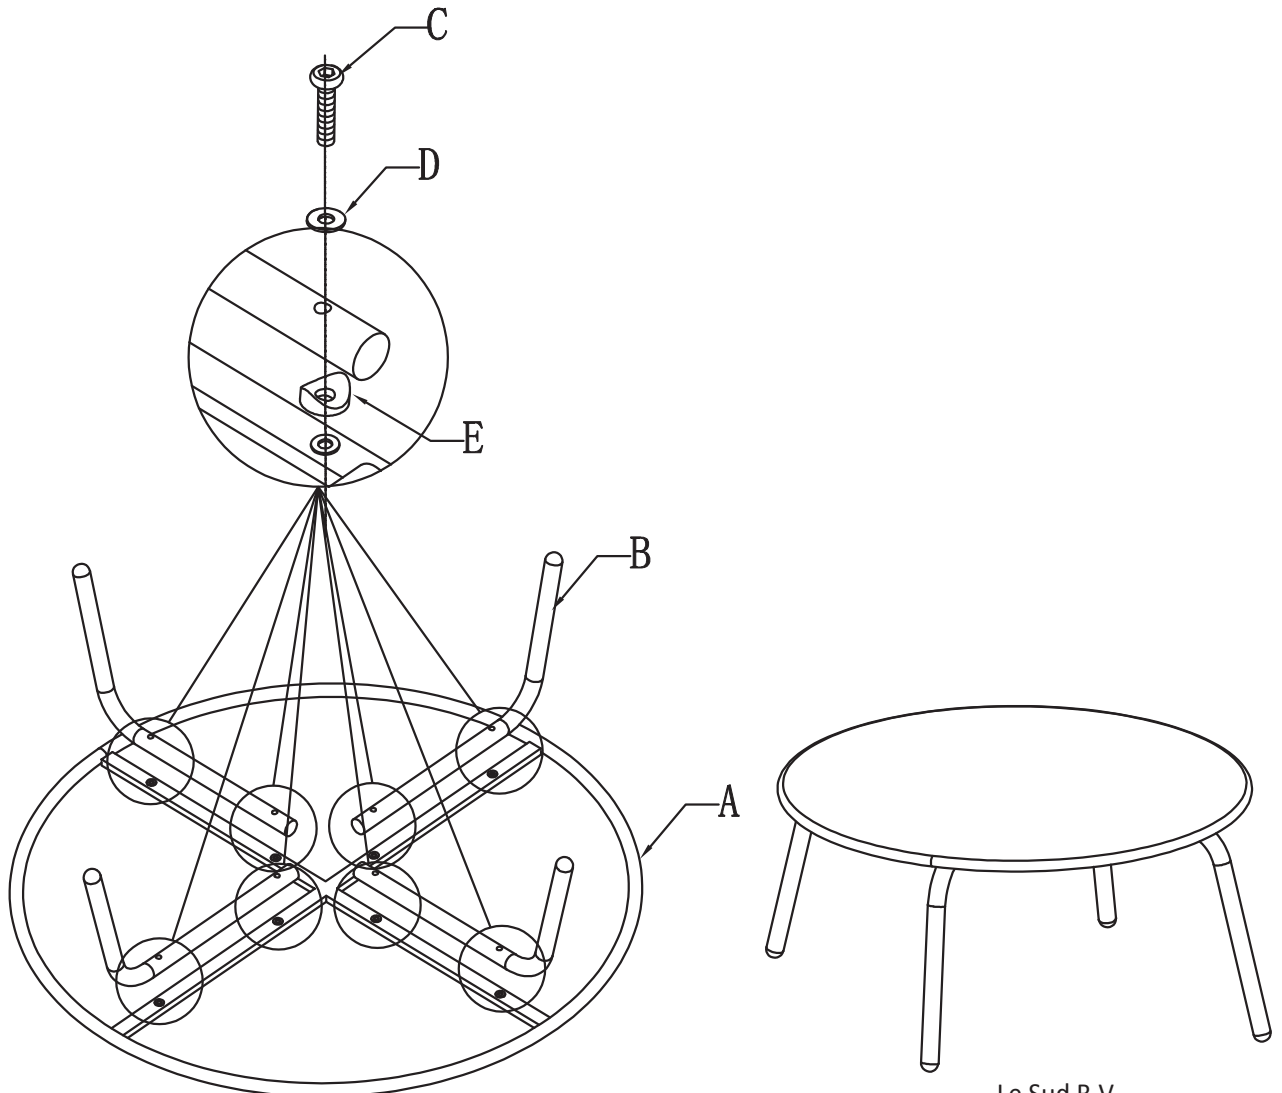

50155217 BIJZETTAFEL MONTRÉAL METAAL DIA80 H25CM ANTRACIET

A/1PC

B/4PCS

C/8PCS

M6*38

D/8PCS

E/8PCS

AA/1PC

STEP1

Le Sud B.V.
P.O. Box 43
4940 AA Raamsdonksveer
The Netherlands

WWW.LEENBAKKER.NL