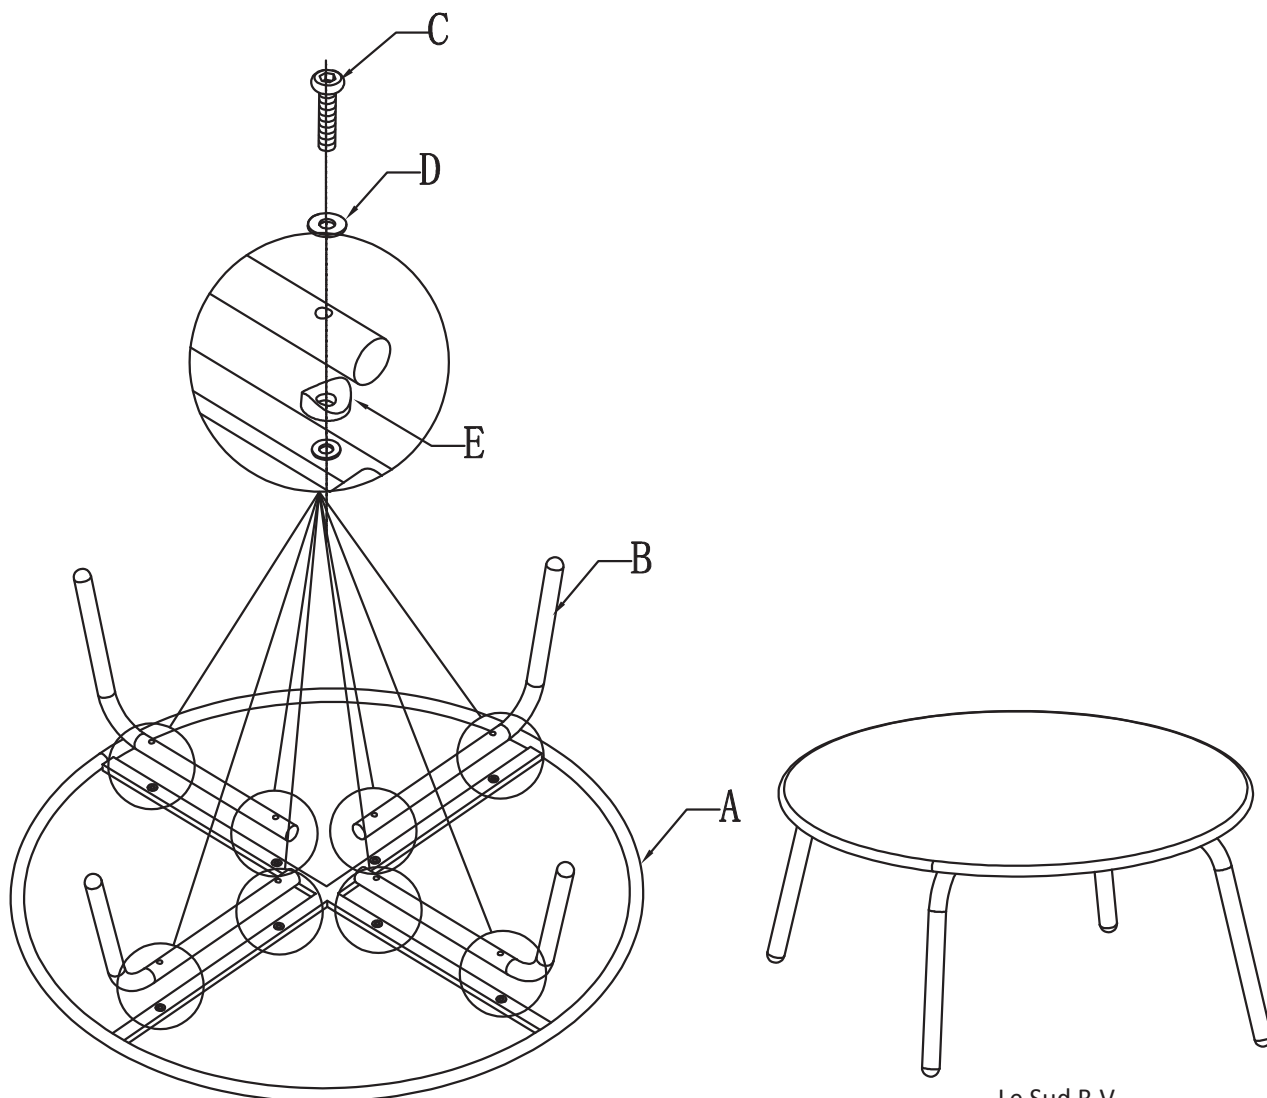

50155218 BIJZETTAFEL MONTRÉAL METAAL DIA80 H25CM ZAND

A/1PC

B/4PCS

C/8PCS

M6*38

D/8PCS

E/8PCS

AA/1PC

STEP1

Le Sud B.V.
P.O. Box 43
4940 AA Raamsdonksveer
The Netherlands

WWW.LEENBAKKER.NL