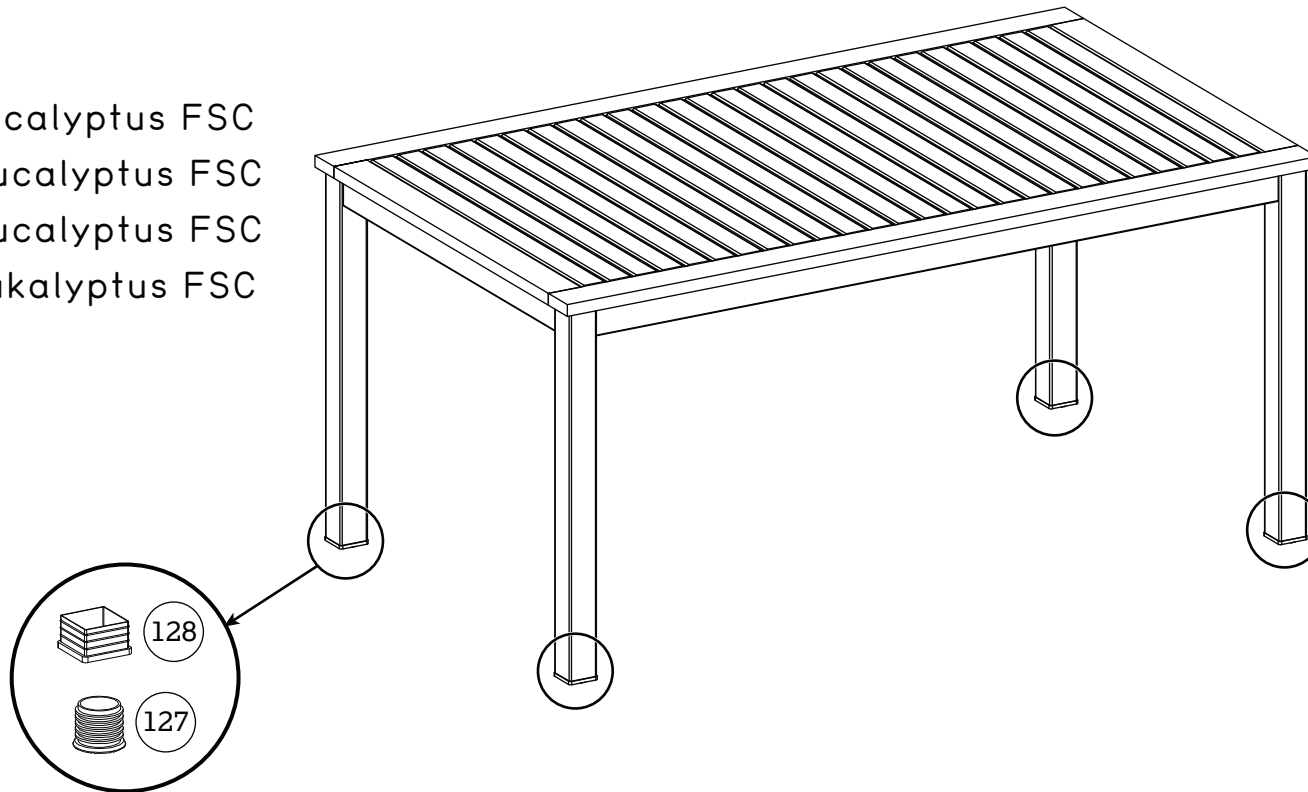

MONTAGE INSTRUCTIE ASSEMBLY INSTRUCTIONS INSTRUCTION DE MONTAGE MONTAGE-ANWEISUNG

50156091

Ardeche

140x80x65cm

Tafel aluminium/eucalyptus FSC

Table aluminium/eucalyptus FSC

Table aluminium/eucalyptus FSC

Tisch Aluminium/Eukalyptus FSC

x 8		194
x 8		020
x 8		013
x 1		021
x 4		128
x 4		127

Le Sud B.V.
P.O. Box 43
4940 AA Raamsdonksveer
The Netherlands

Deze instructie aandachtig lezen en bewaren.
Read this instruction carefully and keep it for the future.
Conservez et lisez cette instruction attentivement.
Bewahren Sie diese Instruktion auf und lesen Sie diese sorgfältig.