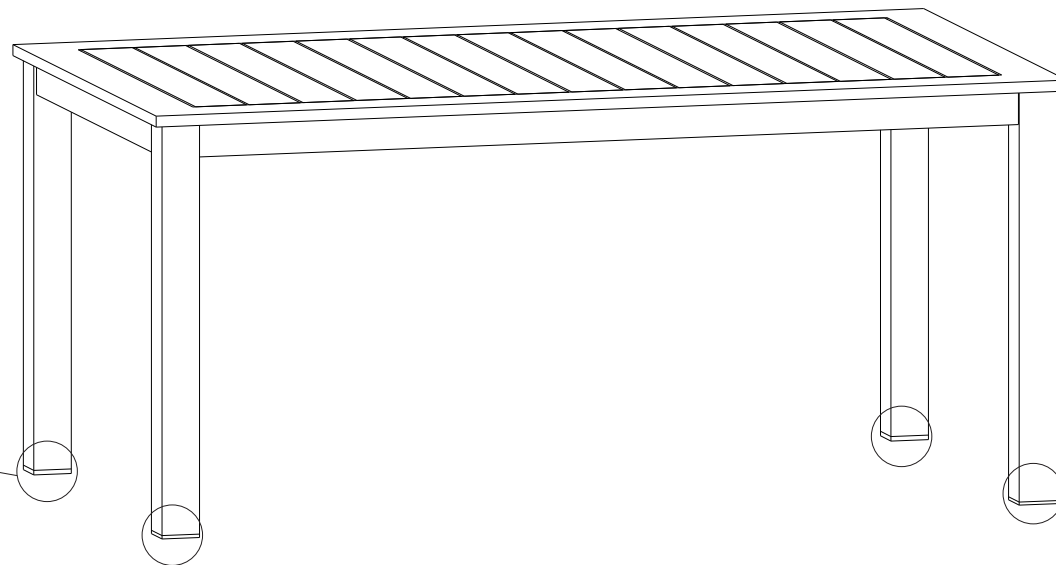

MONTAGE INSTRUCTIE
 ASSEMBLY INSTRUCTIONS
 INSTRUCTION DE MONTAGE
 MONTAGE-ANWEISUNG

50156093

Tarn

170x95x75 cm

Tuintafel
 Garden table
 Table de jardin
 Gartentisch

Aluminium / Eucalyptushout FSC
 Aluminium / Eucalyptus wood FSC
 Aluminium / Bois d'eucalyptus FSC
 Aluminium / Eukalyptusholz FSC

x1 	A x8  F-Bolt M8x50mm 001
x4 	B x8  Plain Washer M8x15x2 003
	005 x1  Allen key 4x60
	009 x4  Plastic cap & button 80x80mm

Le Sud B.V.
 P.O. Box 43
 4940 AA Raamsdonksveer
 The Netherlands

**Deze instructie aandachtig lezen en bewaren.
 Read this instruction carefully and keep it for the future.
 Conservez et lisez cette instruction attentivement.
 Bewahren Sie diese Instruktion auf und lesen Sie diese sorgfältig.**