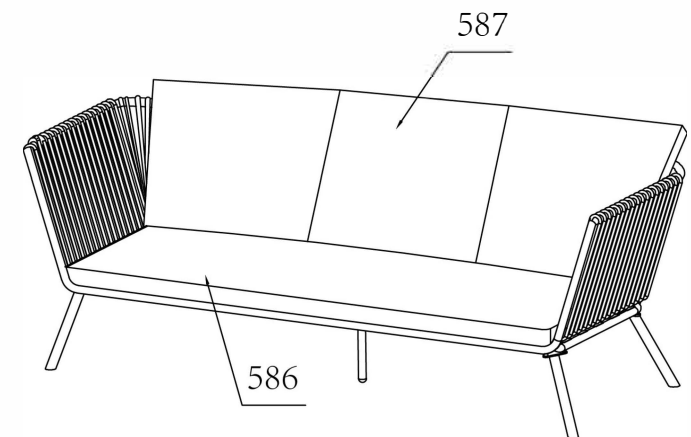

50205070

LOUNGEBANK ALMERIA
KUSSEN METAAL/WICKER OLIJFGROEN

MONTAGE INSTRUCTIES
ASSEMBLY INSTRUCTION
INSTRUCTIONS DE MONTAGE
AUFBAU ANLEITUNG

Deze instructie aandachtig lezen en bewaren.
Read this instruction carefully and keep it for the future.
Conservez et lisez cette instruction attentivement.
Bewahren Sie diese Instruktion auf und lesen Sie diese sorgfältig

	585	1X	501	2X	502	2X	
M6*16							
222	14X	213	14X	231	14X	506	1X
586	1X	587	3X	150	1X		

①

②

Max. 100 kg per zitplaats
Max. 100 kg per seat
Max. 100 kg par siege
Max. 100kg pro Sitzplatz