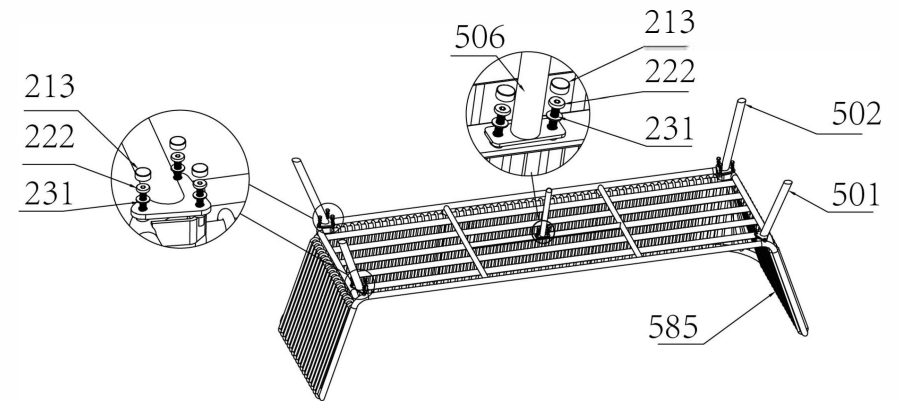

50205070

LOUNGEBANK ALMERIA
KUSSEN METAAL/WICKER OLIJFGROEN

MONTAGE INSTRUCTIES
ASSEMBLY INSTRUCTION
INSTRUCTIONS DE MONTAGE
AUFBAU ANLEITUNG

Deze instructie aandachtig lezen en bewaren.
Read this instruction carefully and keep it for the future.
Conservez et lisez cette instruction attentivement.
Bewahren Sie diese Instruktion auf und lesen Sie diese sorgfältig

	585	1X	501	2X	502	2X	
M6*16							
222	14X	213	14X	231	14X	506	1X
586	1X	587	3X	150	1X		

①

②

Max. 100 kg per zitplaats
Max. 100 kg per seat
Max. 100 kg par siege
Max. 100kg pro Sitzplatz