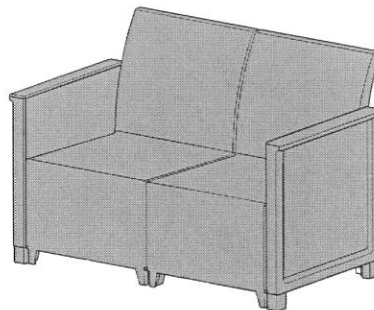

# CHAIR & SOFA'S

---

EMMA chair & sofas V0.0 / 442302 or 442303 / 5000173

Ericssonstraat 17 | 5121 MK Rijen | The Netherlands | WWW.KETER.COM

AMERICA  
 EUROPE  
- Geprüfte Sicherheit  
- EN 581

MAX 110 kg  
240 lbs

< 40 °C > 0  
< 104 °F > 32

1 — 4

5 — 13

5 — 13

				
	Chair	2-Seater sofa	3-Seater sofa	
 S	1	2	3	
 B	1	2	3	
 LS	1	1	1	
 RS	1	1	1	
 Y	-	1	2	
 Z	-	1	2	
	 MLs	-	1	2
	 MLb	-	1	2
	 P1	-	1	2
	 P2	-	2	4

7

2

3

59x59cm

442176

78x59cm

TS

TL

L (4x)

F (4x)

1