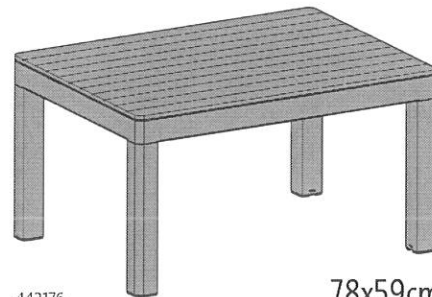

< 40 °C > 0  
< 104 °F > 32

1 — 4

5 — 13

5 — 13

				
	Chair	2-Seater sofa	3-Seater sofa	
 S	1	2	3	
 B	1	2	3	
 LS	1	1	1	
 RS	1	1	1	
 Y	-	1	2	
 Z	-	1	2	
	 MLs	-	1	2
	 MLb	-	1	2
	 P1	-	1	2
	 P2	-	2	4

7

2

3

4

5

6

"CHICAGO TABLES" V0.3 / 576071 / 442178 - 442176

576071

Ericssonstraat 171 | 5121 MK Rijen | The Netherlands | [WWW.ALLIBERT-OUTDOOR.COM](http://WWW.ALLIBERT-OUTDOOR.COM)

NEN 581		
✓	✓	✗

442178

59x59cm

442176

78x59cm

TS

TL

L (4x)

F (4x)

1