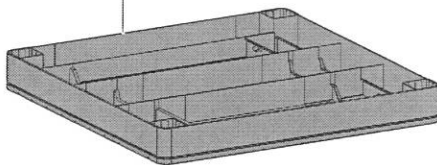

< 40 °C > 0  
< 104 °F > 32

1 — 4

5 — 13

5 — 13

				
	Chair	2-Seater sofa	3-Seater sofa	
 S	1	2	3	
 B	1	2	3	
 LS	1	1	1	
 RS	1	1	1	
 Y	-	1	2	
 Z	-	1	2	
	 MLs	-	1	2
	 MLb	-	1	2
	 P1	-	1	2
	 P2	-	2	4

7

2

3

4

5

6

"CHICAGO TABLES" V0.3 / 576071 / 442178 - 442176

576071

Ericssonstraat 171 | 5121 MK Rijen | The Netherlands | [WWW.ALLIBERT-OUTDOOR.COM](http://WWW.ALLIBERT-OUTDOOR.COM)

NEN 581		
✓	✓	✗

442178

59x59cm

442176

78x59cm

TS

TL

L (4x)

F (4x)

1