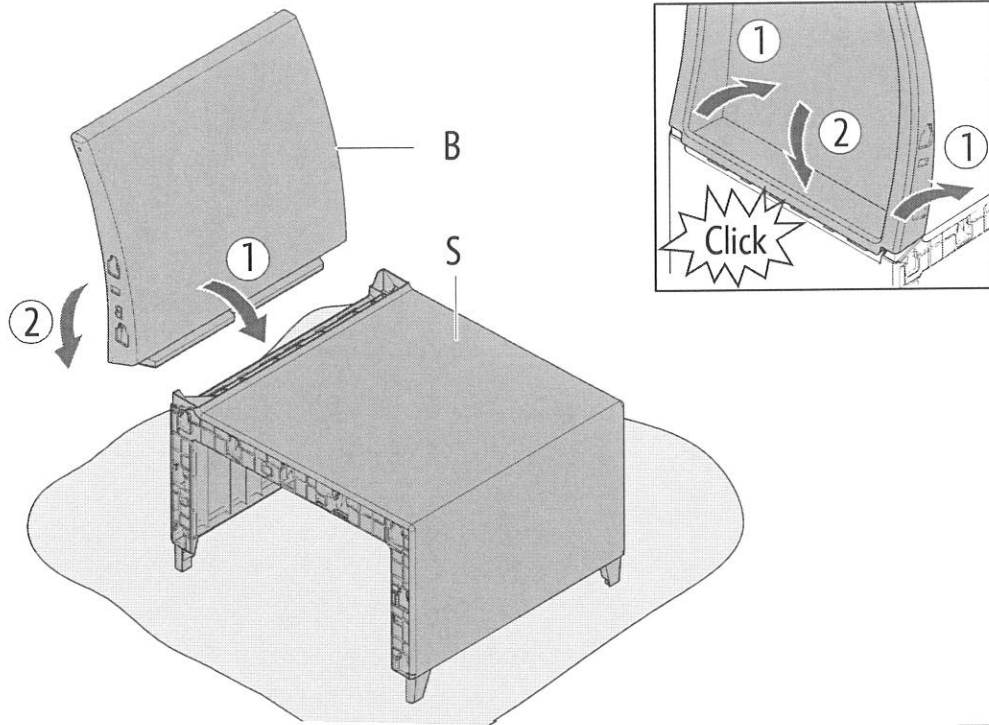

# CHAIR & SOFA'S

---

EMMA chair & sofas V0.0 / 442302 or 442303 / 5000173

Ericssonstraat 17 | 5121 MK Rijen | The Netherlands | WWW.KETER.COM

AMERICA  
 EUROPE  
- Geprüfte Sicherheit  
- EN 581

MAX 110 kg  
240 lbs

< 40 °C > 0  
< 104 °F > 32

1 — 4

5 — 13

5 — 13

				
	Chair	2-Seater sofa	3-Seater sofa	
 S	1	2	3	
 B	1	2	3	
 LS	1	1	1	
 RS	1	1	1	
 Y	-	1	2	
 Z	-	1	2	
	 MLs	-	1	2
	 MLb	-	1	2
	 P1	-	1	2
	 P2	-	2	4

7

2

3

59x59cm

442176

78x59cm

TS

TL

L (4x)

F (4x)

1