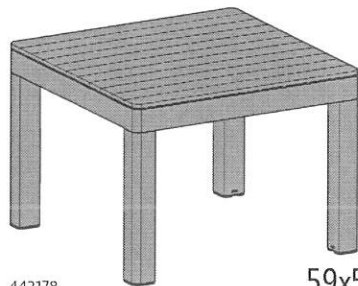

< 40 °C > 0  
< 104 °F > 32

1 — 4

5 — 13

5 — 13

				
	Chair	2-Seater sofa	3-Seater sofa	
 S	1	2	3	
 B	1	2	3	
 LS	1	1	1	
 RS	1	1	1	
 Y	-	1	2	
 Z	-	1	2	
	 MLs	-	1	2
	 MLb	-	1	2
	 P1	-	1	2
	 P2	-	2	4

7

2

3

4

5

6

"CHICAGO TABLES" V0.3 / 576071 / 442178 - 442176

576071

Ericssonstraat 171 | 5121 MK Rijen | The Netherlands | [WWW.ALLIBERT-OUTDOOR.COM](http://WWW.ALLIBERT-OUTDOOR.COM)

NEN 581		
✓	✓	✗

442178

59x59cm

442176

78x59cm

TS

TL

L (4x)

F (4x)

1