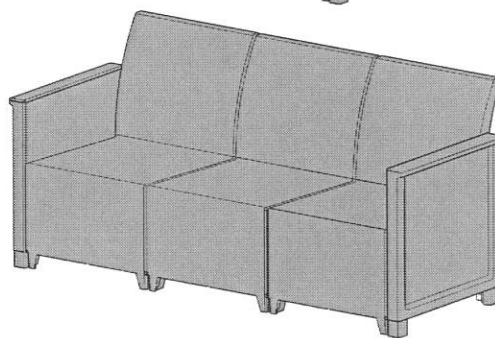

# CHAIR & SOFA'S

---

EMMA chair & sofas V0.0 / 442302 or 442303 / 5000173

Ericssonstraat 17 | 5121 MK Rijen | The Netherlands | WWW.KETER.COM

AMERICA  
 EUROPE  
- Geprüfte Sicherheit  
- EN 581

MAX 110 kg  
240 lbs

< 40 °C > 0  
< 104 °F > 32

1 — 4

5 — 13

5 — 13

				
	Chair	2-Seater sofa	3-Seater sofa	
 S	1	2	3	
 B	1	2	3	
 LS	1	1	1	
 RS	1	1	1	
 Y	-	1	2	
 Z	-	1	2	
	 MLs	-	1	2
	 MLb	-	1	2
	 P1	-	1	2
	 P2	-	2	4

7

2

3

59x59cm

442176

78x59cm

TS

TL

L (4x)

F (4x)

1