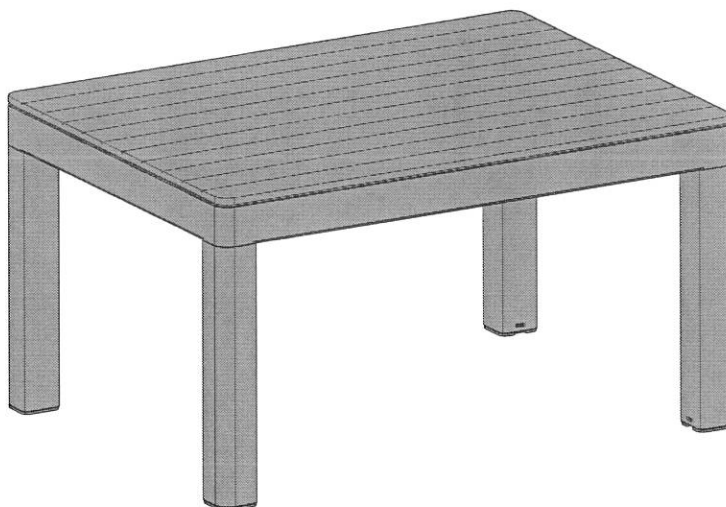

< 40 °C > 0  
< 104 °F > 32

1 — 4

5 — 13

5 — 13

				
	Chair	2-Seater sofa	3-Seater sofa	
 S	1	2	3	
 B	1	2	3	
 LS	1	1	1	
 RS	1	1	1	
 Y	-	1	2	
 Z	-	1	2	
	 MLs	-	1	2
	 MLb	-	1	2
	 P1	-	1	2
	 P2	-	2	4

7

2

3

4

5

6

"CHICAGO TABLES" V0.3 / 576071 / 442178 - 442176

576071

Ericssonstraat 171 | 5121 MK Rijen | The Netherlands | [WWW.ALLIBERT-OUTDOOR.COM](http://WWW.ALLIBERT-OUTDOOR.COM)

NEN 581		
✓	✓	✗

442178

59x59cm

442176

78x59cm

TS

TL

L (4x)

F (4x)

1