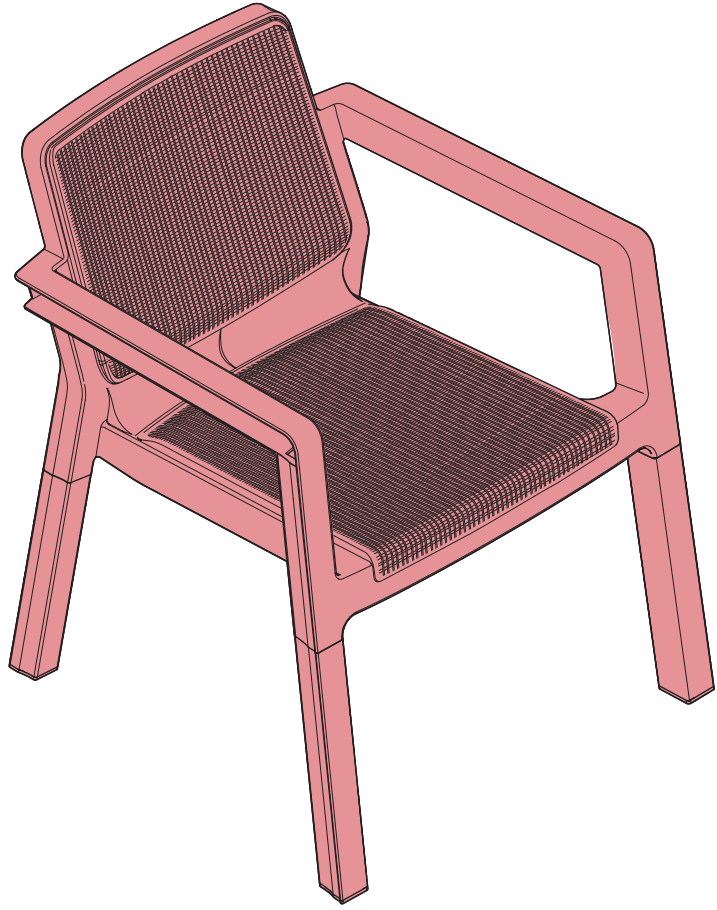

# CHAIR & SOFA

---

"EMILY chair & sofa" V0.7 / 599321 / 442310 - 442311

Ericssonstraat 17 | 5121 MK Rijen | The Netherlands | [WWW.KETER.COM](http://WWW.KETER.COM)

		Chair	Sofa
			
		442311	442310
	S1	1x	-
	S2	-	1x
 	 La	1x	1x
	 Lb	1x	1x
	 Lc	1x	1x
	 Ld	1x	1x
 	 Na	1x	1x
	 Nb	1x	1x
	 Nc	1x	1x
	 Nd	1x	1x

1

2

3

4