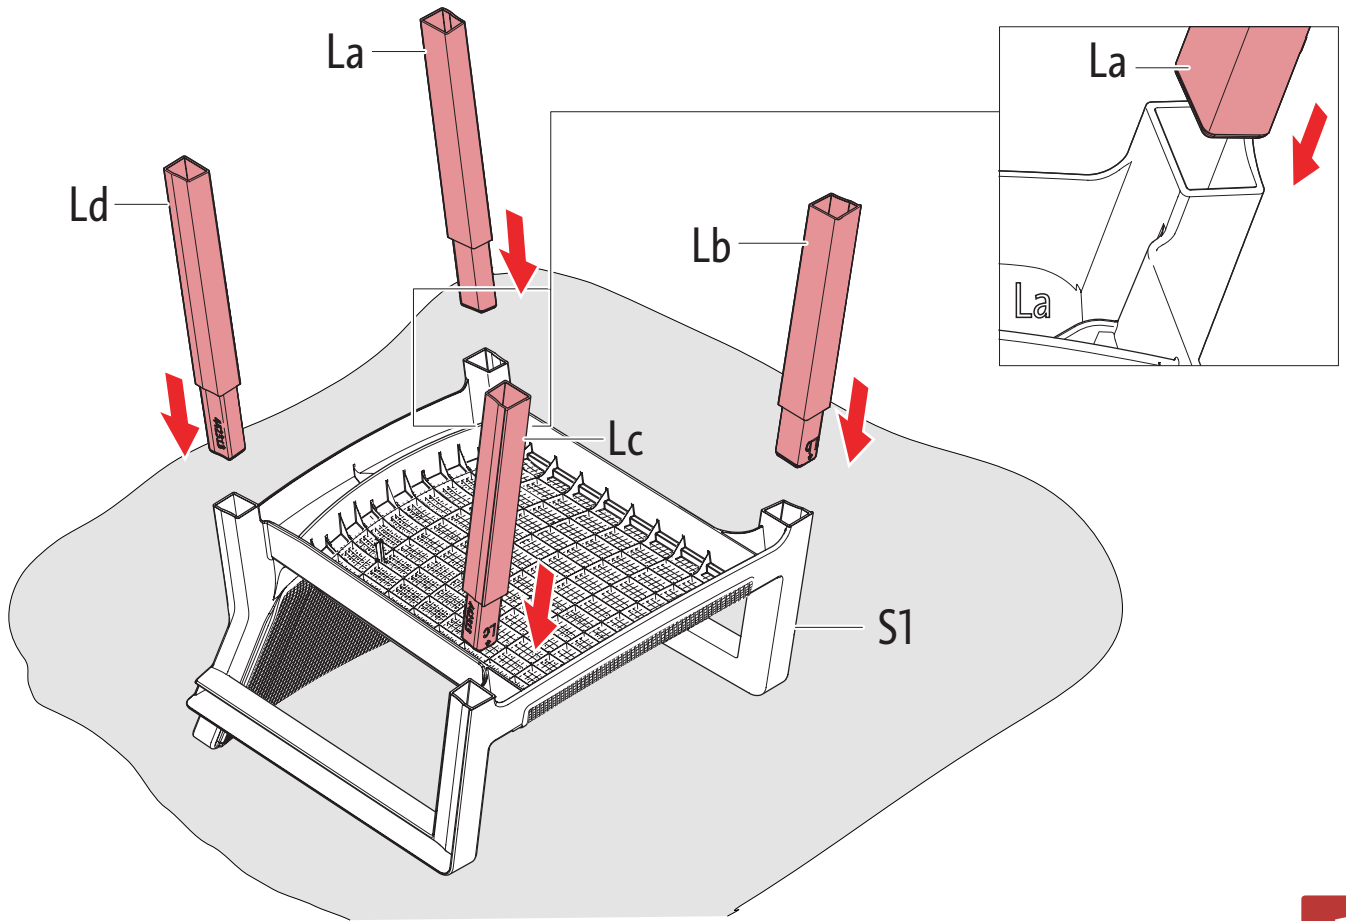

# CHAIR & SOFA

---

"EMILY chair & sofa" V0.7 / 599321 / 442310 - 442311

Ericssonstraat 17 | 5121 MK Rijen | The Netherlands | [WWW.KETER.COM](http://WWW.KETER.COM)

		Chair	Sofa
			
		442311	442310
	S1	1x	-
	S2	-	1x
 	 La	1x	1x
	 Lb	1x	1x
	 Lc	1x	1x
	 Ld	1x	1x
 	 Na	1x	1x
	 Nb	1x	1x
	 Nc	1x	1x
	 Nd	1x	1x