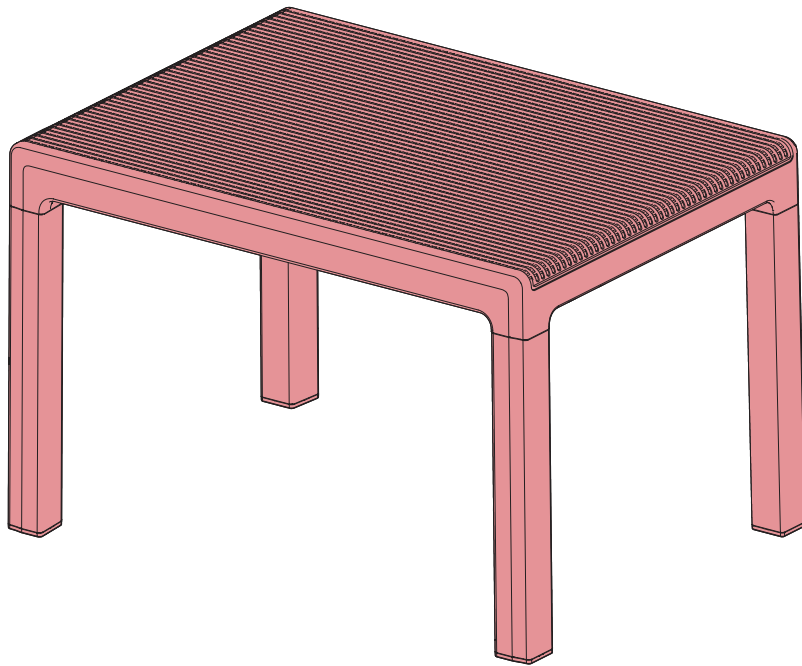

# LOUNGE TABLE

---

"EMILY lounge table" V0.7 / 599319 / 442312

Ericssonstraat 17 | 5121 MK Rijen | The Netherlands | [WWW.KETER.COM](http://WWW.KETER.COM)

AMERICA  
 EUROPE  
- Geprüfte Sicherheit  
- EN 581

**MAX** 50 kg  
110 lbs

< 40 °C < 104 °F  
> 0 °C > 32 °F

**MAX** 20 kg  
44 lbs

1x

2x

2x

2x

2x