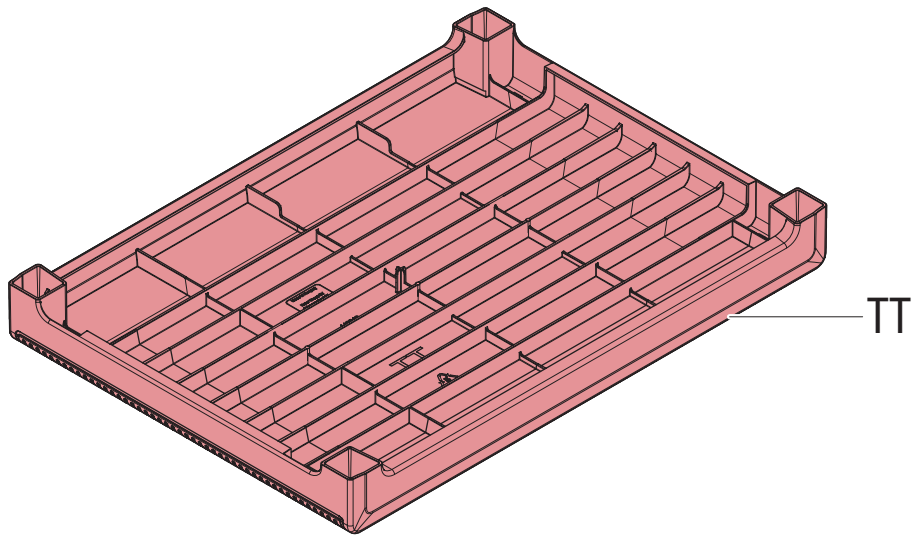

# LOUNGE TABLE

---

"EMILY lounge table" V0.7 / 599319 / 442312

Ericssonstraat 17 | 5121 MK Rijen | The Netherlands | [WWW.KETER.COM](http://WWW.KETER.COM)

AMERICA  
 EUROPE  
- Geprüfte Sicherheit  
- EN 581

**MAX** 50 kg  
110 lbs

< 40 °C < 104 °F  
> 0 °C > 32 °F

**MAX** 20 kg  
44 lbs

1x

2x

2x

2x

2x