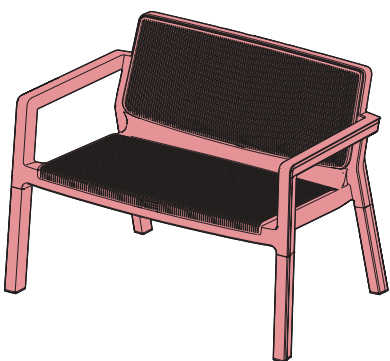

# LOUNGE TABLE

---

"EMILY lounge table" V0.7 / 599319 / 442312

Ericssonstraat 17 | 5121 MK Rijen | The Netherlands | [WWW.KETER.COM](http://WWW.KETER.COM)

AMERICA  
 EUROPE  
- Geprüfte Sicherheit  
- EN 581

# CHAIR & SOFA

---

"EMILY chair & sofa" V0.7 / 599321 / 442310 - 442311

Ericssonstraat 17 | 5121 MK Rijen | The Netherlands | [WWW.KETER.COM](http://WWW.KETER.COM)

		Chair	Sofa
			
		442311	442310
	S1	1x	-
	S2	-	1x
 	 La	1x	1x
	 Lb	1x	1x
	 Lc	1x	1x
	 Ld	1x	1x
 	 Na	1x	1x
	 Nb	1x	1x
	 Nc	1x	1x
	 Nd	1x	1x

1

2

3

4