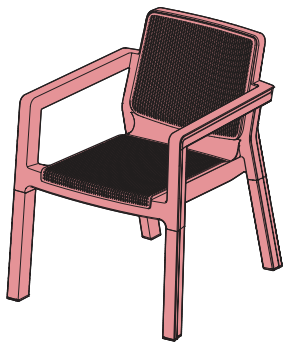

# LOUNGE TABLE

---

"EMILY lounge table" V0.7 / 599319 / 442312

Ericssonstraat 17 | 5121 MK Rijen | The Netherlands | [WWW.KETER.COM](http://WWW.KETER.COM)

AMERICA  
 EUROPE  
- Geprüfte Sicherheit  
- EN 581

# CHAIR & SOFA

---

"EMILY chair & sofa" V0.7 / 599321 / 442310 - 442311

Ericssonstraat 17 | 5121 MK Rijen | The Netherlands | [WWW.KETER.COM](http://WWW.KETER.COM)

		Chair	Sofa
			
		442311	442310
	S1	1x	-
	S2	-	1x
 	 La	1x	1x
	 Lb	1x	1x
	 Lc	1x	1x
	 Ld	1x	1x
 	 Na	1x	1x
	 Nb	1x	1x
	 Nc	1x	1x
	 Nd	1x	1x