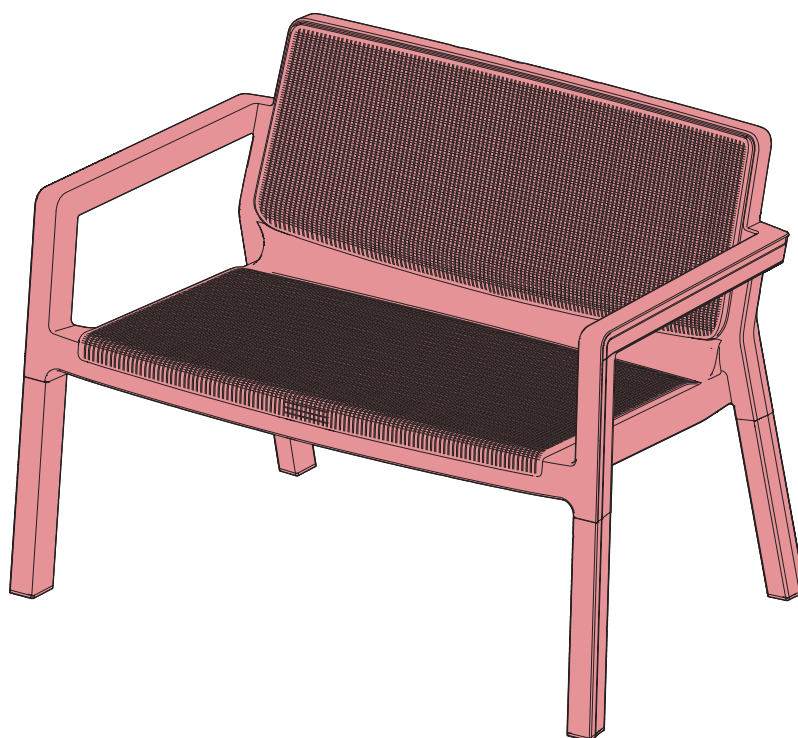

# LOUNGE TABLE

---

"EMILY lounge table" V0.7 / 599319 / 442312

Ericssonstraat 17 | 5121 MK Rijen | The Netherlands | [WWW.KETER.COM](http://WWW.KETER.COM)

AMERICA  
 EUROPE  
- Geprüfte Sicherheit  
- EN 581

# CHAIR & SOFA

---

"EMILY chair & sofa" V0.7 / 599321 / 442310 - 442311

Ericssonstraat 17 | 5121 MK Rijen | The Netherlands | [WWW.KETER.COM](http://WWW.KETER.COM)

		Chair	Sofa
			
		442311	442310
	S1	1x	-
	S2	-	1x
 	 La	1x	1x
	 Lb	1x	1x
	 Lc	1x	1x
	 Ld	1x	1x
 	 Na	1x	1x
	 Nb	1x	1x
	 Nc	1x	1x
	 Nd	1x	1x