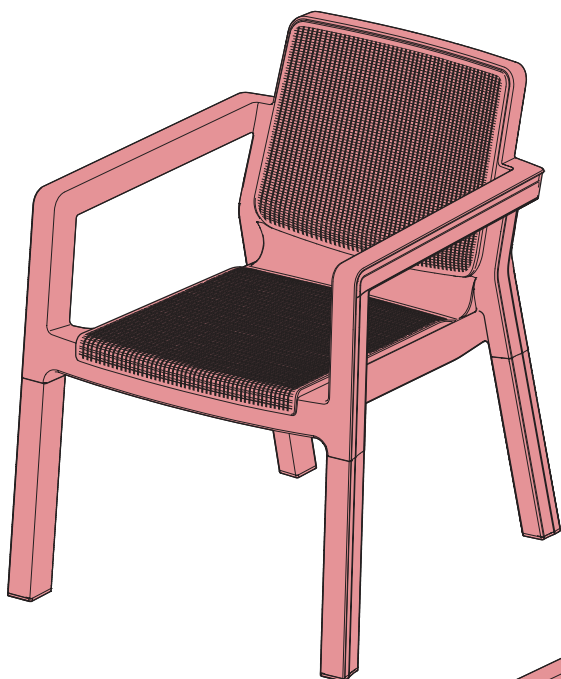

# LOUNGE TABLE

---

"EMILY lounge table" V0.7 / 599319 / 442312

Ericssonstraat 17 | 5121 MK Rijen | The Netherlands | [WWW.KETER.COM](http://WWW.KETER.COM)

AMERICA  
 EUROPE  
- Geprüfte Sicherheit  
- EN 581

# CHAIR & SOFA

---

"EMILY chair & sofa" V0.7 / 599321 / 442310 - 442311

Ericssonstraat 17 | 5121 MK Rijen | The Netherlands | [WWW.KETER.COM](http://WWW.KETER.COM)

		Chair	Sofa
			
		442311	442310
	S1	1x	-
	S2	-	1x
 	 La	1x	1x
	 Lb	1x	1x
	 Lc	1x	1x
	 Ld	1x	1x
 	 Na	1x	1x
	 Nb	1x	1x
	 Nc	1x	1x
	 Nd	1x	1x