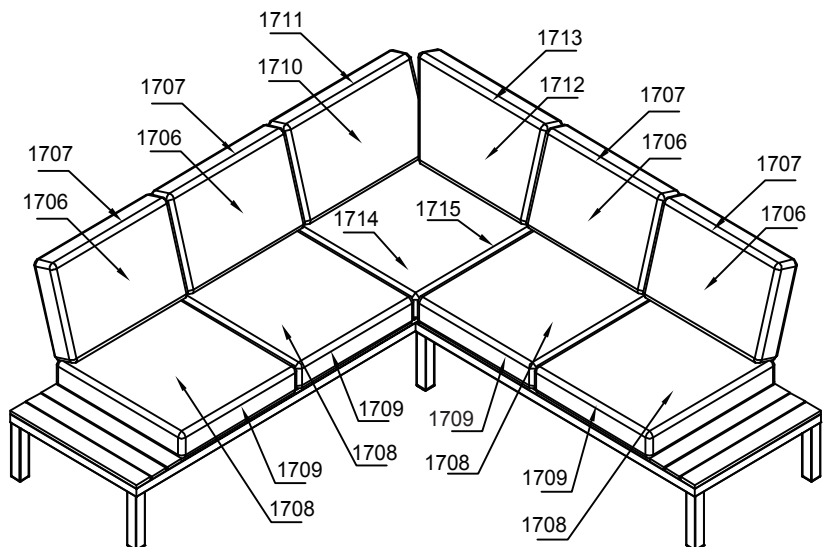

50405091
81x153x70cm
81x234x70cm
76x76x31cm

Loungeset Aveyron
Lounge set Aveyron
Salon de jardin Aveyron
Lounge-Set Aveyron

1704		1
1705		1
1573		2
1022		4
1574		2
1340		1
1026		2
1706		4
1707		4
1708		4
1709		4
1710		1
1711		1
1712		1
1713		1

1714		1
1715		1

①

②

Deze instructie aandachtig lezen en bewaren.
Read this instruction carefully and keep it for the future.
Conservez et lisez cette instruction attentivement.
Bewahren Sie diese Instruktion auf und lesen Sie diese sorgfältig.

Le Sud B.V.
P.O. Box 43
4940 AA Raamsdonksveer
The Netherlands