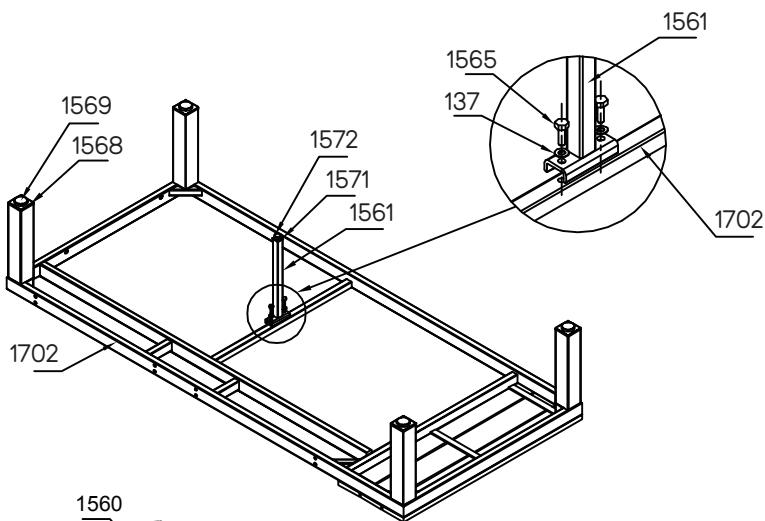

50405091
81x153x70cm
81x234x70cm
76x76x31cm
max weight 110 kg

Loungeset Aveyron
Lounge set Aveyron
Salon de jardin Aveyron
Lounge-Set Aveyron

1702		1
1560		2
1561		1
1565		2
1566		8
137		10
1567		8
1568		4
1569		4
1570		4
1571		1
1572		1
1590		4

①