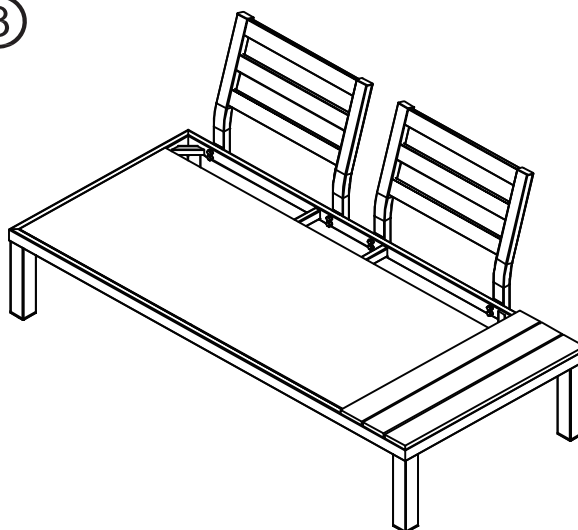

50405091
81x153x70cm
81x234x70cm
76x76x31cm
max weight 110 kg

Loungeset Aveyron
Lounge set Aveyron
Salon de jardin Aveyron
Lounge-Set Aveyron

1702		1
1560		2
1561		1
1565		2
1566		8
137		10
1567		8
1568		4
1569		4
1570		4
1571		1
1572		1
1590		4

①

②

③

Deze instructie aandachtig lezen en bewaren.
Read this instruction carefully and keep it for the future.
Conservez et lisez cette instruction attentivement.
Bewahren Sie diese Instruktion auf und lesen Sie diese sorgfältig.

Le Sud B.V.
P.O. Box 43
4940 AA Raamsdonksveer
The Netherlands