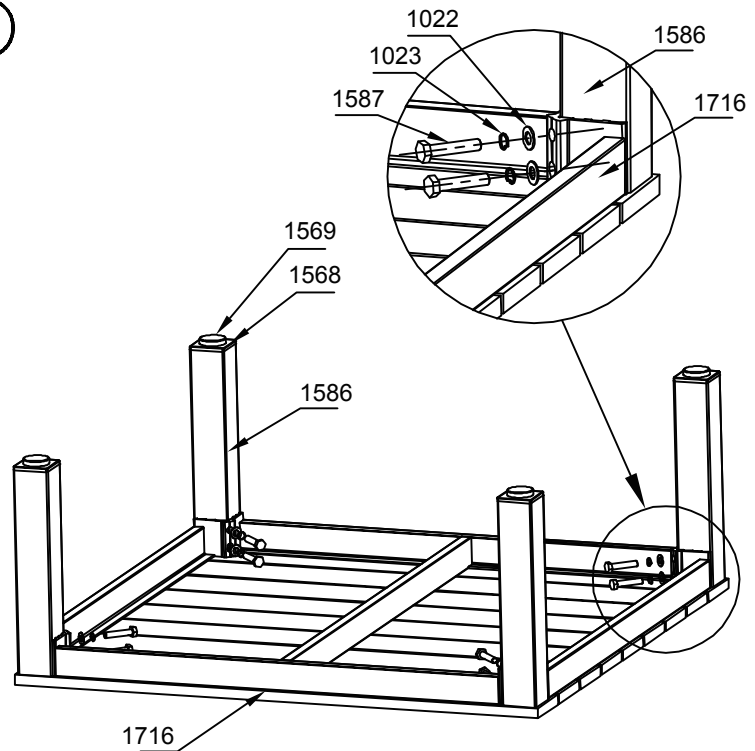

50405091
81x153x70cm
81x234x70cm
76x76x31cm

Loungeset Aveyron
Lounge set Aveyron
Salon de jardin Aveyron
Lounge-Set Aveyron

1716		1
1586		4
1587	 M8*40mm	8
1023	 ø13*ø8.0*2.0mm	8
1022	 ø16*ø8.5*1.0mm	8
1568		4
1569		4
1026	 M8	1

①

②