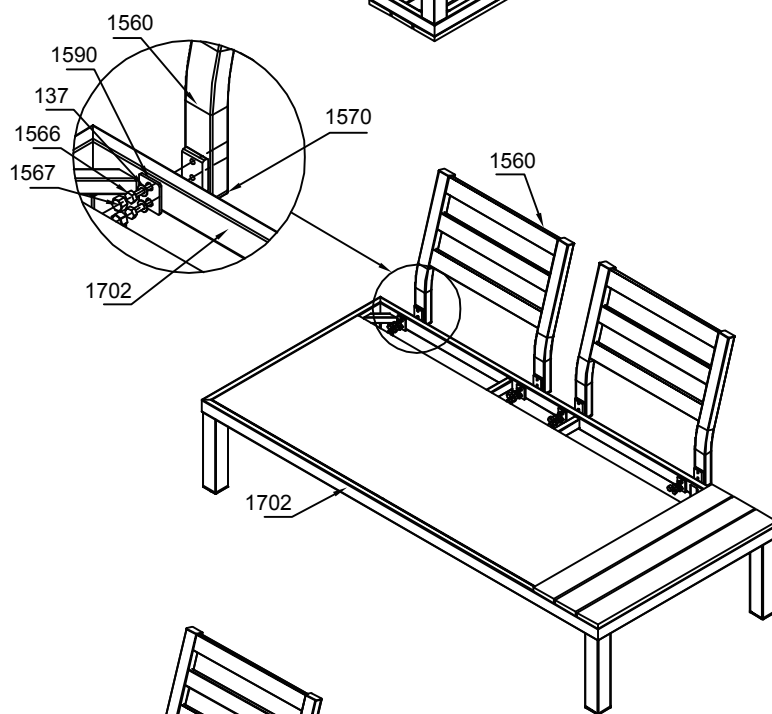

50405091
81x153x70cm
81x234x70cm
76x76x31cm
max weight 110 kg

Loungeset Aveyron
Lounge set Aveyron
Salon de jardin Aveyron
Lounge-Set Aveyron

1702		1
1560		2
1561		1
1565		2
1566		8
137		10
1567		8
1568		4
1569		4
1570		4
1571		1
1572		1
1590		4

①

②

③

Deze instructie aandachtig lezen en bewaren.
Read this instruction carefully and keep it for the future.
Conservez et lisez cette instruction attentivement.
Bewahren Sie diese Instruktion auf und lesen Sie diese sorgfältig.

Le Sud B.V.
P.O. Box 43
4940 AA Raamsdonksveer
The Netherlands