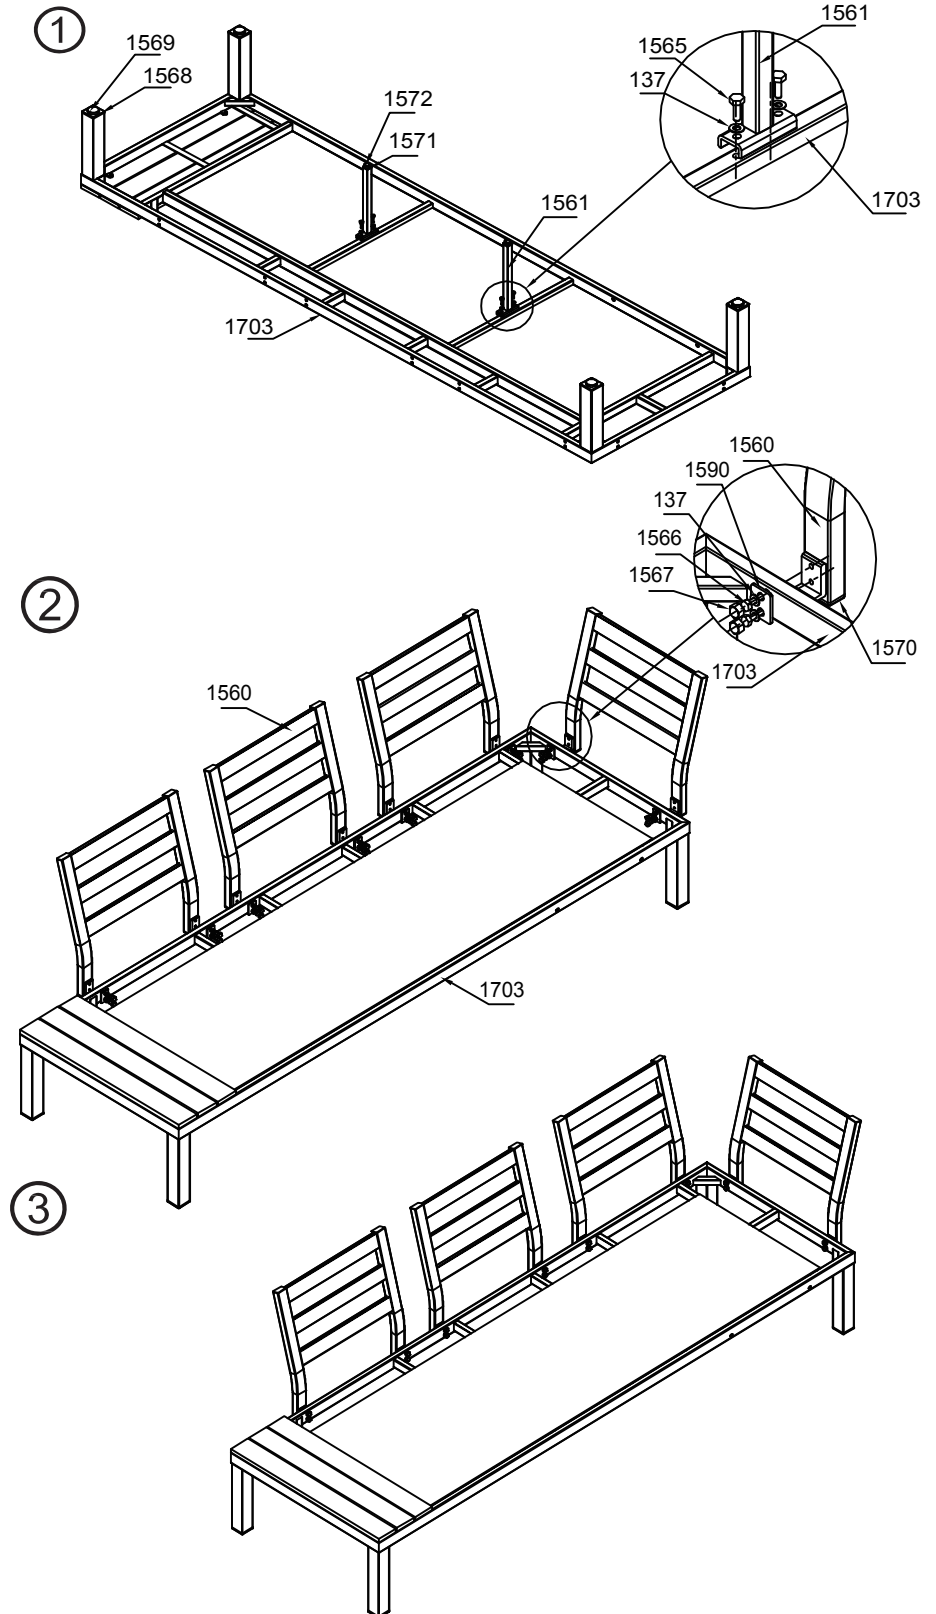

50405091
 81x153x70cm
 81x234x70cm
 76x76x31cm
 max weight 110 kg

Loungeset Aveyron
 Lounge set Aveyron
 Salon de jardin Aveyron
 Lounge-Set Aveyron

1702		1
1560		2
1561		1
1565		2
1566		8
137		10
1567		8
1568		4
1569		4
1570		4
1571		1
1572		1
1590		4

Le Sud B.V.
 P.O. Box 43
 4940 AA Raamsdonksveer
 The Netherlands

50405091
81x153x70cm
81x234x70cm
76x76x31cm

Loungeset Aveyron
Lounge set Aveyron
Salon de jardin Aveyron
Lounge-Set Aveyron

1703		1
1560		4
1561		2
1565	 M6*20mm	4
1566	 M6*35mm	16
137	 ø13*ø6.5*1.0mm	20
1567	 M6	16
1568		4
1569		4
1570		8
1571		2
1572		2
1590		8