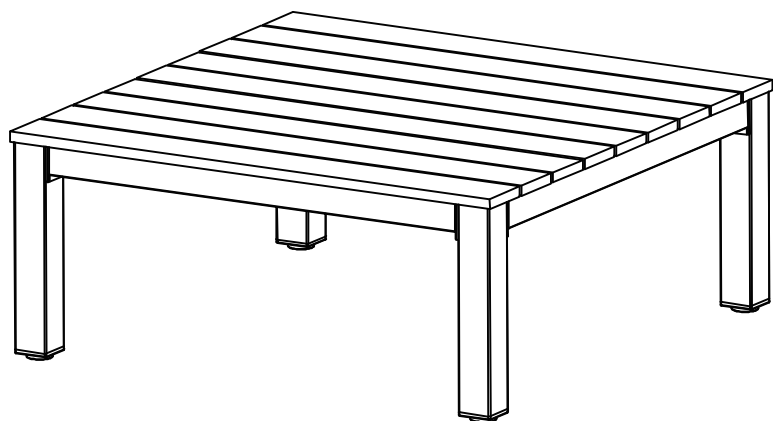

Deze instructie aandachtig lezen en bewaren.
Read this instruction carefully and keep it for the future.
Conservez et lisez cette instruction attentivement.
Bewahren Sie diese Instruktion auf und lesen Sie diese sorgfältig.

Le Sud B.V.
P.O. Box 43
4940 AA Raamsdonksveer
The Netherlands