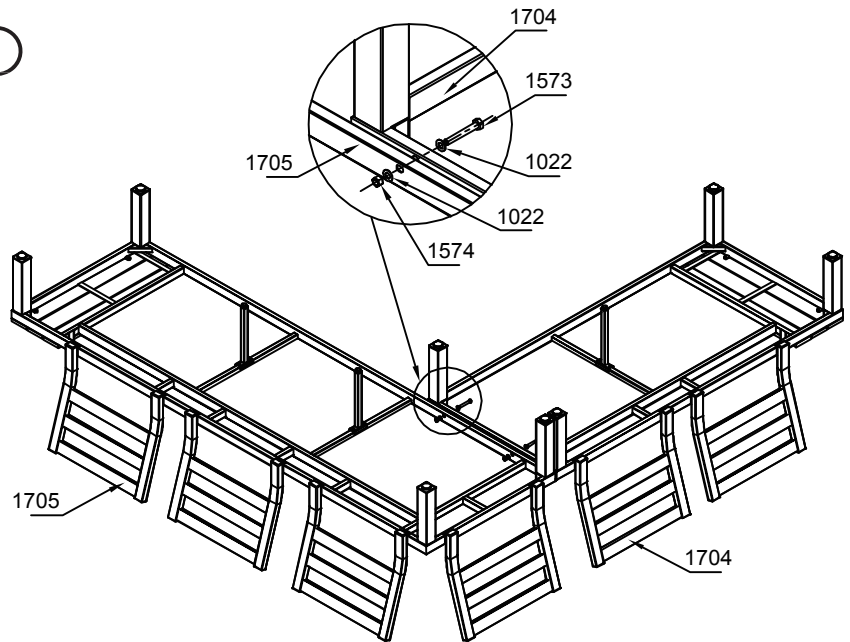

50405091
81x153x70cm
81x234x70cm
76x76x31cm

Loungeset Aveyron
Lounge set Aveyron
Salon de jardin Aveyron
Lounge-Set Aveyron

1704		1
1705		1
1573		2
1022		4
1574		2
1340		1
1026		2
1706		4
1707		4
1708		4
1709		4
1710		1
1711		1
1712		1
1713		1

1714		1
1715		1

①