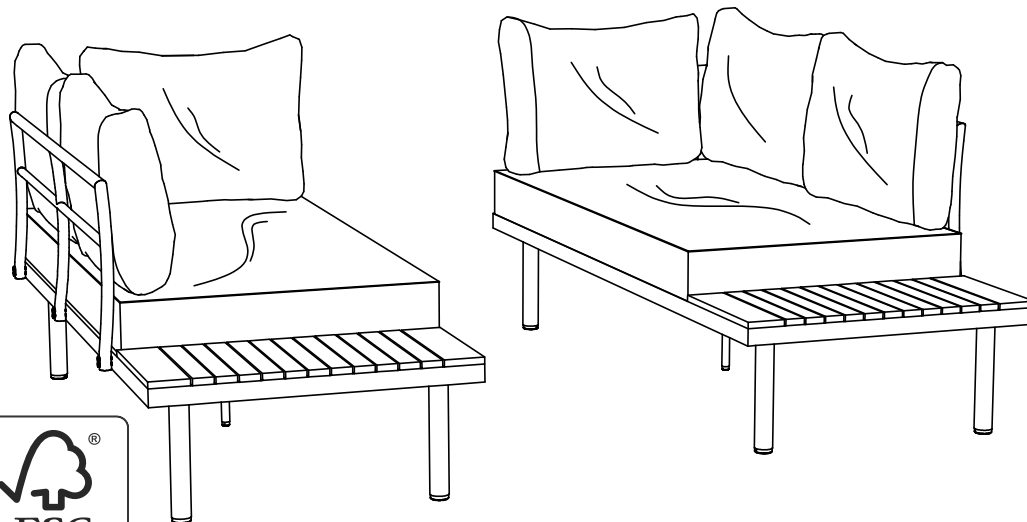

Granada

50405115

Leen Bakker,
4941 SH 3,
The Netherlands

A		M6x20	4
B		Ø14x1	4
C		M8x20	24
D		M8x75	20
E		Ø16x1	64
F		M8	20
G		Allen KEY	2
H		Wrench	1

<p>1 = 1x</p> 	<p>2 = 1x</p> 	<p>3 = 2x</p> 	<p>4 = 2x</p> 
<p>5 = 8x</p> 	<p>6 = 2x</p> 	<p>7 = 2x</p> 	<p>8 = 4x</p> 
<p>9 = 2x</p> 			

01

02

03

100%

04

05 

x4

06