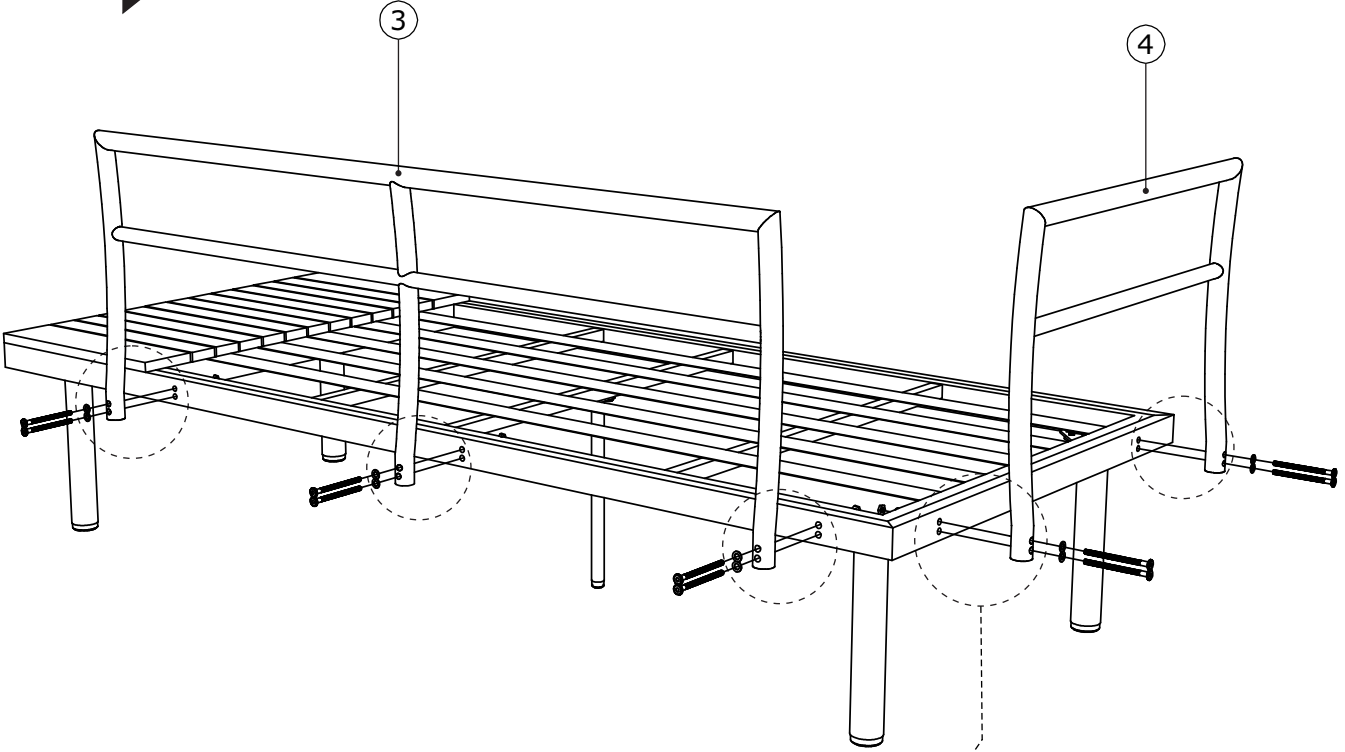

Granada

50405115

Leen Bakker,
4941 SH 3,
The Netherlands

A		M6x20	4
B		Ø14x1	4
C		M8x20	24
D		M8x75	20
E		Ø16x1	64
F		M8	20
G		Allen KEY	2
H		Wrench	1

<p>1 = 1x</p> 	<p>2 = 1x</p> 	<p>3 = 2x</p> 	<p>4 = 2x</p> 
<p>5 = 8x</p> 	<p>6 = 2x</p> 	<p>7 = 2x</p> 	<p>8 = 4x</p> 
<p>9 = 2x</p> 			

01

02

03

100%

04

05 

x4

06