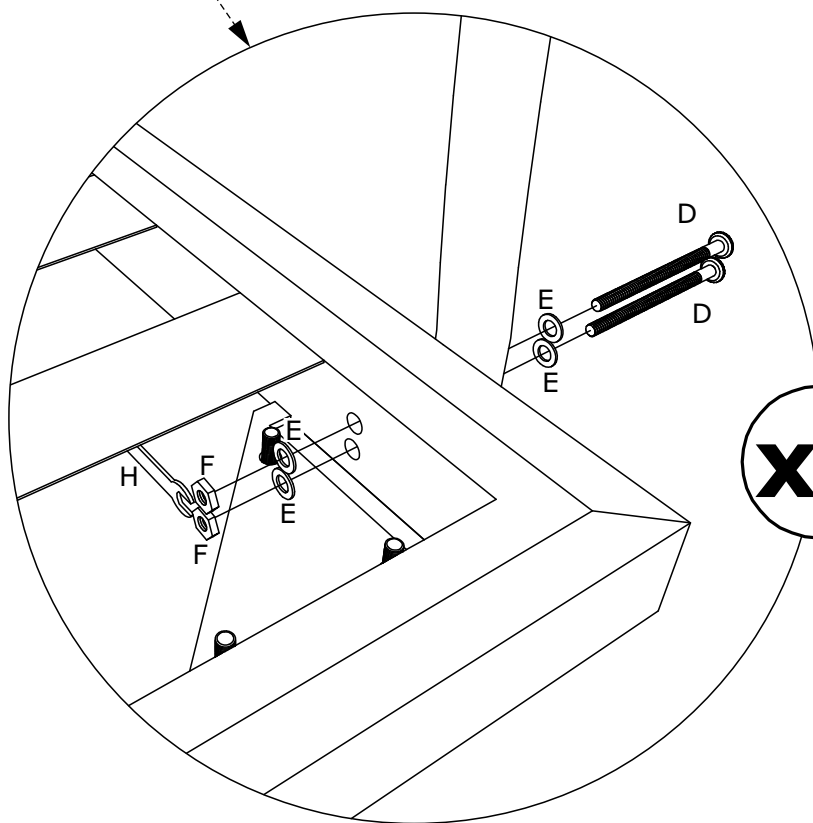

Granada

50405115

Leen Bakker,
4941 SH 3,
The Netherlands

A		M6x20	4
B		Ø14x1	4
C		M8x20	24
D		M8x75	20
E		Ø16x1	64
F		M8	20
G		Allen KEY	2
H		Wrench	1

<p>1 = 1x</p> 	<p>2 = 1x</p> 	<p>3 = 2x</p> 	<p>4 = 2x</p> 
<p>5 = 8x</p> 	<p>6 = 2x</p> 	<p>7 = 2x</p> 	<p>8 = 4x</p> 
<p>9 = 2x</p> 			

01

02

03

100%

04

05 

x4

06