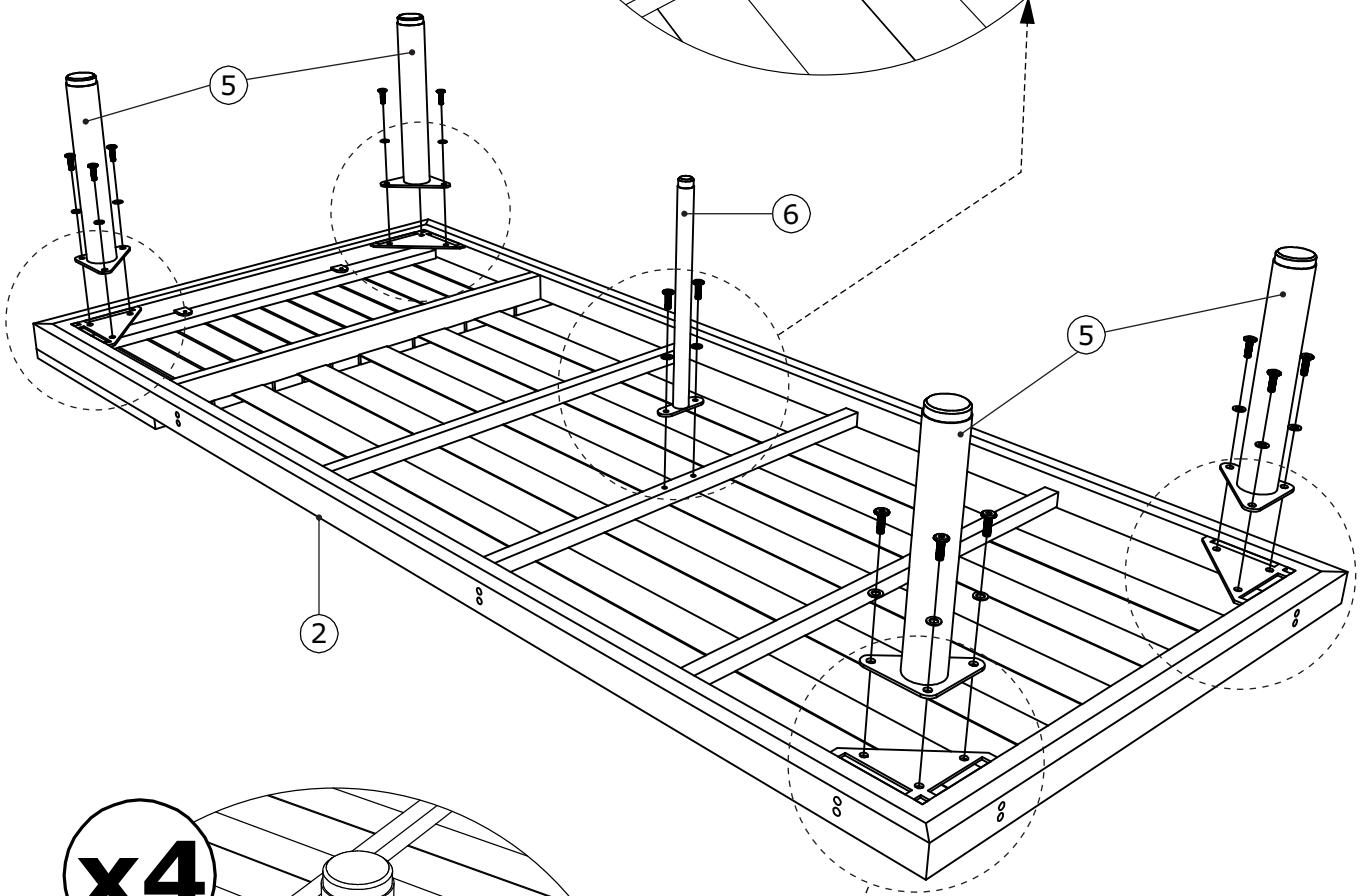

Granada

50405115

Leen Bakker,
4941 SH 3,
The Netherlands

A		M6x20	4
B		Ø14x1	4
C		M8x20	24
D		M8x75	20
E		Ø16x1	64
F		M8	20
G		Allen KEY	2
H		Wrench	1

<p>1 = 1x</p> 	<p>2 = 1x</p> 	<p>3 = 2x</p> 	<p>4 = 2x</p> 
<p>5 = 8x</p> 	<p>6 = 2x</p> 	<p>7 = 2x</p> 	<p>8 = 4x</p> 
<p>9 = 2x</p> 			

01

02

03

100%

04

05 

x4

06