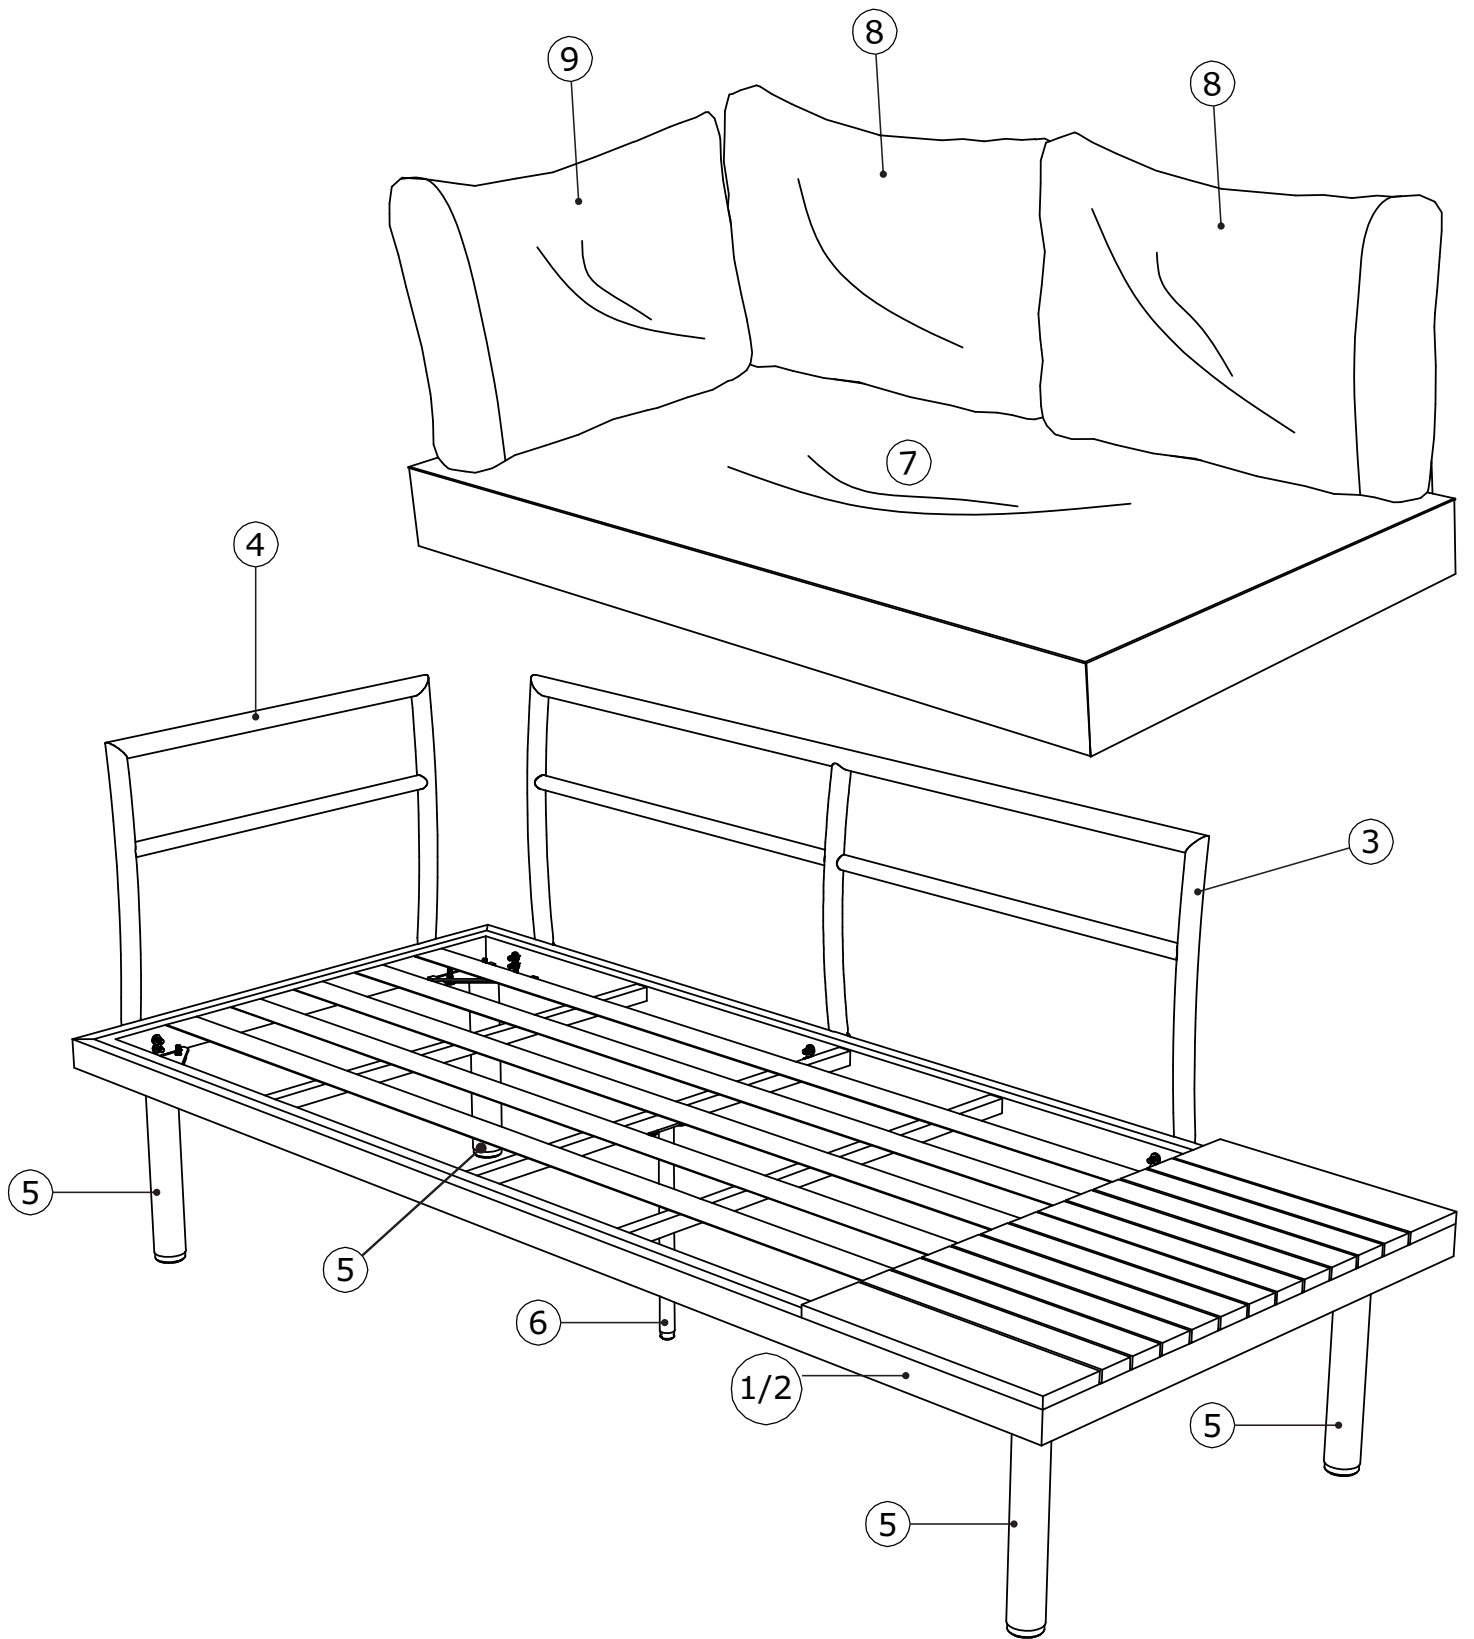

Granada

50405115

Leen Bakker,
4941 SH 3,
The Netherlands

A		M6x20	4
B		Ø14x1	4
C		M8x20	24
D		M8x75	20
E		Ø16x1	64
F		M8	20
G		Allen KEY	2
H		Wrench	1

<p>1 = 1x</p> 	<p>2 = 1x</p> 	<p>3 = 2x</p> 	<p>4 = 2x</p> 
<p>5 = 8x</p> 	<p>6 = 2x</p> 	<p>7 = 2x</p> 	<p>8 = 4x</p> 
<p>9 = 2x</p> 			

01

02

03

100%

04

05 

x4

06

x5

13

14