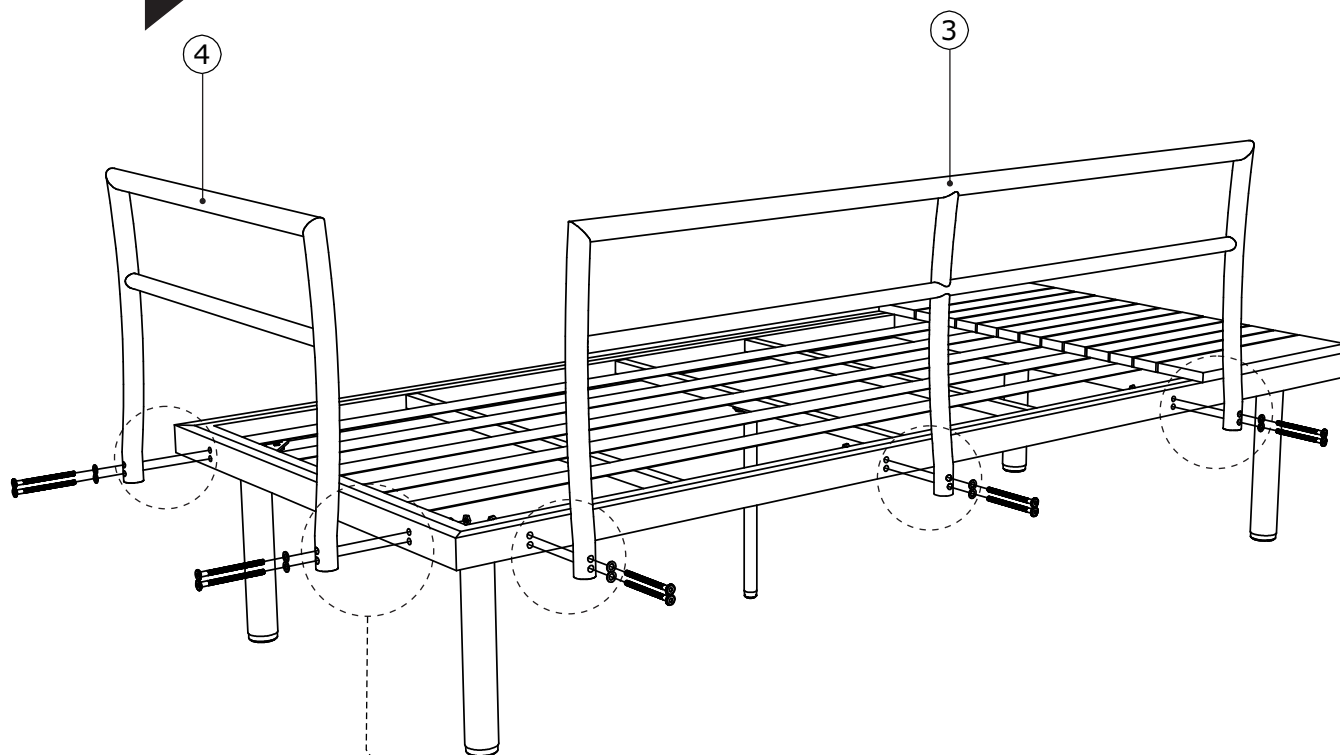

Granada

50405115

Leen Bakker,
4941 SH 3,
The Netherlands

A		M6x20	4
B		Ø14x1	4
C		M8x20	24
D		M8x75	20
E		Ø16x1	64
F		M8	20
G		Allen KEY	2
H		Wrench	1

<p>1 = 1x</p> 	<p>2 = 1x</p> 	<p>3 = 2x</p> 	<p>4 = 2x</p> 
<p>5 = 8x</p> 	<p>6 = 2x</p> 	<p>7 = 2x</p> 	<p>8 = 4x</p> 
<p>9 = 2x</p> 			

01

02

03

100%

04

05 

x4

06