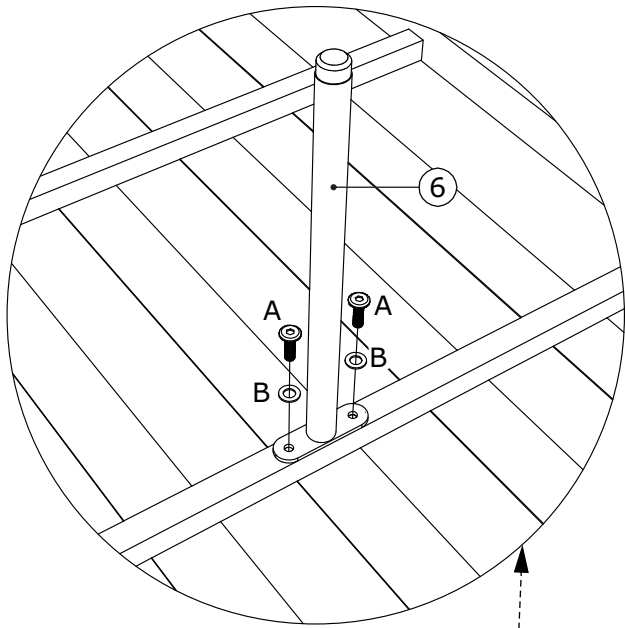

Granada

50405115

Leen Bakker,
4941 SH 3,
The Netherlands

A		M6x20	4
B		Ø14x1	4
C		M8x20	24
D		M8x75	20
E		Ø16x1	64
F		M8	20
G		Allen KEY	2
H		Wrench	1

<p>1 = 1x</p> 	<p>2 = 1x</p> 	<p>3 = 2x</p> 	<p>4 = 2x</p> 
<p>5 = 8x</p> 	<p>6 = 2x</p> 	<p>7 = 2x</p> 	<p>8 = 4x</p> 
<p>9 = 2x</p> 			

01

02

03

100%

04

05 

x4

06