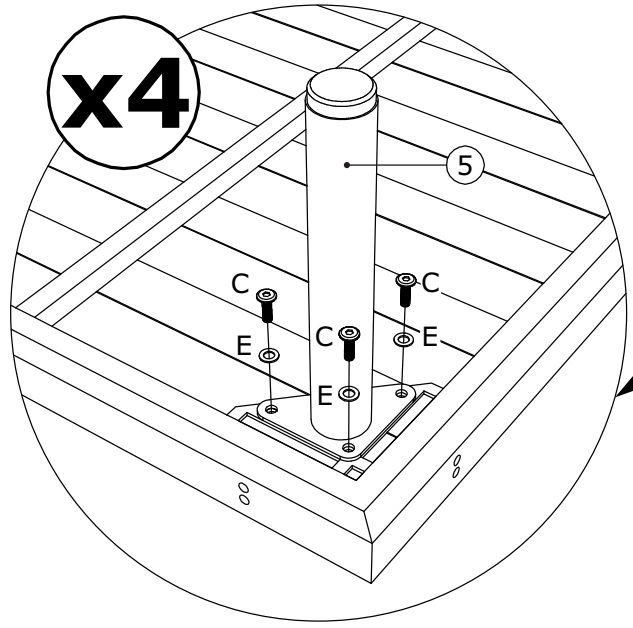

Granada

50405115

Leen Bakker,
4941 SH 3,
The Netherlands

A		M6x20	4
B		Ø14x1	4
C		M8x20	24
D		M8x75	20
E		Ø16x1	64
F		M8	20
G		Allen KEY	2
H		Wrench	1

<p>1 = 1x</p> 	<p>2 = 1x</p> 	<p>3 = 2x</p> 	<p>4 = 2x</p> 
<p>5 = 8x</p> 	<p>6 = 2x</p> 	<p>7 = 2x</p> 	<p>8 = 4x</p> 
<p>9 = 2x</p> 			

01

02

03

100%

04

05 

x4

06