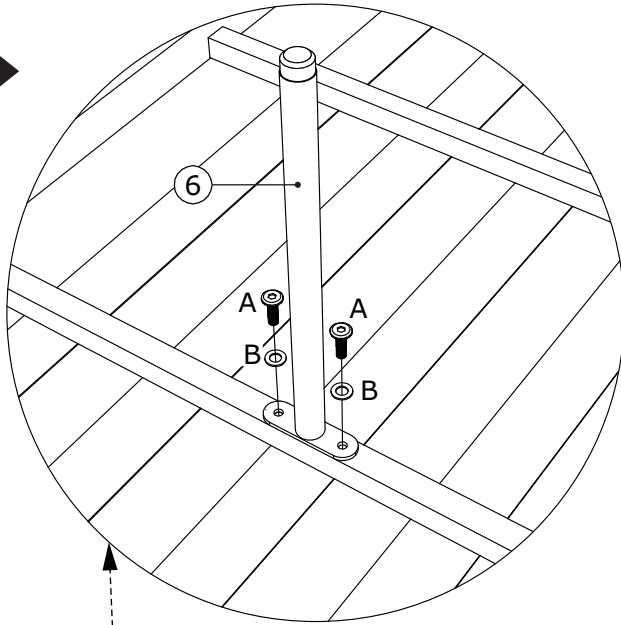

Granada

50405115

Leen Bakker,
4941 SH 3,
The Netherlands

A		M6x20	4
B		Ø14x1	4
C		M8x20	24
D		M8x75	20
E		Ø16x1	64
F		M8	20
G		Allen KEY	2
H		Wrench	1

<p>1 = 1x</p> 	<p>2 = 1x</p> 	<p>3 = 2x</p> 	<p>4 = 2x</p> 
<p>5 = 8x</p> 	<p>6 = 2x</p> 	<p>7 = 2x</p> 	<p>8 = 4x</p> 
<p>9 = 2x</p> 			

01

02

03

100%

04

05 

x4

06