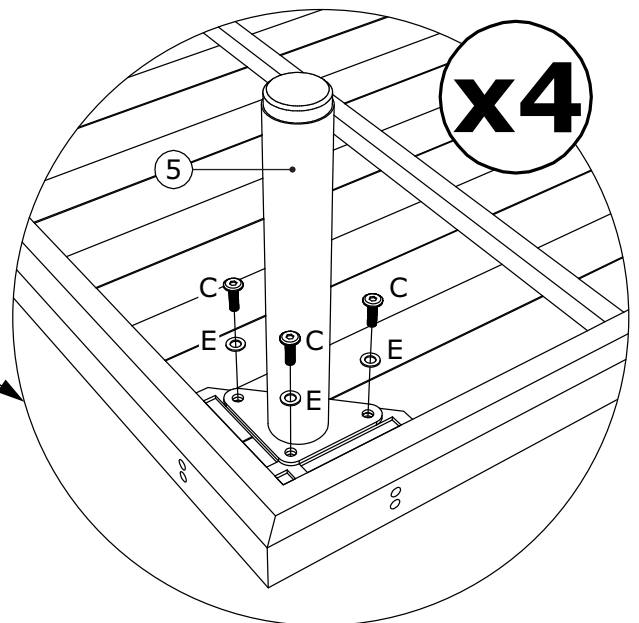

Granada

50405115

Leen Bakker,
4941 SH 3,
The Netherlands

A		M6x20	4
B		Ø14x1	4
C		M8x20	24
D		M8x75	20
E		Ø16x1	64
F		M8	20
G		Allen KEY	2
H		Wrench	1

<p>1 = 1x</p> 	<p>2 = 1x</p> 	<p>3 = 2x</p> 	<p>4 = 2x</p> 
<p>5 = 8x</p> 	<p>6 = 2x</p> 	<p>7 = 2x</p> 	<p>8 = 4x</p> 
<p>9 = 2x</p> 			

01

02

03

100%

04

05 

x4

06