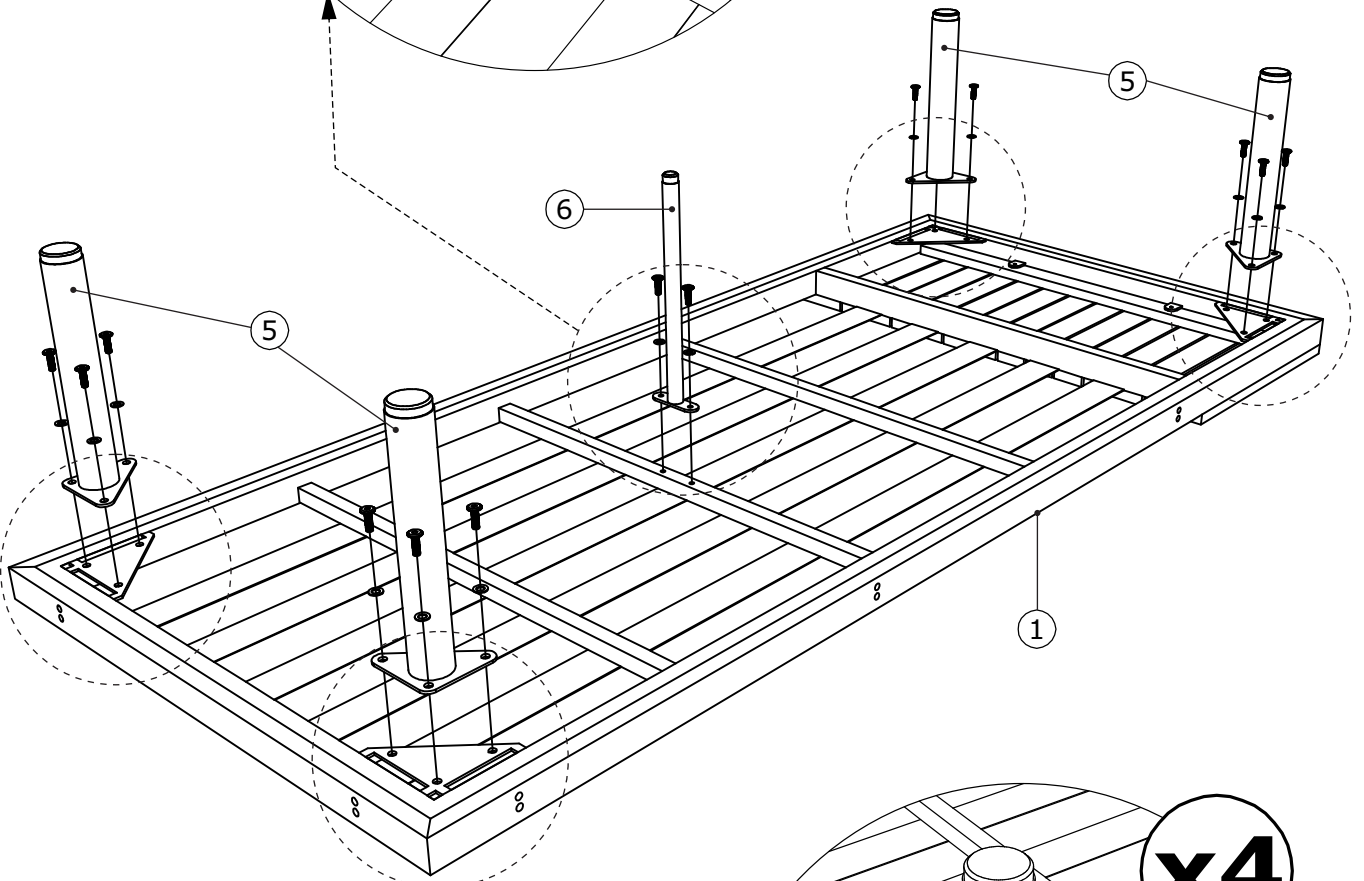

Granada

50405115

Leen Bakker,
4941 SH 3,
The Netherlands

A		M6x20	4
B		Ø14x1	4
C		M8x20	24
D		M8x75	20
E		Ø16x1	64
F		M8	20
G		Allen KEY	2
H		Wrench	1

<p>1 = 1x</p> 	<p>2 = 1x</p> 	<p>3 = 2x</p> 	<p>4 = 2x</p> 
<p>5 = 8x</p> 	<p>6 = 2x</p> 	<p>7 = 2x</p> 	<p>8 = 4x</p> 
<p>9 = 2x</p> 			

01

02

03

100%

04

05 

x4

06