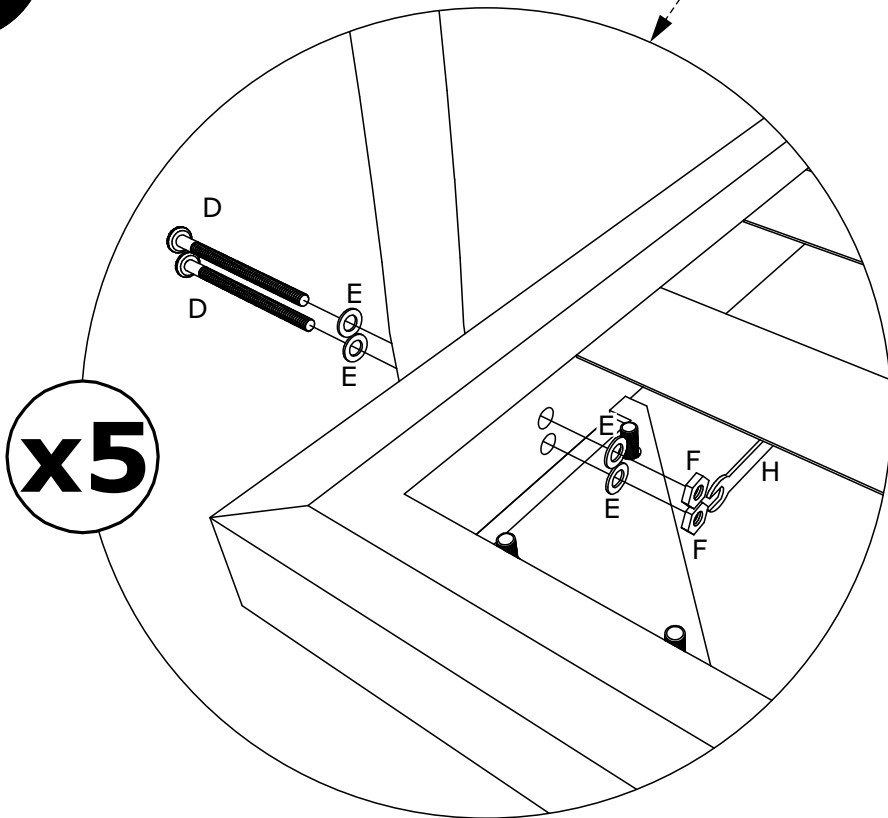

Granada

50405115

Leen Bakker,
4941 SH 3,
The Netherlands

A		M6x20	4
B		Ø14x1	4
C		M8x20	24
D		M8x75	20
E		Ø16x1	64
F		M8	20
G		Allen KEY	2
H		Wrench	1

<p>1 = 1x</p> 	<p>2 = 1x</p> 	<p>3 = 2x</p> 	<p>4 = 2x</p> 
<p>5 = 8x</p> 	<p>6 = 2x</p> 	<p>7 = 2x</p> 	<p>8 = 4x</p> 
<p>9 = 2x</p> 			

01

02

03

100%

04

05 

x4

06