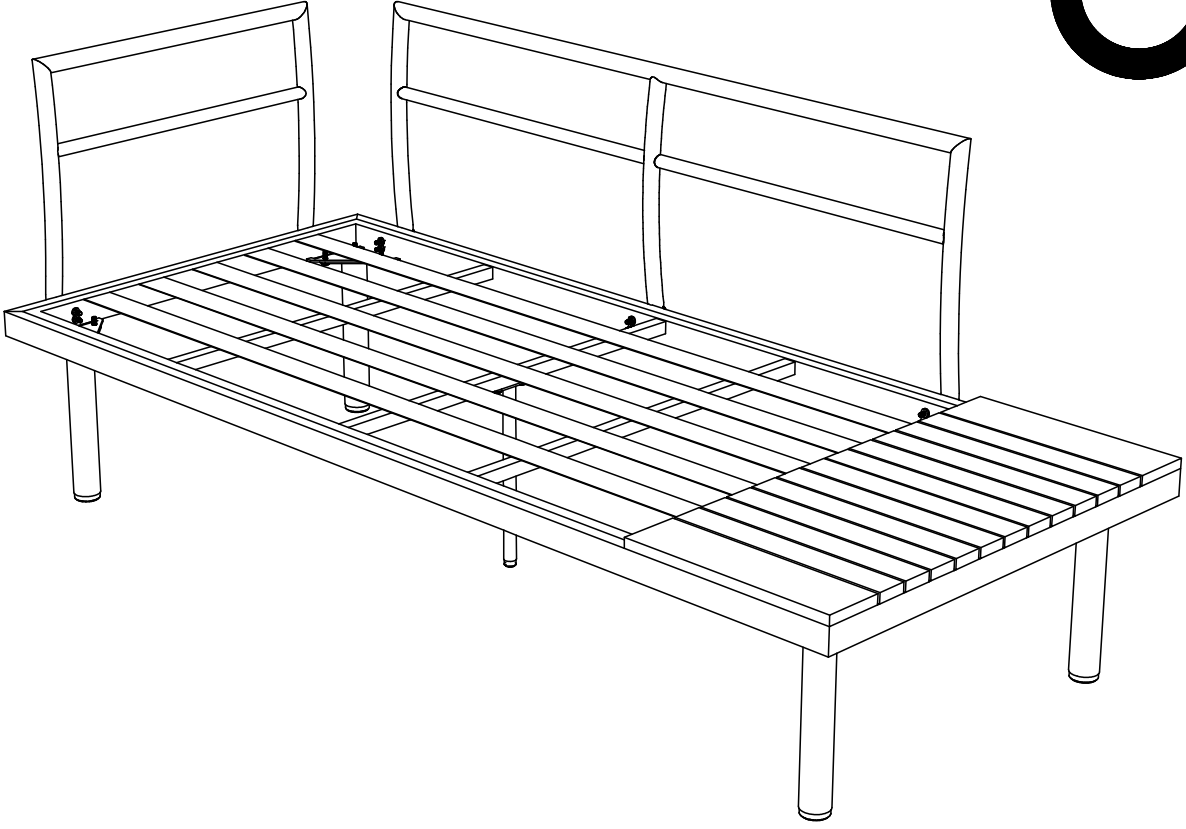

Granada

50405115

Leen Bakker,
4941 SH 3,
The Netherlands

A		M6x20	4
B		Ø14x1	4
C		M8x20	24
D		M8x75	20
E		Ø16x1	64
F		M8	20
G		Allen KEY	2
H		Wrench	1

<p>1 = 1x</p> 	<p>2 = 1x</p> 	<p>3 = 2x</p> 	<p>4 = 2x</p> 
<p>5 = 8x</p> 	<p>6 = 2x</p> 	<p>7 = 2x</p> 	<p>8 = 4x</p> 
<p>9 = 2x</p> 			

01

02

03

100%

04

05 

x4

06