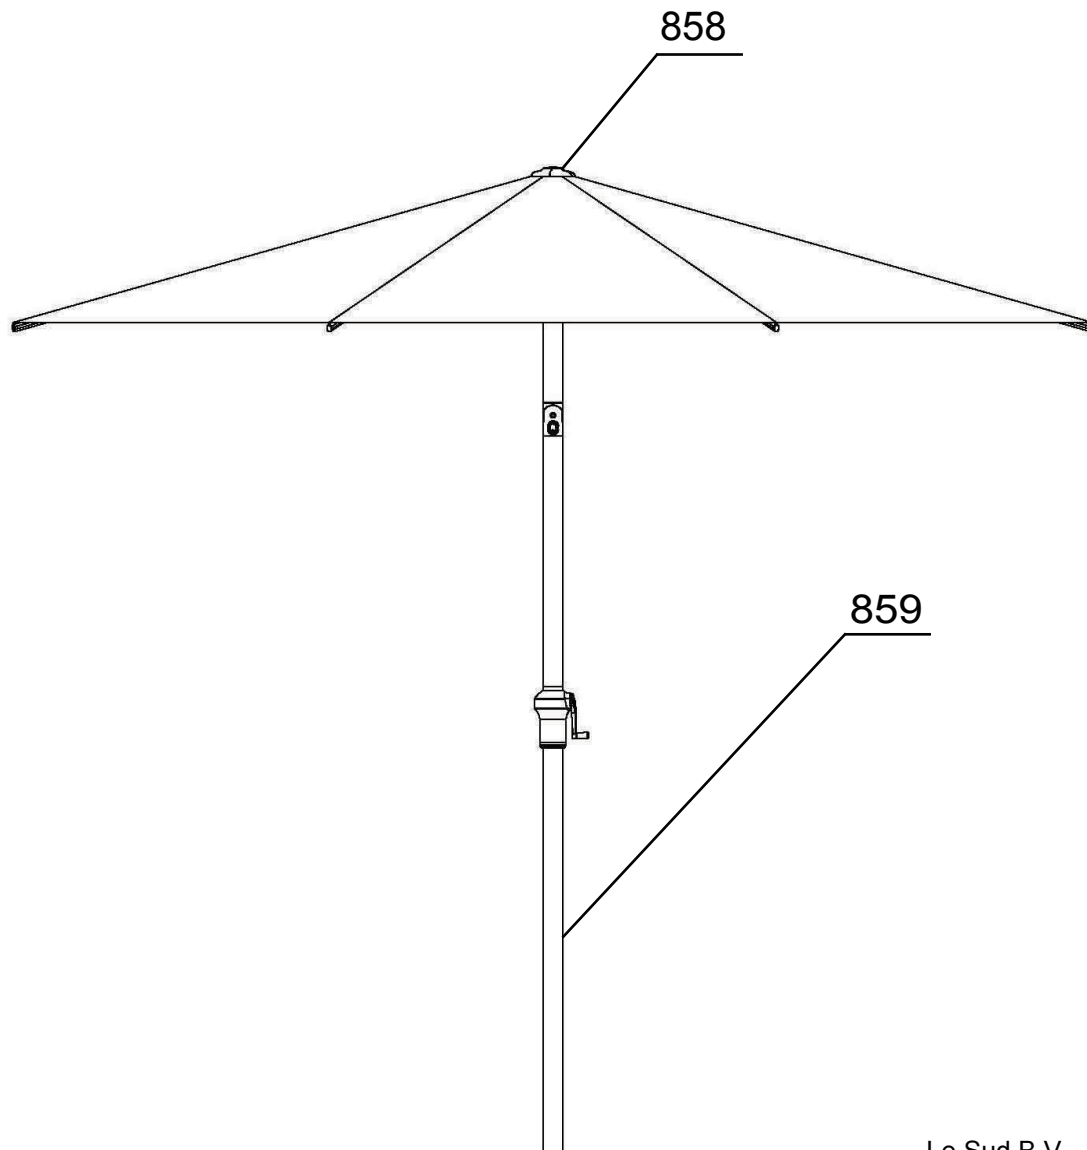

52304566
52304567
52304591
52304592
52304593
dia.300cm

Parasol Dorado met tilt antraciet/antraciet
Parasol Dorado met tilt antraciet/taupe
Parasol Dorado met tilt antraciet/turquoise
Parasol Dorado met tilt antraciet/ecru
Parasol Dorado met tilt antraciet/groen

858	859	1519

Le Sud B.V.
P.O. Box 43
4940 AA Raamsdonksveer
The Netherlands