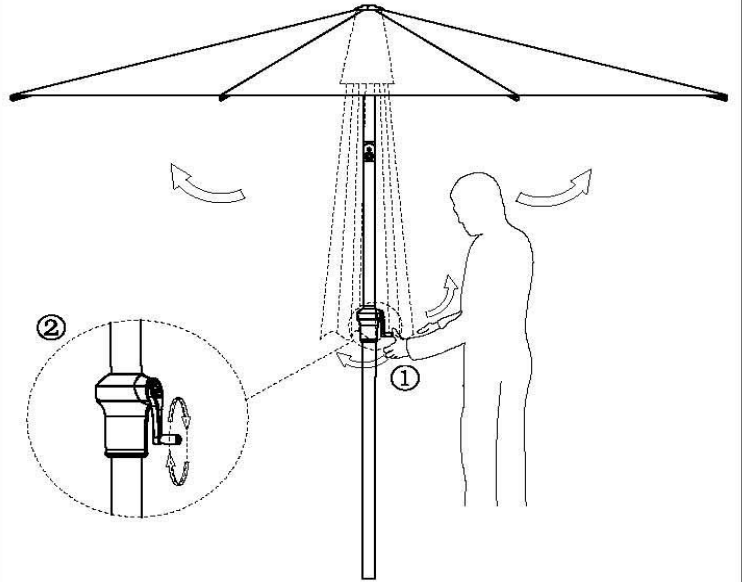

52304566
52304595
52304596
dia.300cm

Parasol Dorado met tilt antraciet/antraciet
Parasol Dorado met tilt antraciet/ecru
Parasol Dorado met tilt antraciet/groen

		
858	859	1519

Le Sud B.V.
P.O. Box 43
4940 AA Raamsdonksveer
The Netherlands