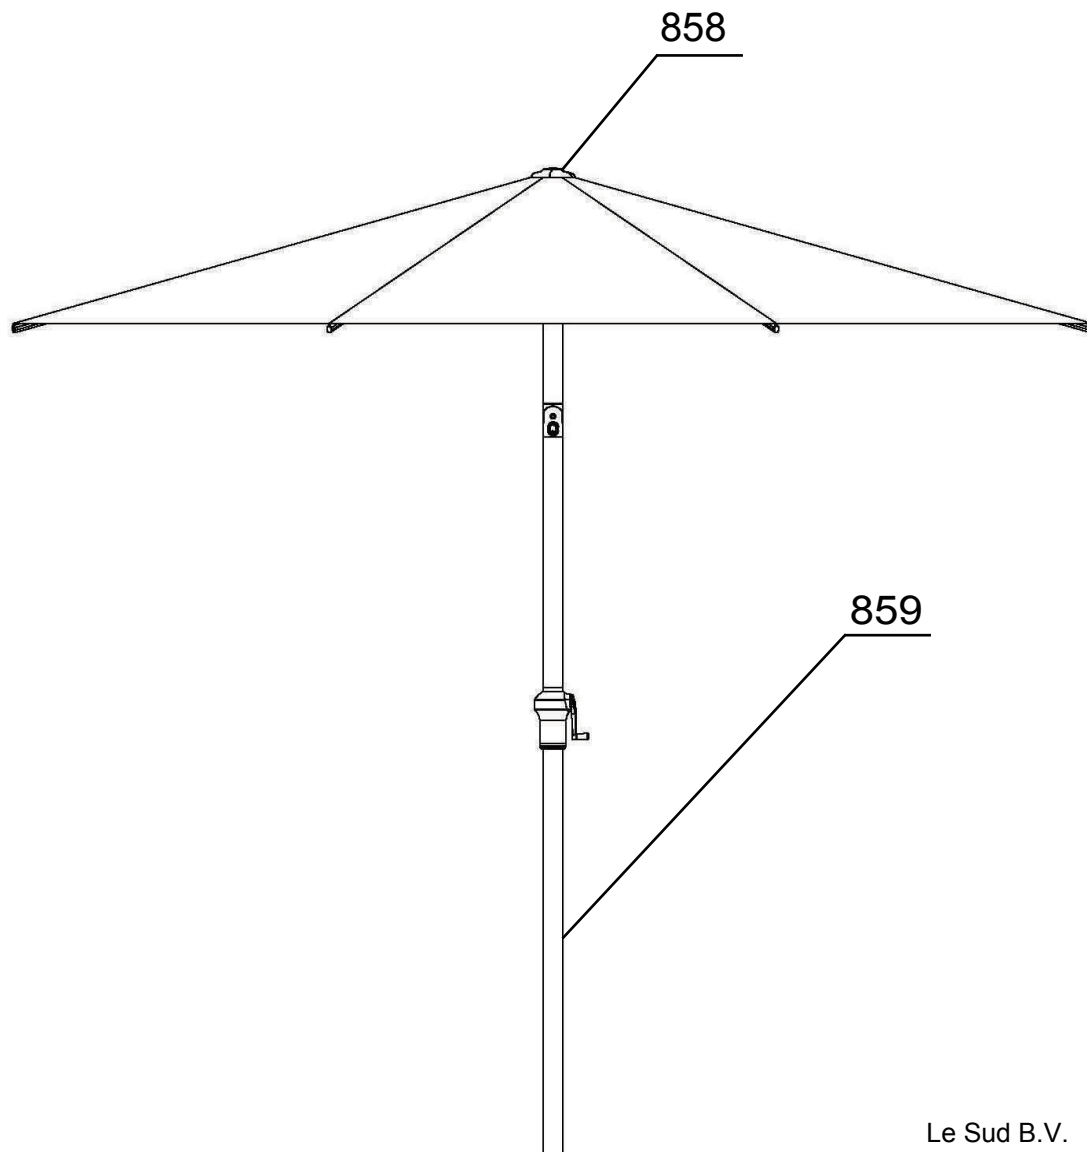

52304566
52304595
52304596
dia.300cm

Parasol Dorado met tilt antraciet/antraciet
Parasol Dorado met tilt antraciet/ecru
Parasol Dorado met tilt antraciet/groen

		
858	859	1519

Le Sud B.V.
P.O. Box 43
4940 AA Raamsdonksveer
The Netherlands

1	2
3	4

1519