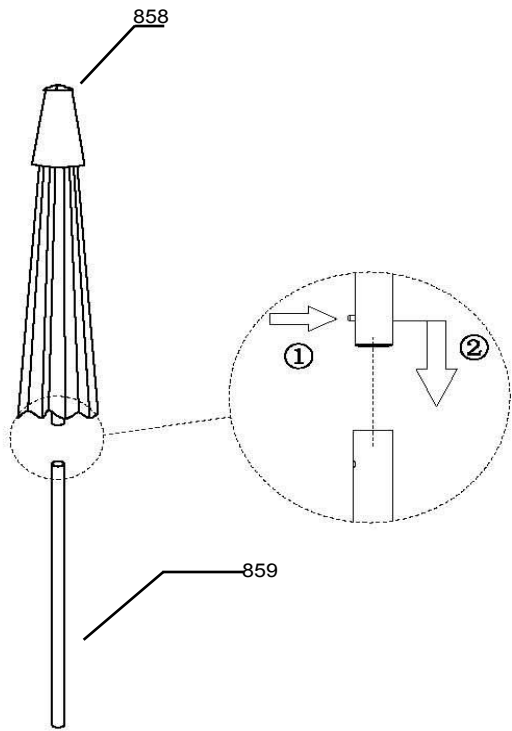

52304566
52304595
52304596
dia.300cm

Parasol Dorado met tilt antraciet/antraciet
Parasol Dorado met tilt antraciet/ecru
Parasol Dorado met tilt antraciet/groen

		
858	859	1519

Le Sud B.V.
P.O. Box 43
4940 AA Raamsdonksveer
The Netherlands

1	2
3	4

1519