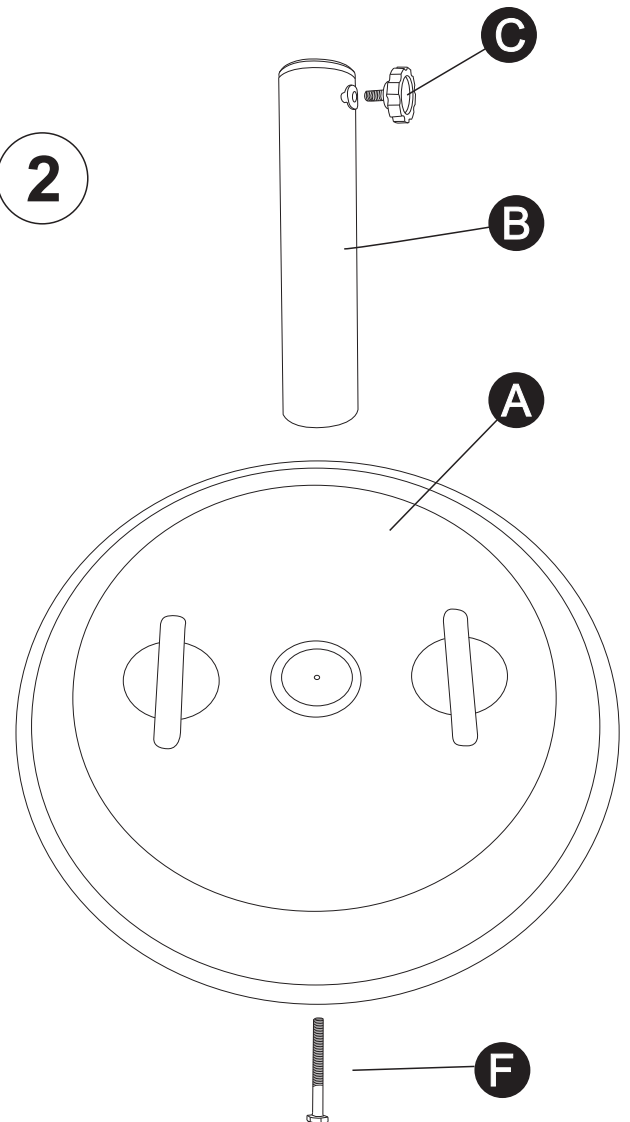

# Montage Instructie

Artikel Nr. 52305115, 52305116

Code	Image	Qty
A		1
B		1
C		1
D		2
E		4
F		1

1

2

NL: Let op! Draai de bouten pas 100% aan als alle onderdelen in elkaar zitten  
EN: Attention! Tighten the bolts to 100% when all parts are properly connected.  
FR: Attention! Resserrer les bolts à 100% lorsque toutes les pièces sont correctement connectées.  
DE: Achtung! Ziehen Sie die Schrauben auf 100% an, wenn alle Teile richtig verbunden sind.