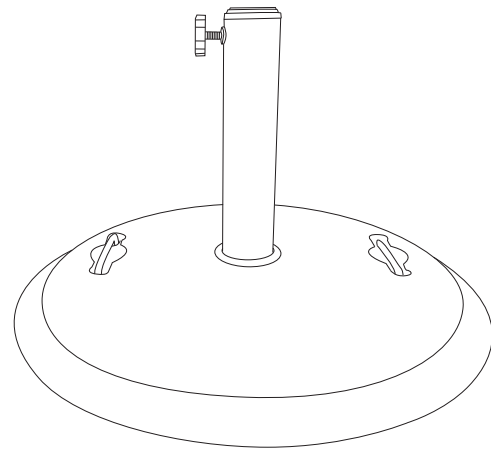

# Montage Instructie

Artikel Nr. 52305115, 52305116

Code	Image	Qty
A		1
B		1
C		1
D		2
E		4
F		1

1

2

NL: Let op! Draai de bouten pas 100% aan als alle onderdelen in elkaar zitten  
EN: Attention! Tighten the bolts to 100% when all parts are properly connected.  
FR: Attention! Resserrer les bolts à 100% lorsque toutes les pièces sont correctement connectées.  
DE: Achtung! Ziehen Sie die Schrauben auf 100% an, wenn alle Teile richtig verbunden sind.